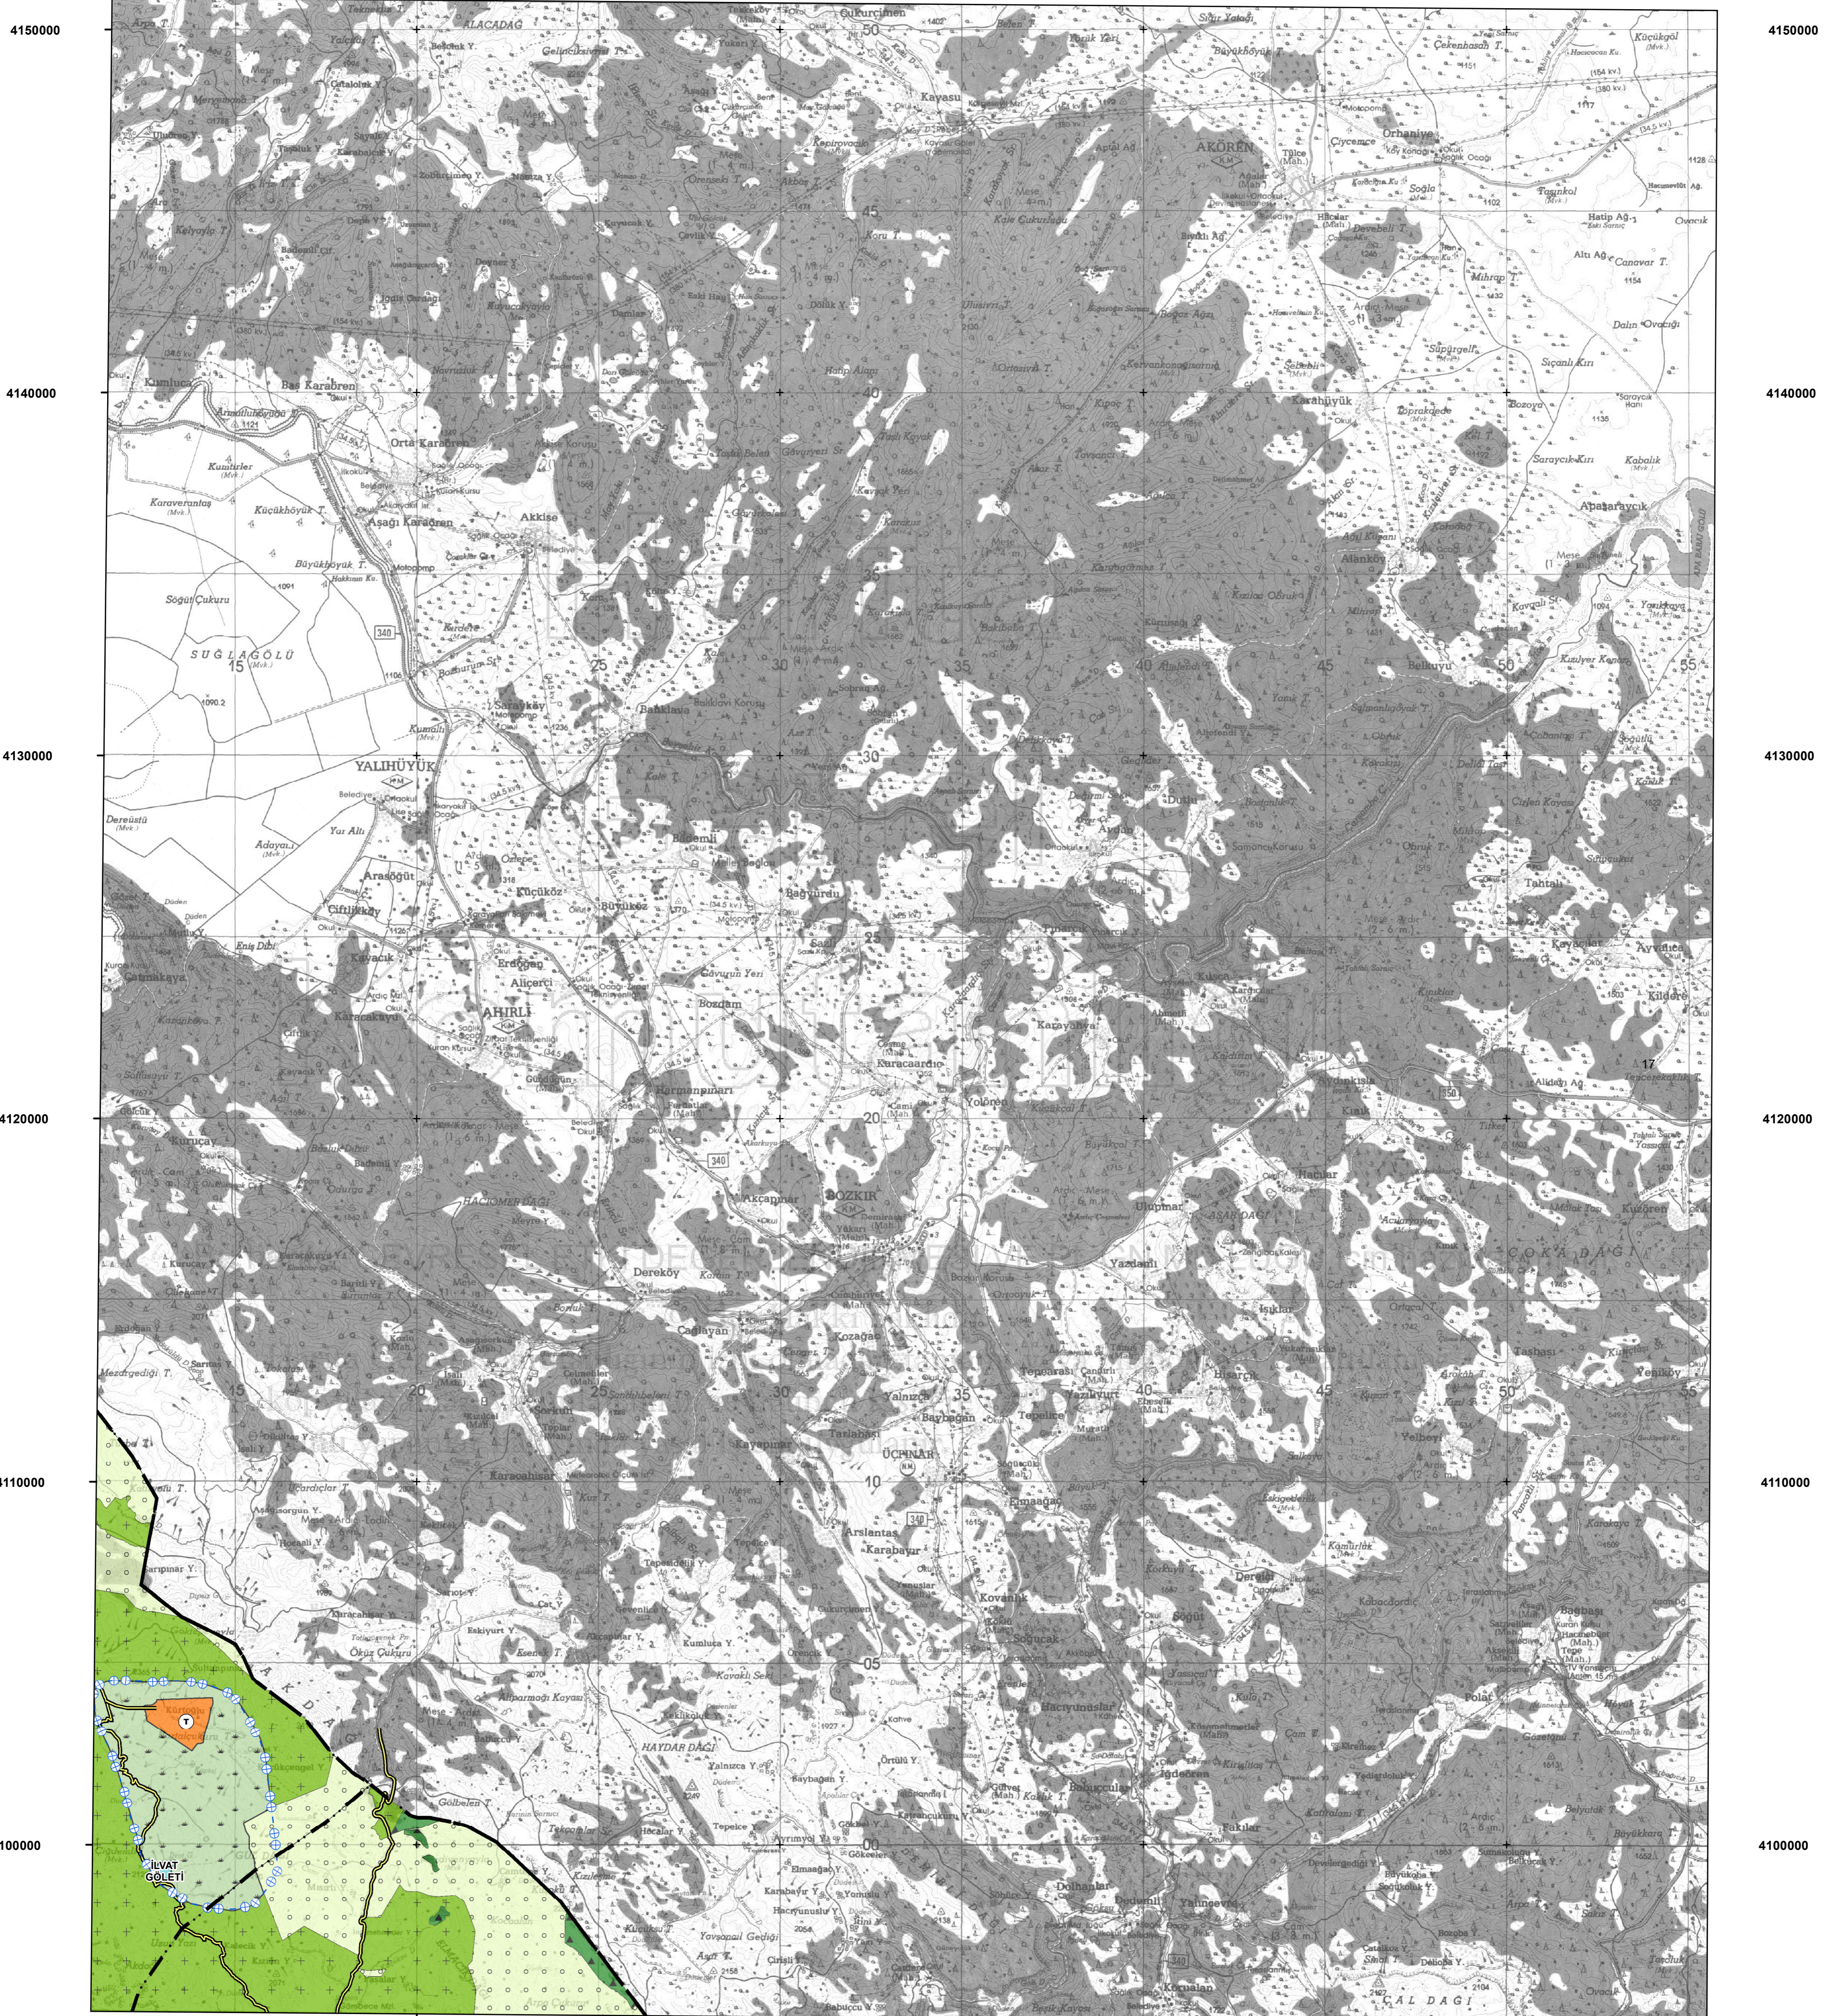

ANTALYA-BURDUR-ISPARTA PLANLAMA BÖLGESİ 1/100.000 ÖLÇEKLİ ÇEVRE DÜZENİ PLANI

ANTALYA BÜYÜKŞEHİR BELEDİYESİ
İMAR VE ŞEHİRCİLİK DAİRESİ BAŞKANLIĞI
NAZIM PLAN ŞUBE MÜDÜRLÜĞÜ

ANTALYA

N28

420000

430000

440000

450000

420000

430000

440000

450000