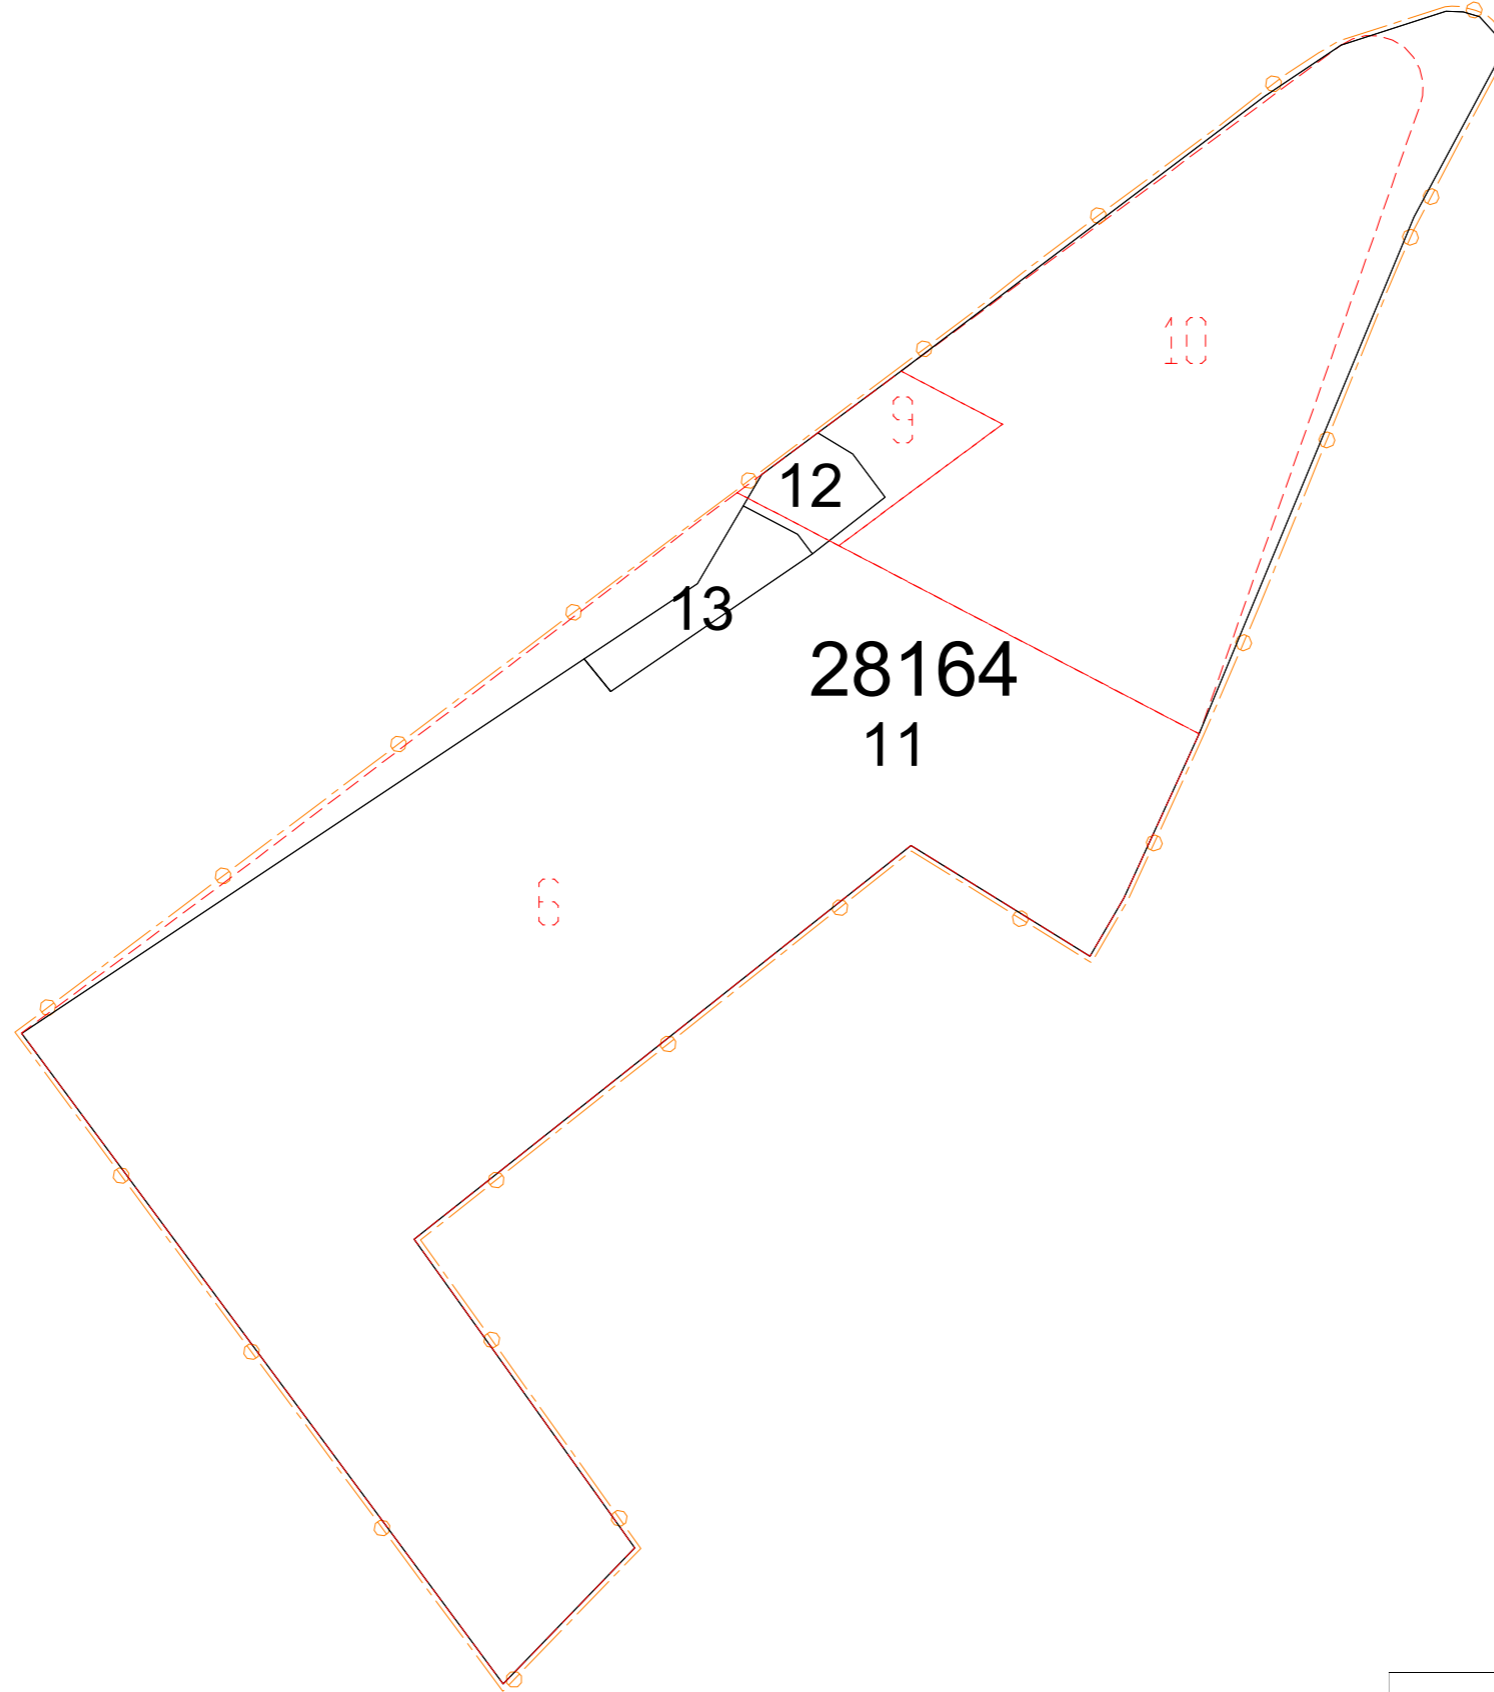

İLİ	:ANKARA
İLÇESİ	:ÇANKAYA
KÖY-MAH	:LODUMU,BEYTEPE

## DURUM KROKİSİ

### LEJANT

—	ADA/BLOK SINIRLARI
- - -	KADASTRO PARSEL SINIRLARI
- - -	DÜZENLEME PROJE UYGULAMA SINIRI

	DÜZENLEYEN	UYGUNDUR BELEDİYE/ÖZEL İDARE/PROJE İDARESİ		KADASTRO MÜDÜRLÜĞÜ
		KONTROL EDEN	ONAYLAYAN	KONTROL EDEN
ADI-SOYADI				
TARİH				
İMZA				