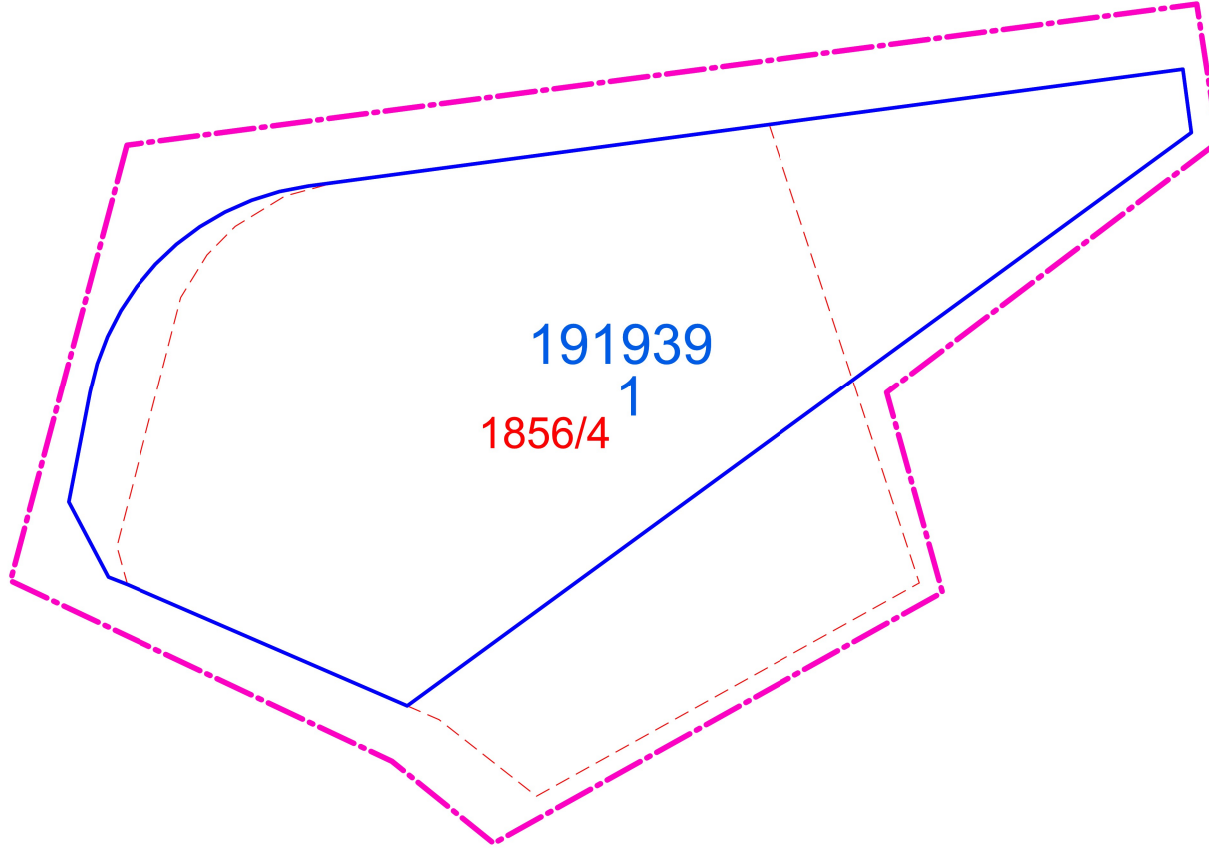

Düzenleme Sınırı

İLİ	ANKARA
İLÇESİ	ÇUBUK
MAHALLESİ	CUMHURİYET
PAFTA NO	H30-D-01-C-1-C
ETAP	92100

ÇUBUK BELEDİYE BAŞKANLIĞI-ANKARA

92100 Etap Düzenleme Sınırı

		UYGUNDUR
	DÜZENLEYEN	BELEDİYE / ÖZEL İDARE
		KONTROL EDEN
ADI SOYADI		
Tarih		
İmza		