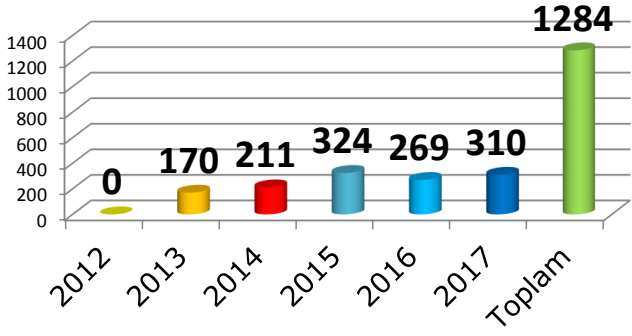

Yapı Kullanma İzin Belgeleri

2012	2013	2014	2015	2016	2017	Toplam
0	170	211	324	269	310	1284

Yıkım Ruhsatı

2012	2013	2014	2015	2016	2017	Toplam
0	25	61	76	59	122	343

Yapı Kullanma