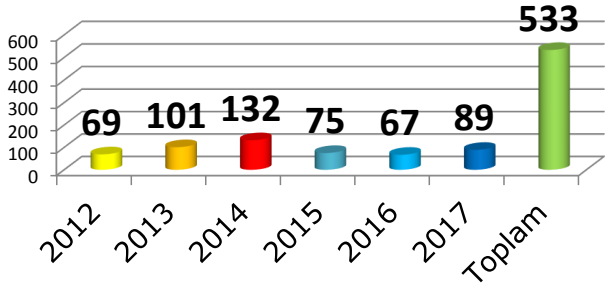

İncelenen İmar Planı/İmar Planı Değişiklikleri