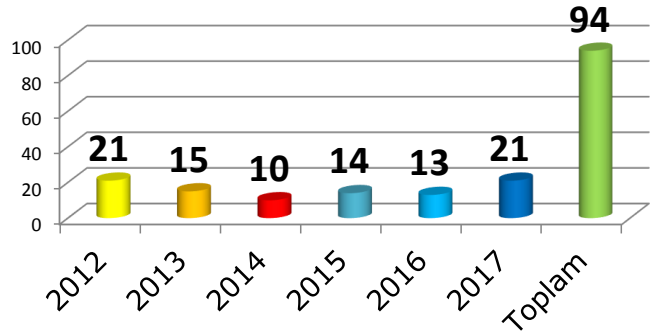

Şikayetler

2012	2013	2014	2015	2016	2017	Toplam
21	15	10	14	13	21	94

ÇDP Aslı Gibidir

Tescil/Satış

İncelenen İmar Planı/İmar Planı Değişiklikleri

Şikayetler

Kurum Görüşleri

2012	2013	2014	2015	2016	2017	Toplam
56	24	111	98	112	81	482