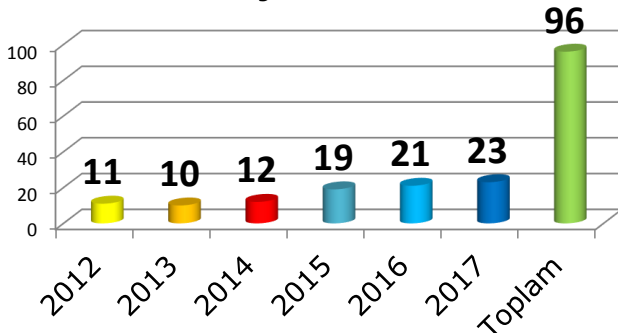

İnşaat İzni