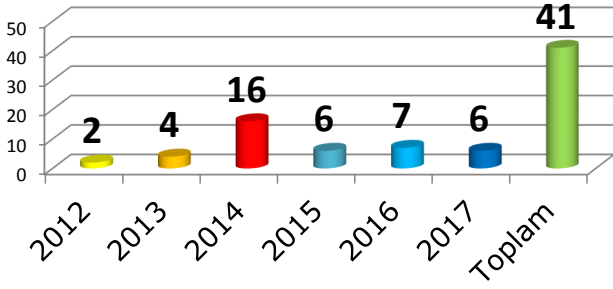

İmar Planı Değişiklikleri

2012	2013	2014	2015	2016	2017	Toplam
69	101	132	75	67	89	533

ÇDP Aslı Gibidir

2012	2013	2014	2015	2016	2017	Toplam
2	4	16	6	7	6	41

Tescil Satış

2012	2013	2014	2015	2016	2017	Toplam
28	81	93	127	148	239	716

Şikayetler

2012	2013	2014	2015	2016	2017	Toplam
21	15	10	14	13	21	94

ÇDP Aslı Gibidir