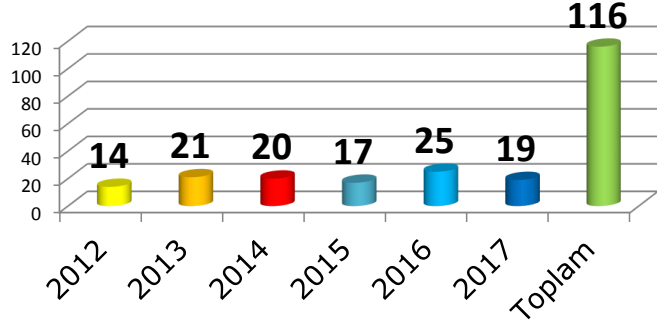

Jeolojik Etüt