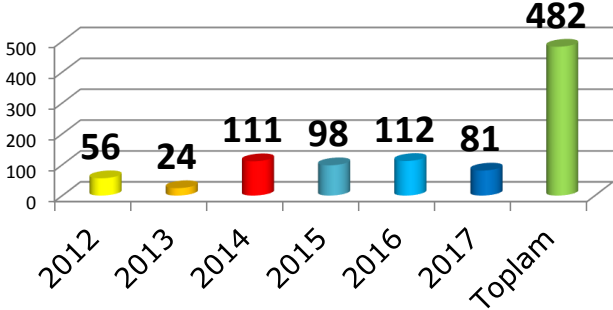

Kurum Görüşleri