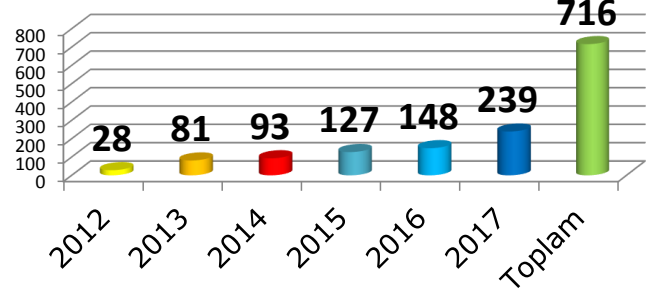

Tescil/Satış