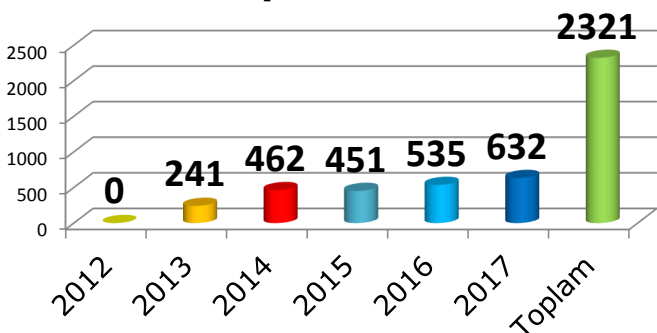

Kurum Görüşleri

Jeolojik Etüt

İnşaat İzni

Yapı Ruhsatı

Yapı Kullanma İzin Belgeleri

2012	2013	2014	2015	2016	2017	Toplam
0	170	211	324	269	310	1284

Yıkım Ruhsatı

2012	2013	2014	2015	2016	2017	Toplam
0	25	61	76	59	122	343