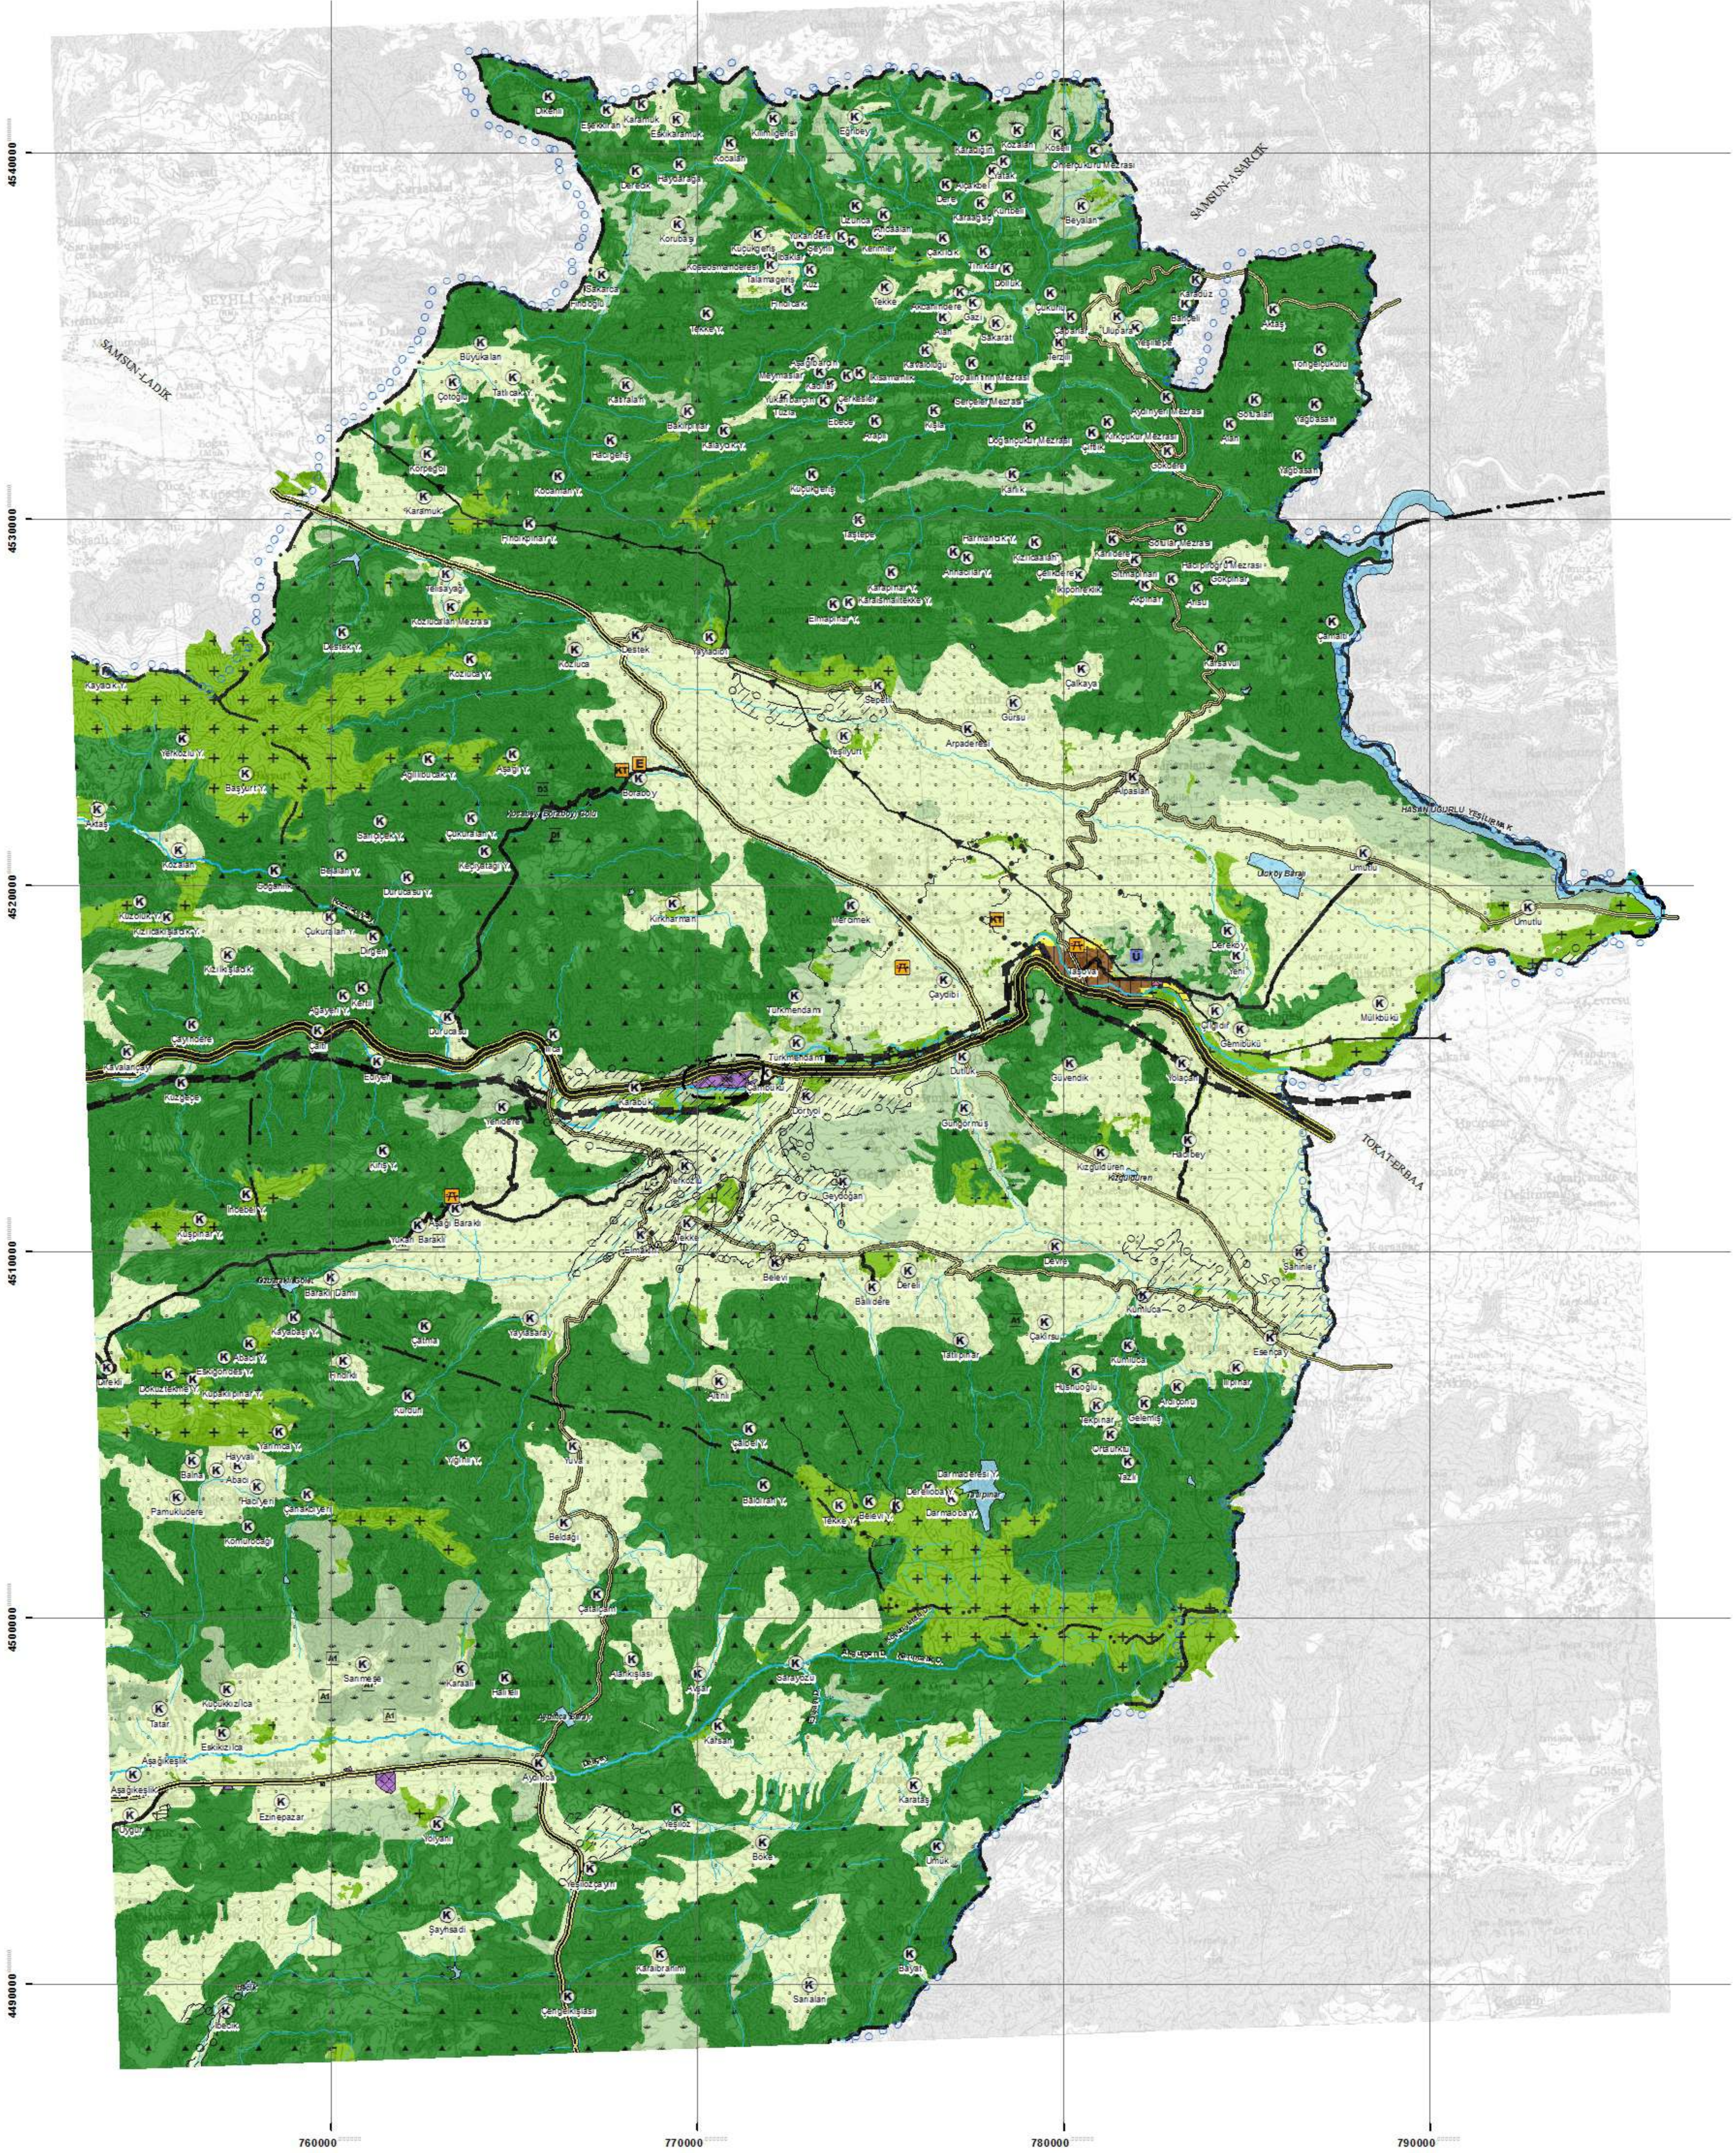

TOKAT G-36

ÖLÇEK: 1 / 100.000

ED50 Datum / UTM Z on 36 (K)