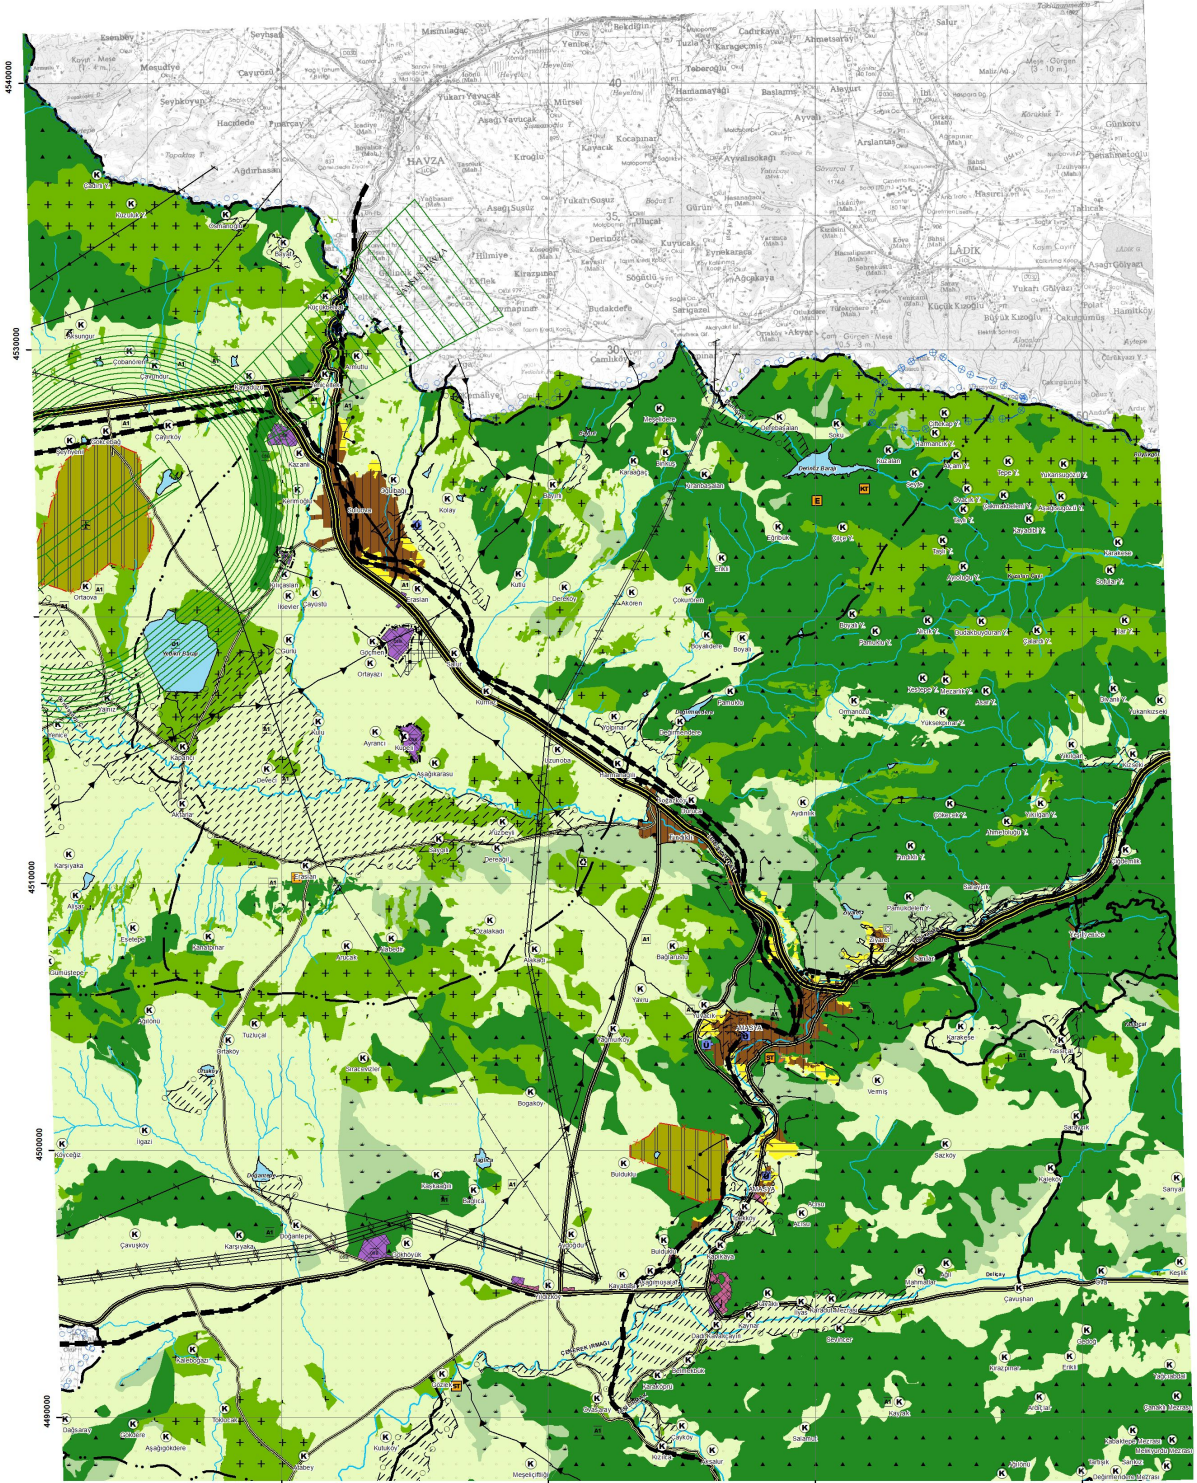

## ÇORUM G-35

ÖLÇEK: 1 / 100.000

0 1 2 4 6 8 10 km.

ED50 Datum / UTM Zon 36 (K)