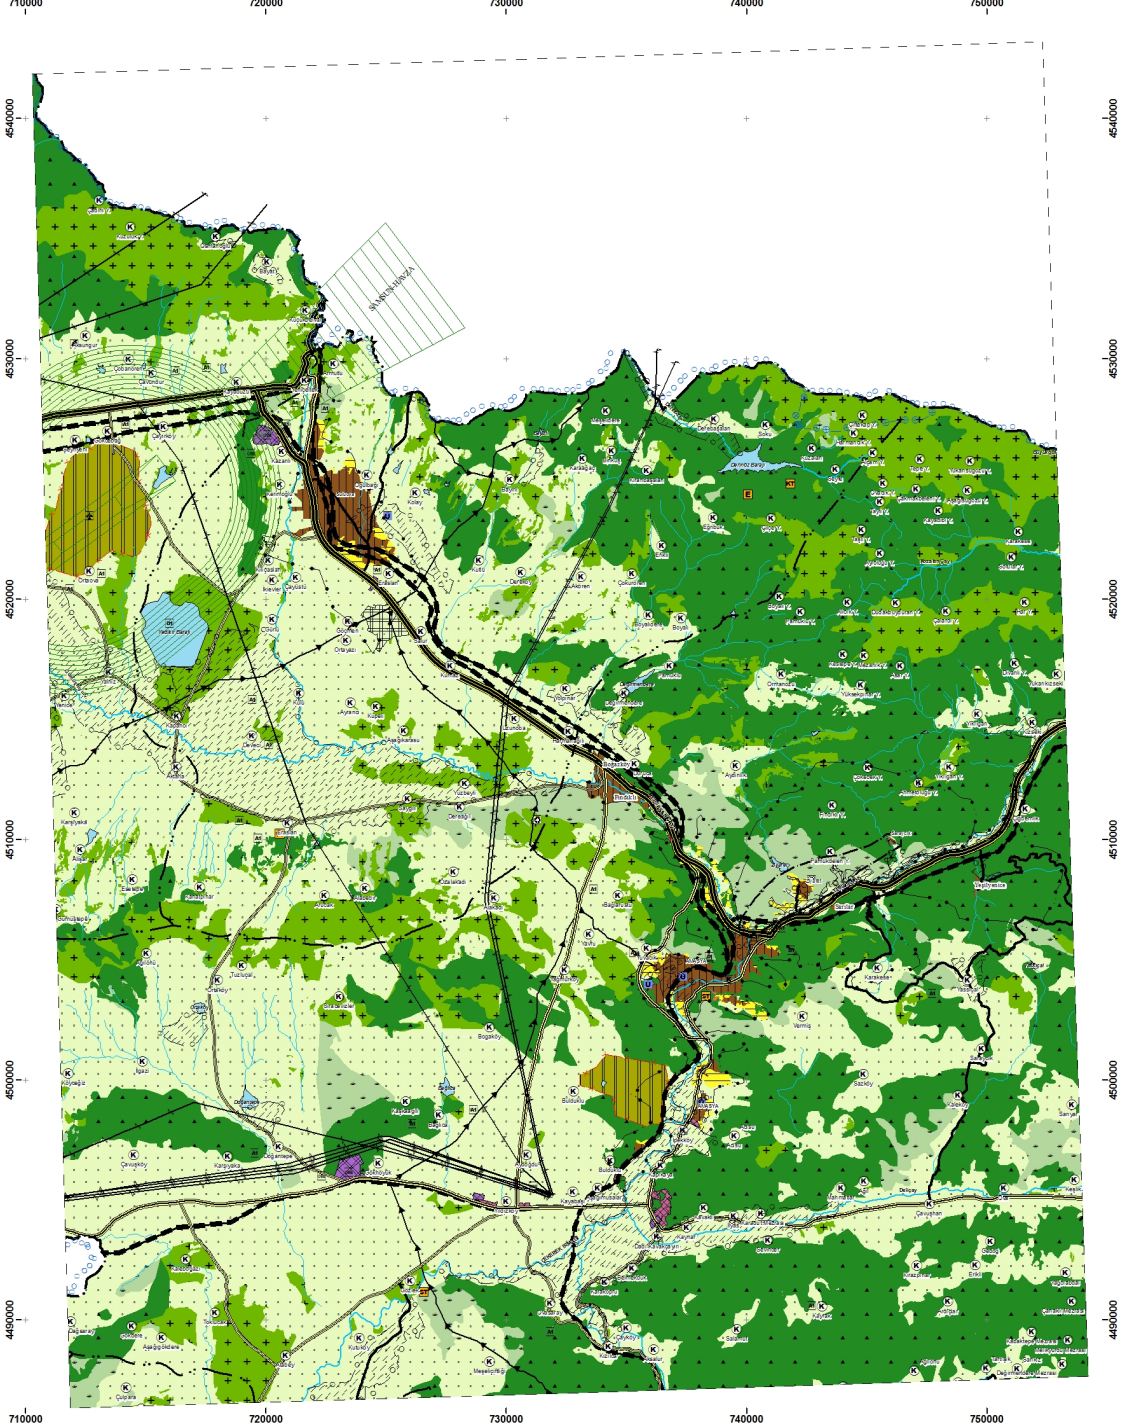

G-35

GÖSTERİM

 PLAN DEĞİŞİKLİĞİ ONAMA SINIRI

ÖLÇEK: 1 / 100.000

0 1 2 4 6 8 10
km.

ED50 Datum / UTM Zon 36 (K)