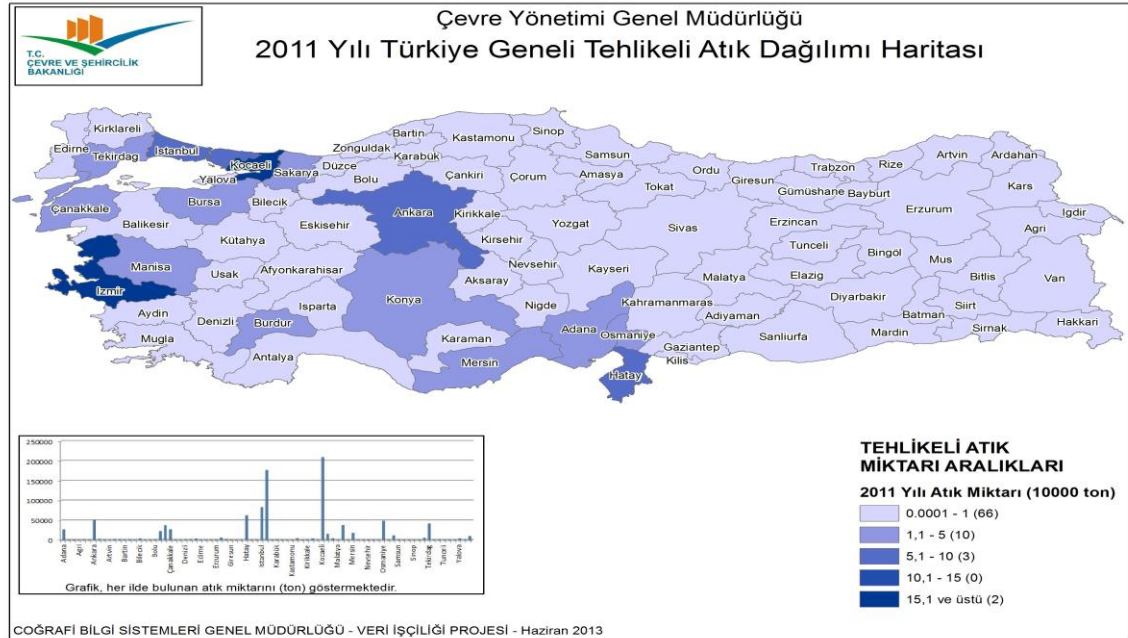

3- İllere Göre Atık Dağılımı (TON)

Harita 1- İl bazında atık dağılımı