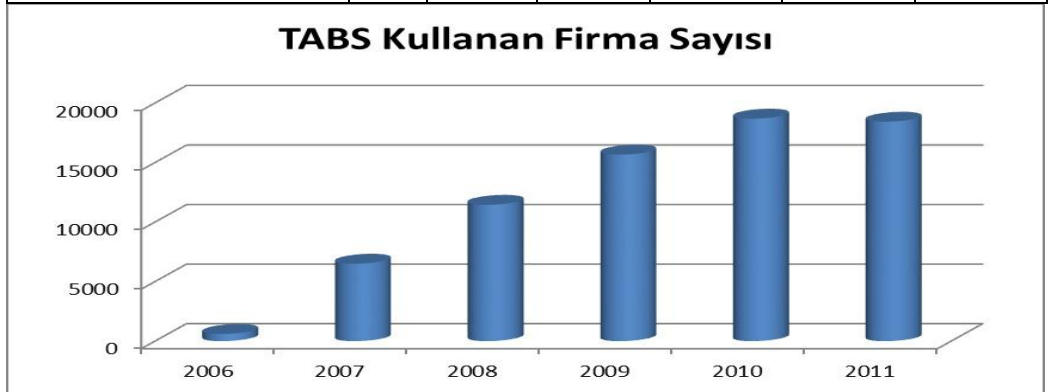

Atık beyan Sistemi kullanıcıları Türkiye geneli tehlikeli atık üreten tüm sanayi tesisleri olarak belirlenmiştir. Sistemde tesis özlük bilgileri ile sektör, kapasite ve çalışan sayıları da kayıt altına alınmıştır.

Sistemde atıklara ilişkin olarak;

Atık Yönetimi Genel Esaslarına İlişkin Yönetmelik (AYGEİY) Ek-IV’de verilen kodlar kullanılmış olup, tesiste üretilen her atık kodu için miktar, atık yağ ise kategorisi, ölçü birimi, atığın işlem gördüğü yer bilgisi (tesis içi-tesis dışı- ihracat ve stok), atık geri kazanım/ bertaraf Yöntemi (AYGEİY Ek-II/A ve

Ek-II/B) ve çevre lisanslı geri kazanım/bertaraf tesisi bilgisi alınmıştır.

2012 yılında 2011 yılı atık üretimine ilişkin bilgi talep edilmiş olup, ülke geneli 18.428 tesis tarafından beyan formunu doldurduğu belirlenmiştir.

Doğrulanmış sonuçlara göre 2011 yılı Türkiye geneli işlem gören Tehlikeli Atık Miktarı: 938,498 ton olarak belirlenmiştir. *Bu atıklara maden sektörü atık miktarları dahil edilmemiştir.*

Tehlikeli Atıkların Yönetimine ilişkin 2011 yılına ait istatistik sonuçları aşağıdaki tabloda verilmiştir.

2011 YILI TEHLİKELİ ATIKLAR İSTATİSTİK SONUÇLARI

1- Tehlikeli Atık Beyan Sistemi Kullanan Tesis Sayısı Yıllara Göre Dağılımı

	2006	2007	2008	2009	2010	2011
TABS Kullanan Firma Sayısı	600	6.500	11.450	15.664	18.685	18.428