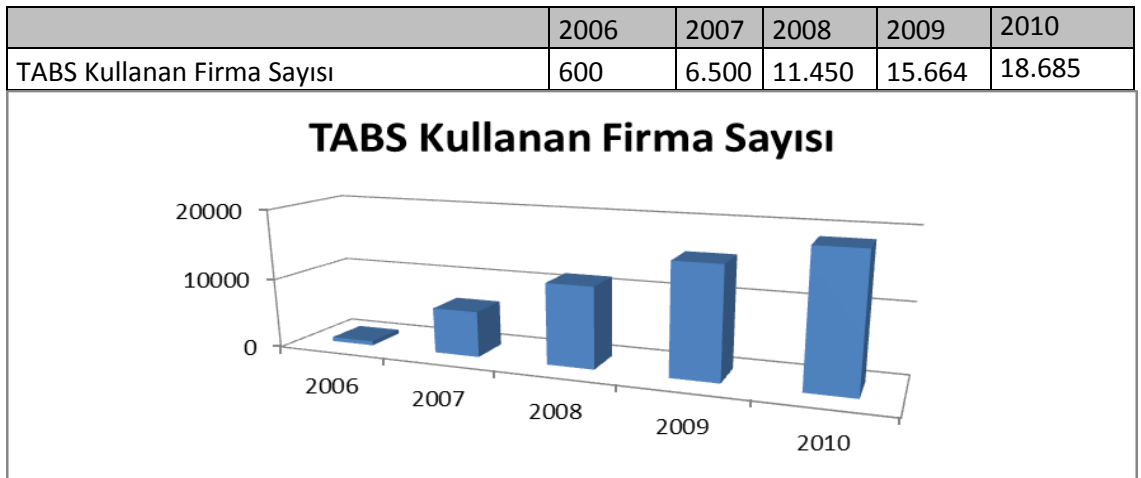

Atık beyan Sistemi kullanıcıları Türkiye geneli tehlikeli atık üreten tüm sanayi tesisleri olarak belirlenmiştir. Sistemde tesis özlük bilgileri ile sektör, kapasite ve çalışan sayıları da kayıt altına alınmıştır.

Sistemde atıklara ilişkin olarak;

Atık Yönetimi Genel Esaslarına İlişkin Yönetmelik (AYGEİY) Ek-IV’de verilen kodları kullanılmış olup, tesiste üretilen her atık kodu için miktar, atık yağ ise kategorisi, ölçü birimi, atığın işlem gördüğü yer (tesis içi-tesis dışı-ihracat ve stok) bilgisi, atık geri kazanım/bertaraf Yöntemi (AYGEİY Ek-2 A ve Ek-2 B) ve lisanslı Geri kazanım/Bertaraf Tesisi bilgisi alınmıştır.

2011 yılında 2010 yılı atık üretimine ilişkin bilgi talep edilmiş olup, ülke geneli 18685 tesis tarafından beyan formunu doldurduğu belirlenmiştir.

Çevre ve Şehircilik İl Müdürlükleri tarafından doğrulanmış sonuçlara göre 2010 yılı Türkiye geneli işlem gören Tehlikeli Atık Miktarı: 786.418* ton olarak belirlenmiştir.

*Bu atıklara maden sektörü atık miktarları dahil edilmemiştir.

Tehlikeli Atıkların Yönetimine ilişkin 2010 yılına ait istatistik sonuçları aşağıdaki tabloda verilmiştir.

2010 YILI TEHLİKELİ ATIKLAR İSTATİSTİK SONUÇLARI

1- Tehlikeli Atık Beyan Sistemi Kullanan Tesis Sayısı Yıllara Göre Dağılımı

www.cygm.gov.tr/