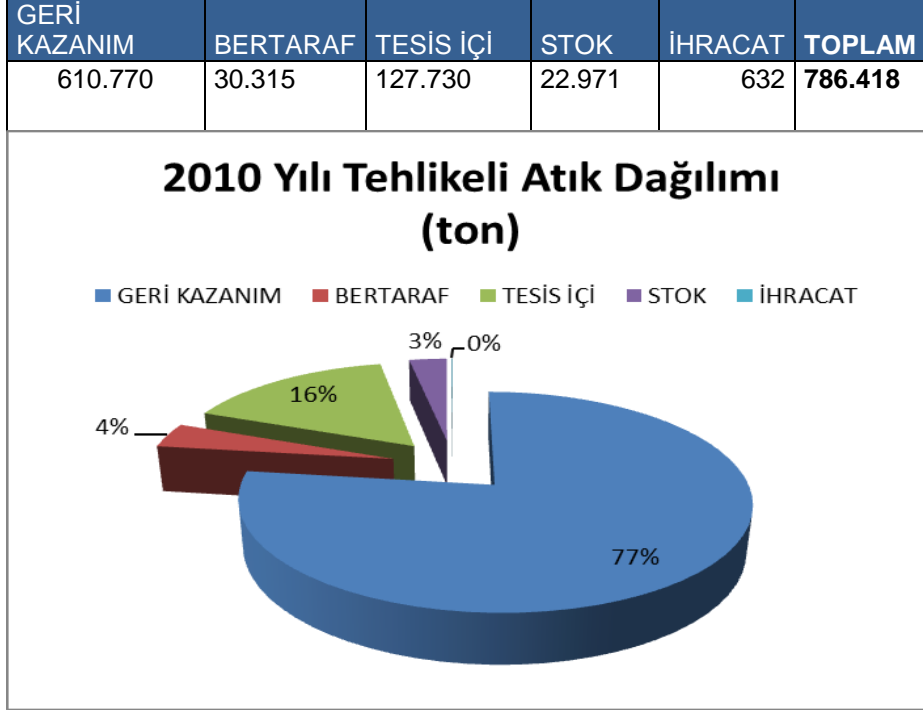

2- Tehlikeli Atık Türkiye Geneli Dağılımı (TON)

Grafik-1 – 2010 Yılı Tehlikeli Atık Dağılımı