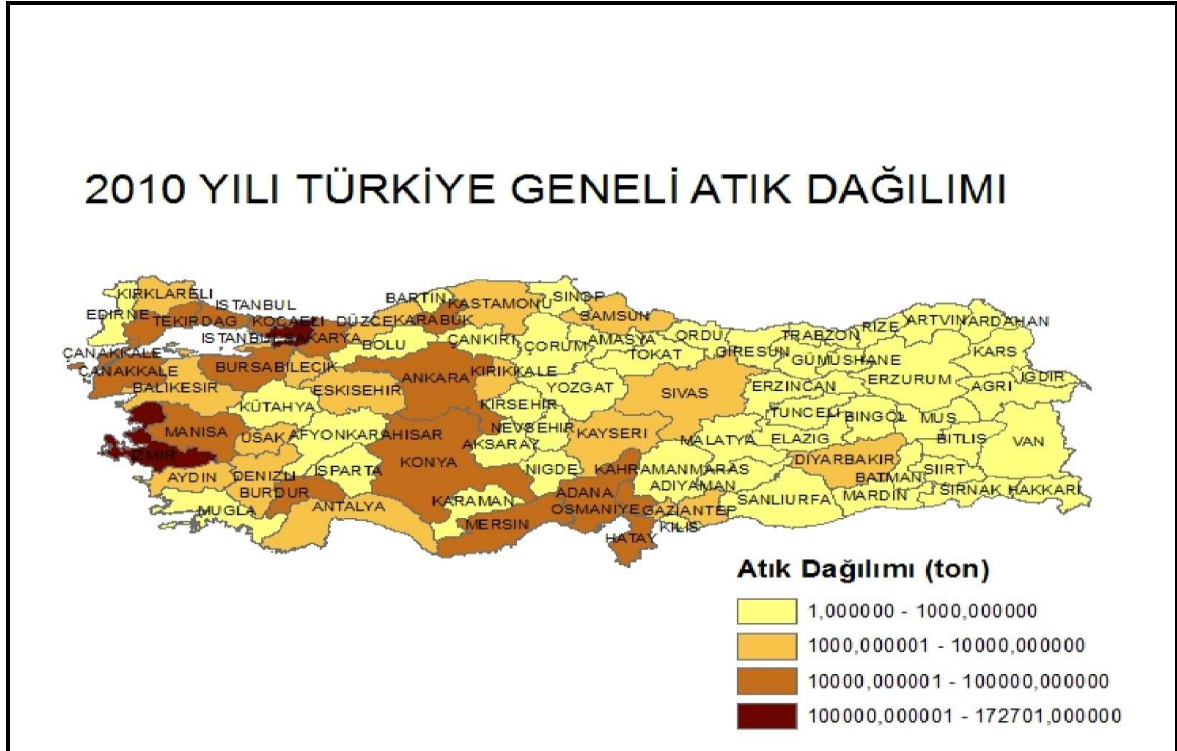

3- İllere Göre Atık Dağılımı (TON)

Harita 1- İl bazında atık dağılımı