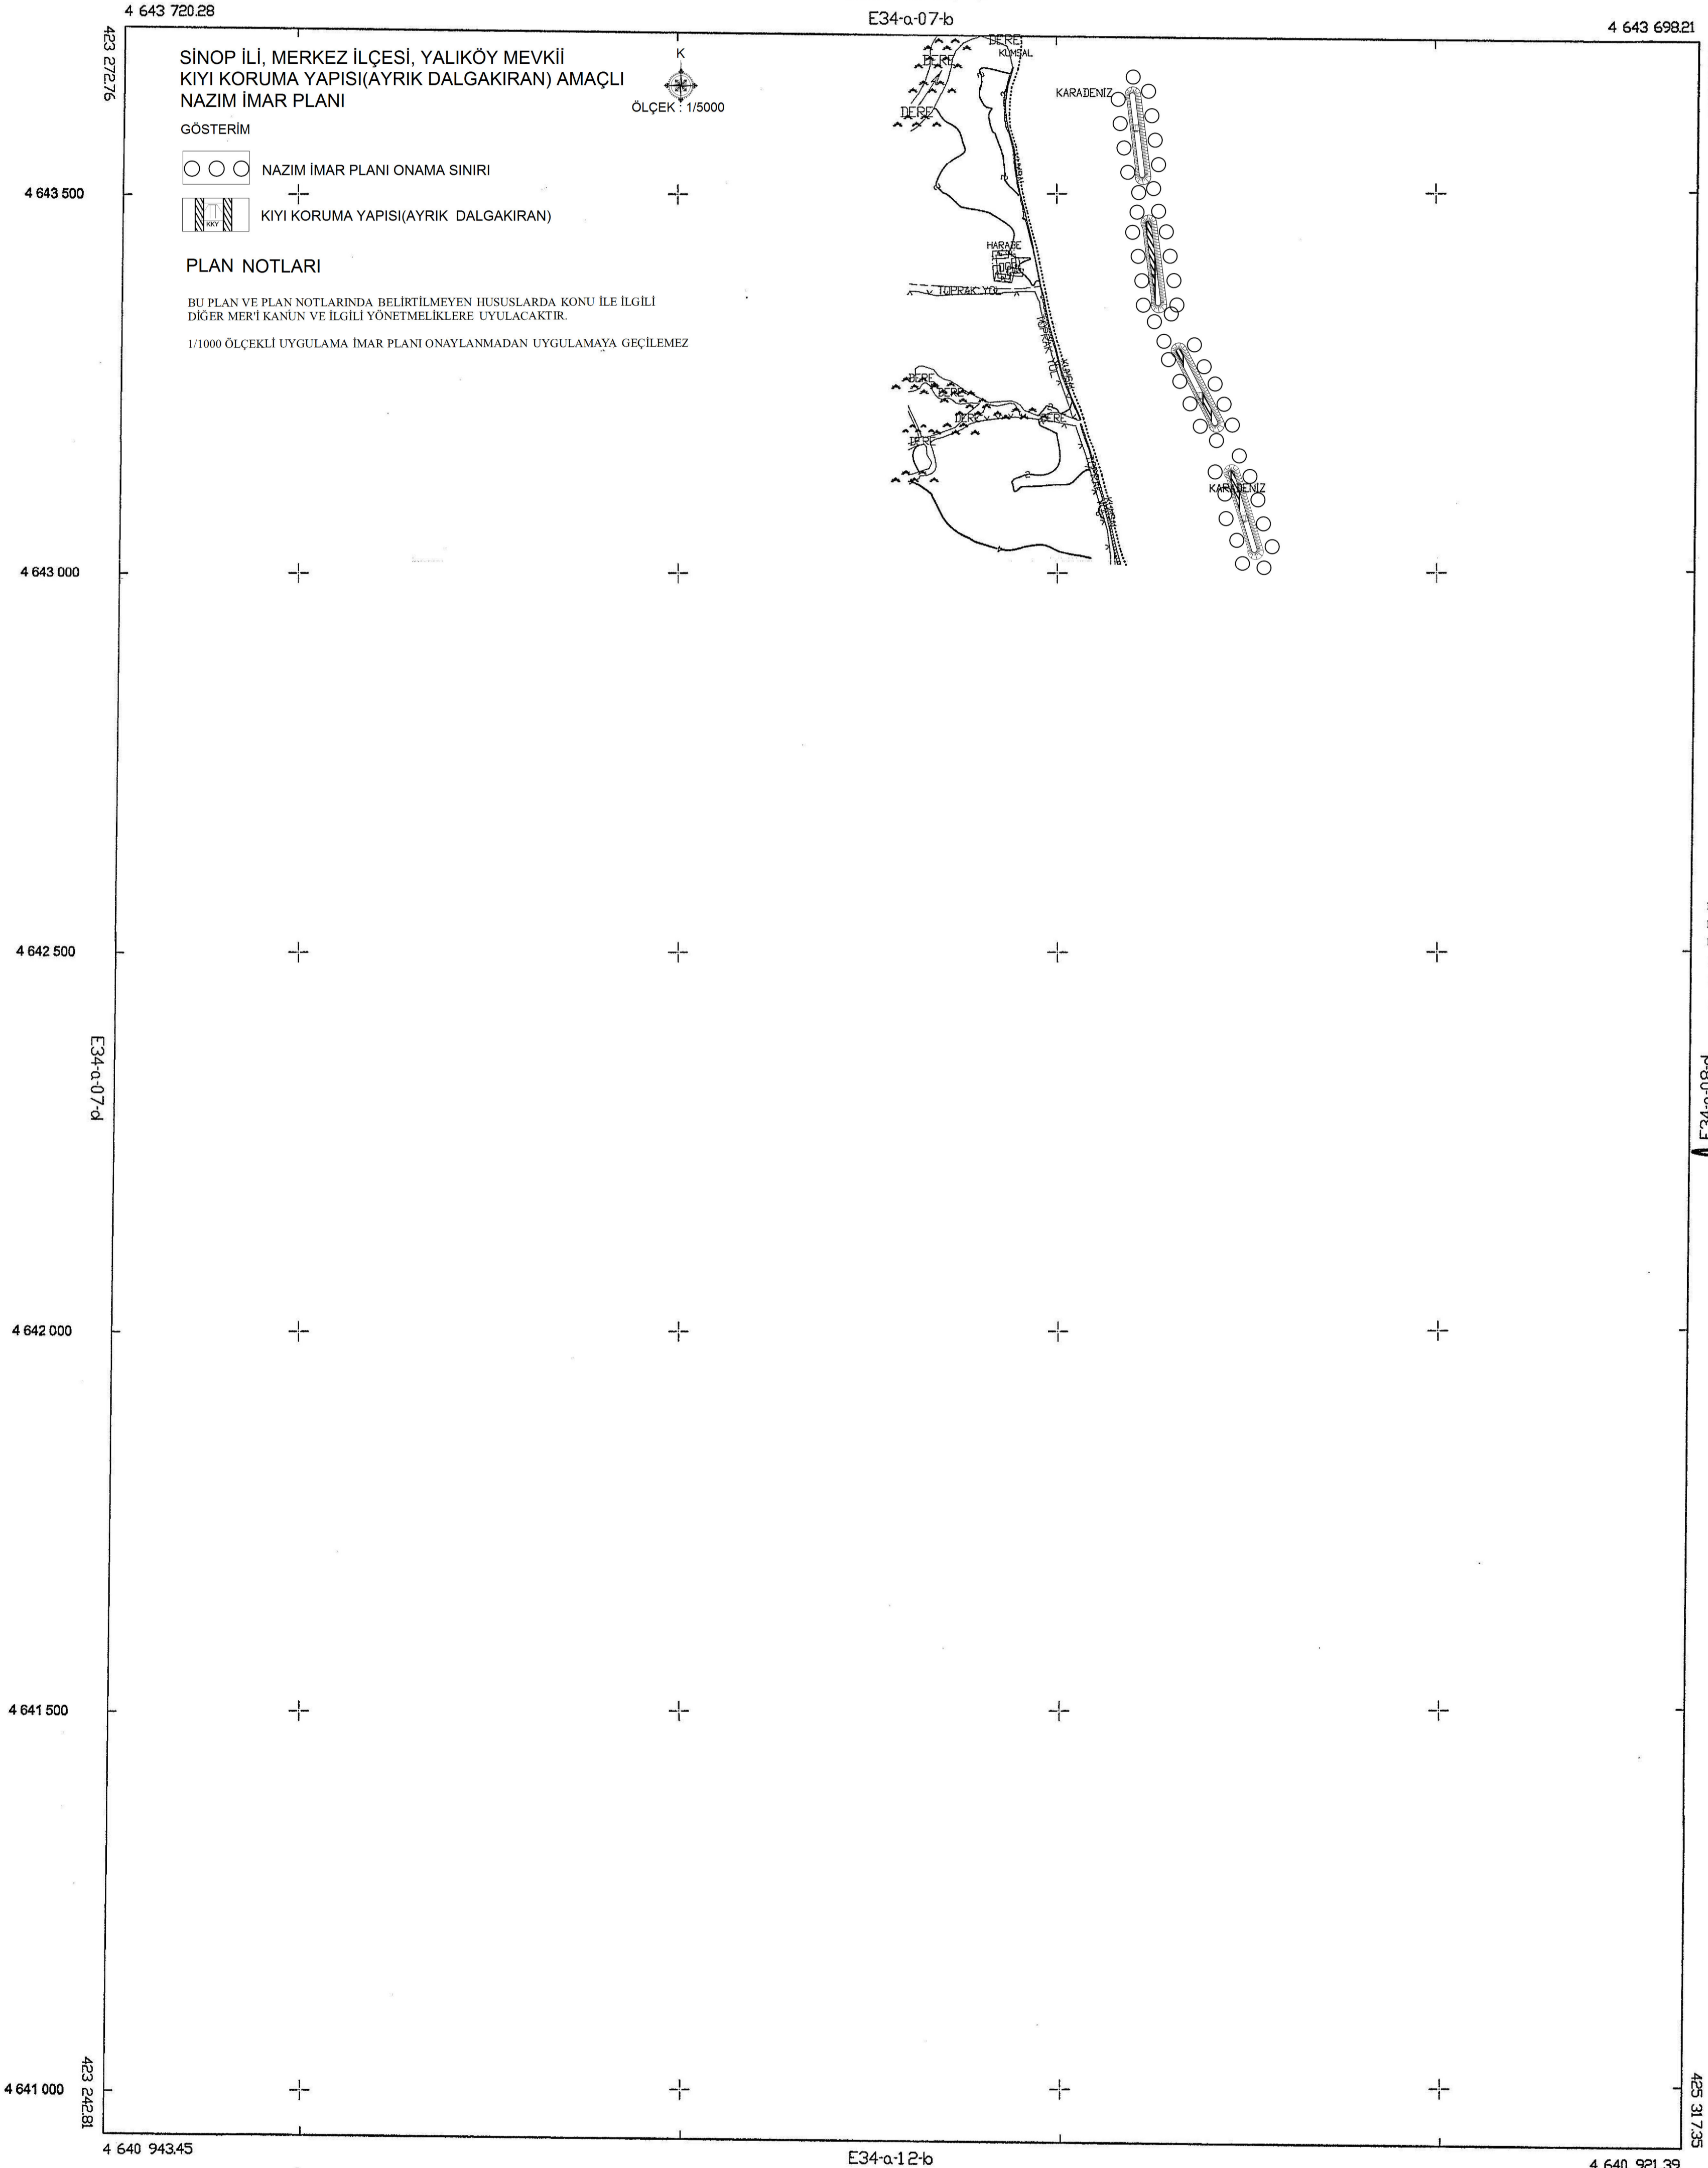

SİNOP
SİNOP YALIKÖYÜ
E34-a-07-c
E34-a-07-b

SİNOP İLİ, MERKEZ İLÇESİ, YALIKÖY MEVKİİ
KİYİ KORUMA YAPISI (AYRIK DALGAKIRAN) AMAÇLI
NAZİM İMAR PLANI

GÖSTERİM
○ ○ ○ NAZİM İMAR PLANI ONAMA SINIRI
+ + + KİYİ KORUMA YAPISI (AYRIK DALGAKIRAN)

PLAN NOTLARI
BU PLAN VE PLAN NOTLARINDA BELİRTİLMİYEN HUSUSLARDA KONU İLE İLGİLİ
DİĞER MERT KANUN VE İLGİLİ YÖNETMELİKLERE UYULACAKTIR.
1/1000 ÖLÇEKLİ UYGULAMA İMAR PLANI ONAYLANMADAN UYGULAMAYA GEÇİLEMEZ

FAHRETTİN
İMAR VE ŞEHİRCİLİK MÜDÜRÜ

1/5000

HAZIRLAYAN
Refik ÖZALP
Harita Müh.
R.Öz

KONTROL EDEN
İ.Öz