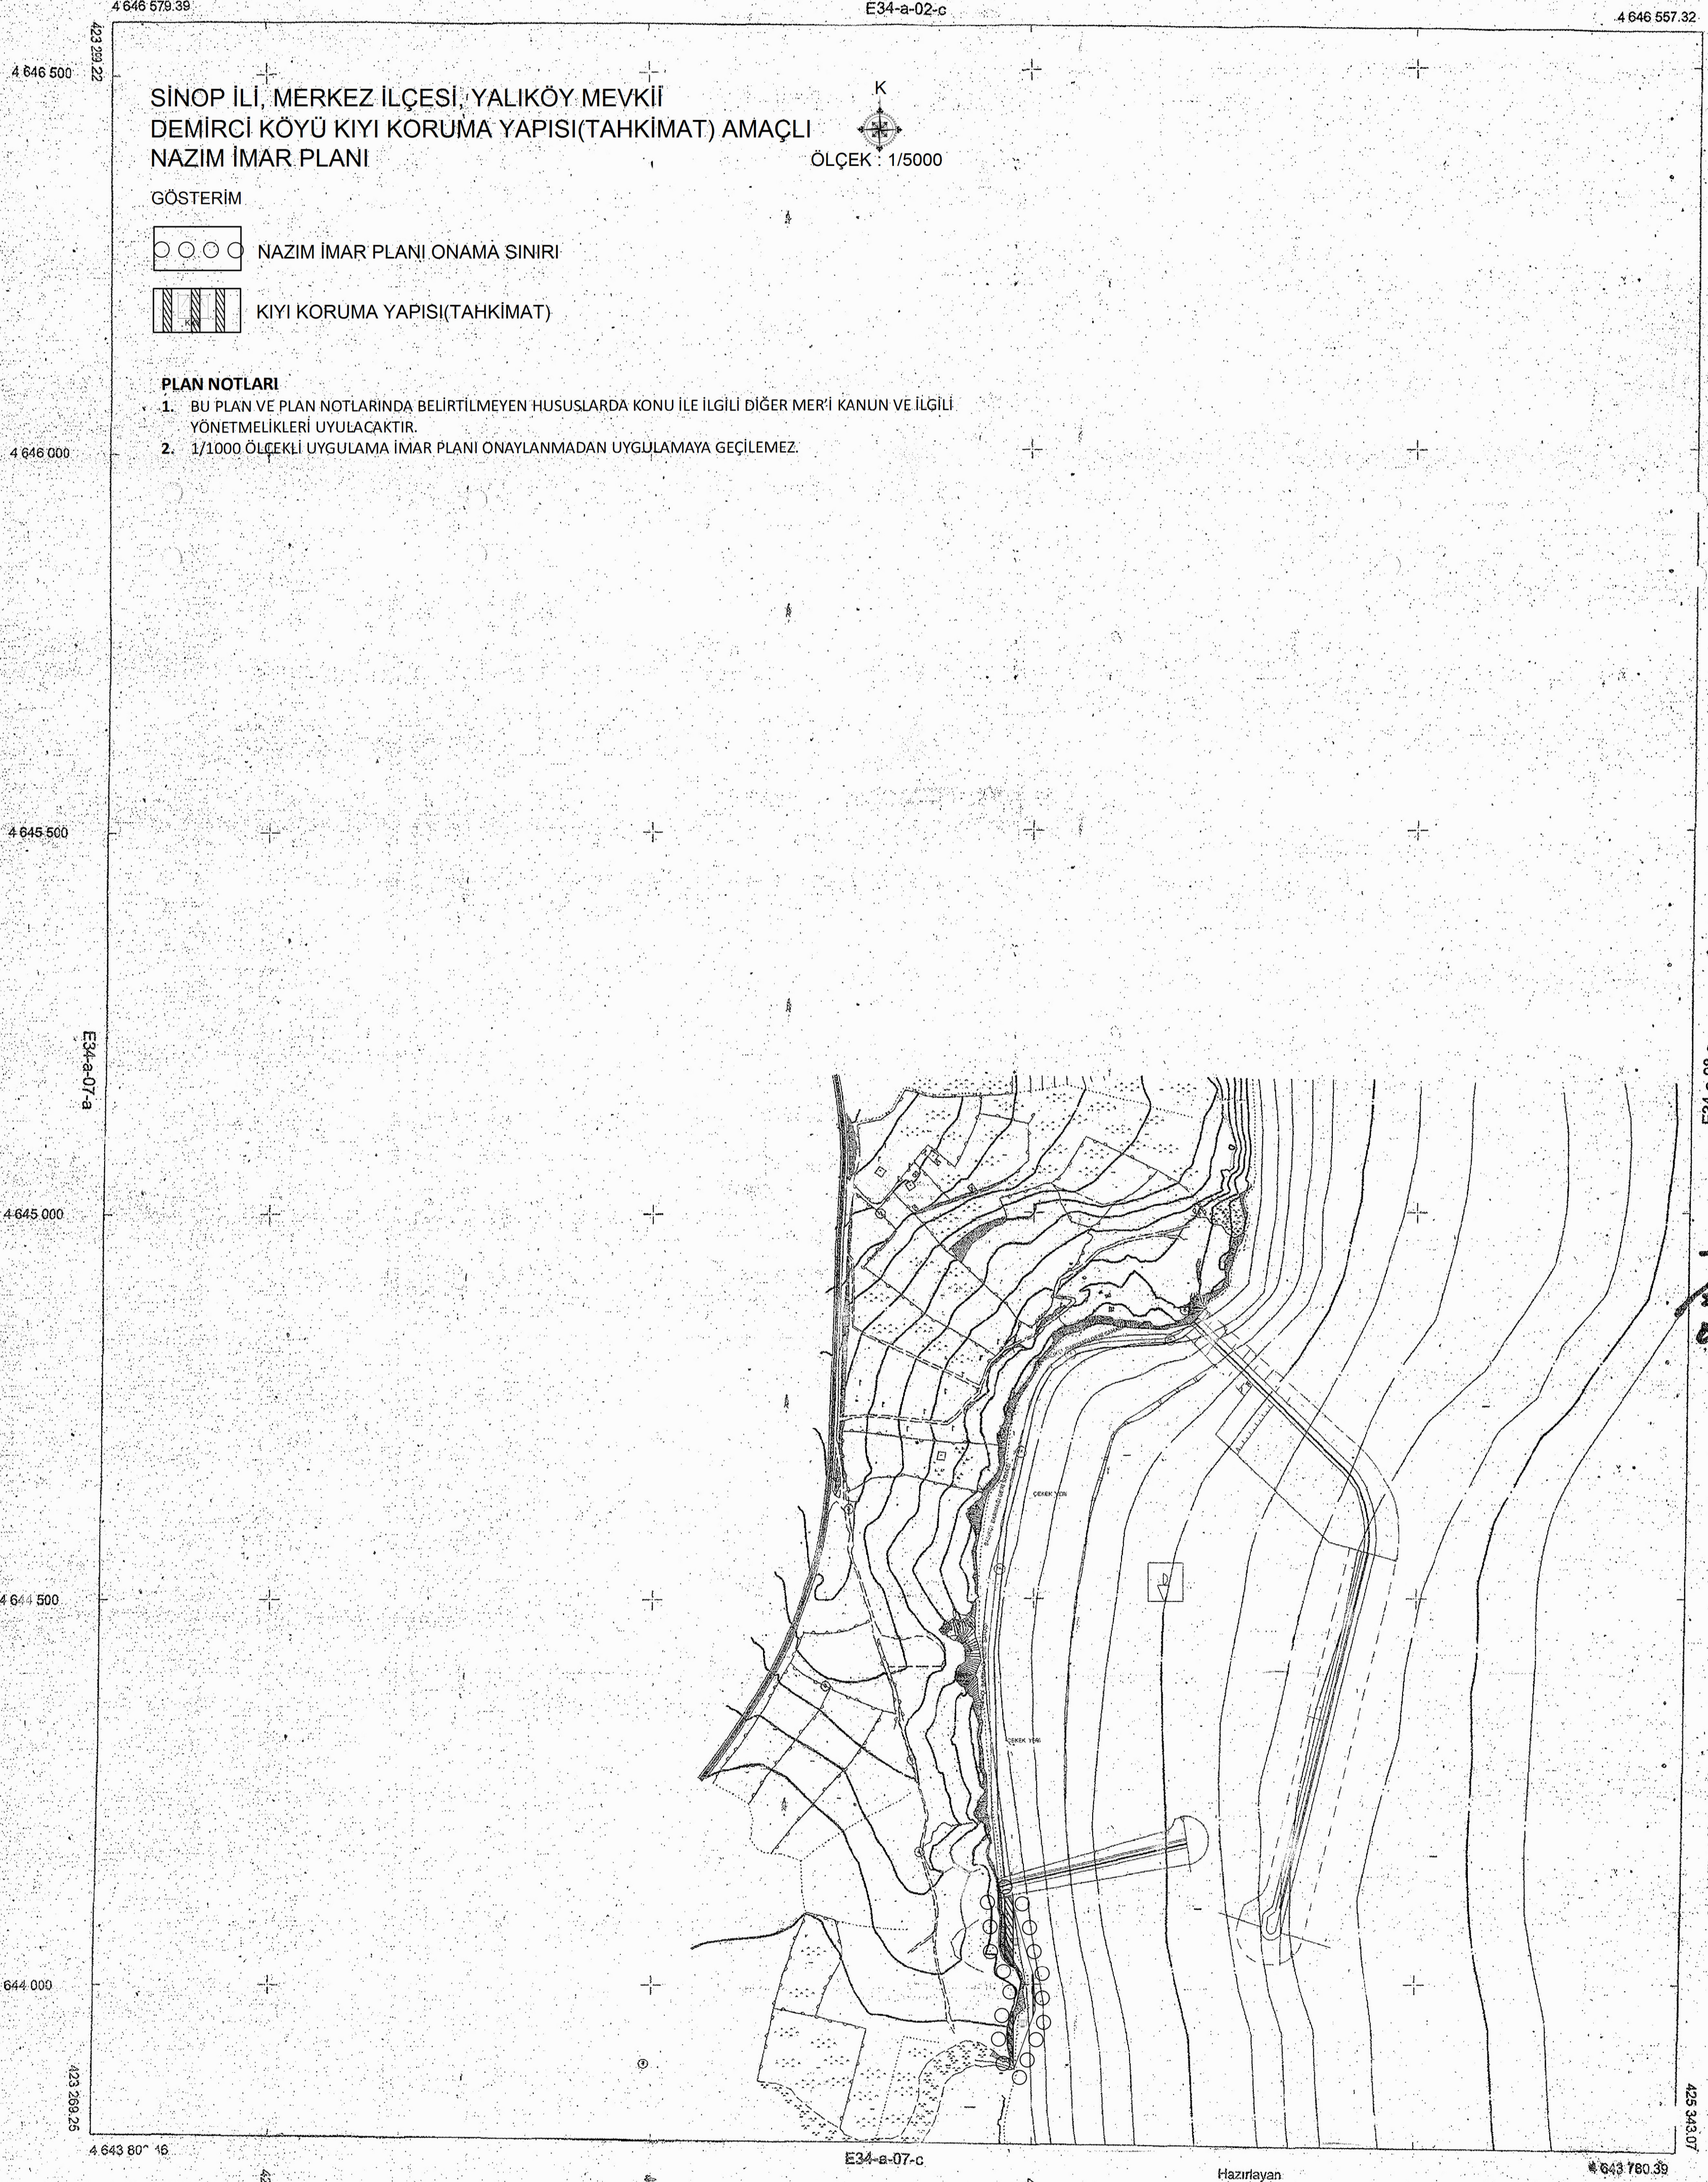

01					
08					
11	A				
18					
21	22	23	24	25	

SİNOP-Demirci Köyü
Balıkçı Barınağı
E34-a-07-b

SİNOP İLİ, MERKEZ İLÇESİ, YALIKÖY MEVKİİ
DEMİRCİ KÖYÜ KIYI KORUMA YAPISI(TAHKİMAT) AMAÇLI
NAZİM İMAR PLANI

K
ÖLÇEK : 1/5000

GÖSTERİM

- NAZİM İMAR PLANI ONAMA SINIRI
- KIYI KORUMA YAPISI(TAHKİMAT)

PLAN NOTLARI

1. BU PLAN VE PLAN NOTLARINDA BELİRTİLMİYEN HUSUSLARDA KONU İLE İLGİLİ DİĞER MER'İ KANUN VE İLGİLİ YÖNETMELİKLERİ UYULACAKTIR.
2. 1/1000 ÖLÇEKLİ UYGULAMA İMAR PLANI ONAYLANMADAN UYGULAMAYA GEÇİLEMEZ.

SİNOP-Demirci Köyü E34-a-07-b
Balıkçı Barınağı

Zeki SANAL
Vali

09/09/2008

BERK HARİTA tarafından
hazırlanan 1 adet 1/5000
ölçekli halihazır harita
3194 sayılı İmar Kanununun
7/a maddesine
istinaden incelendi
ve onandı.

Hazırlayan
Taner GÜNAYDIN
Harita Mühendisi

1/5000