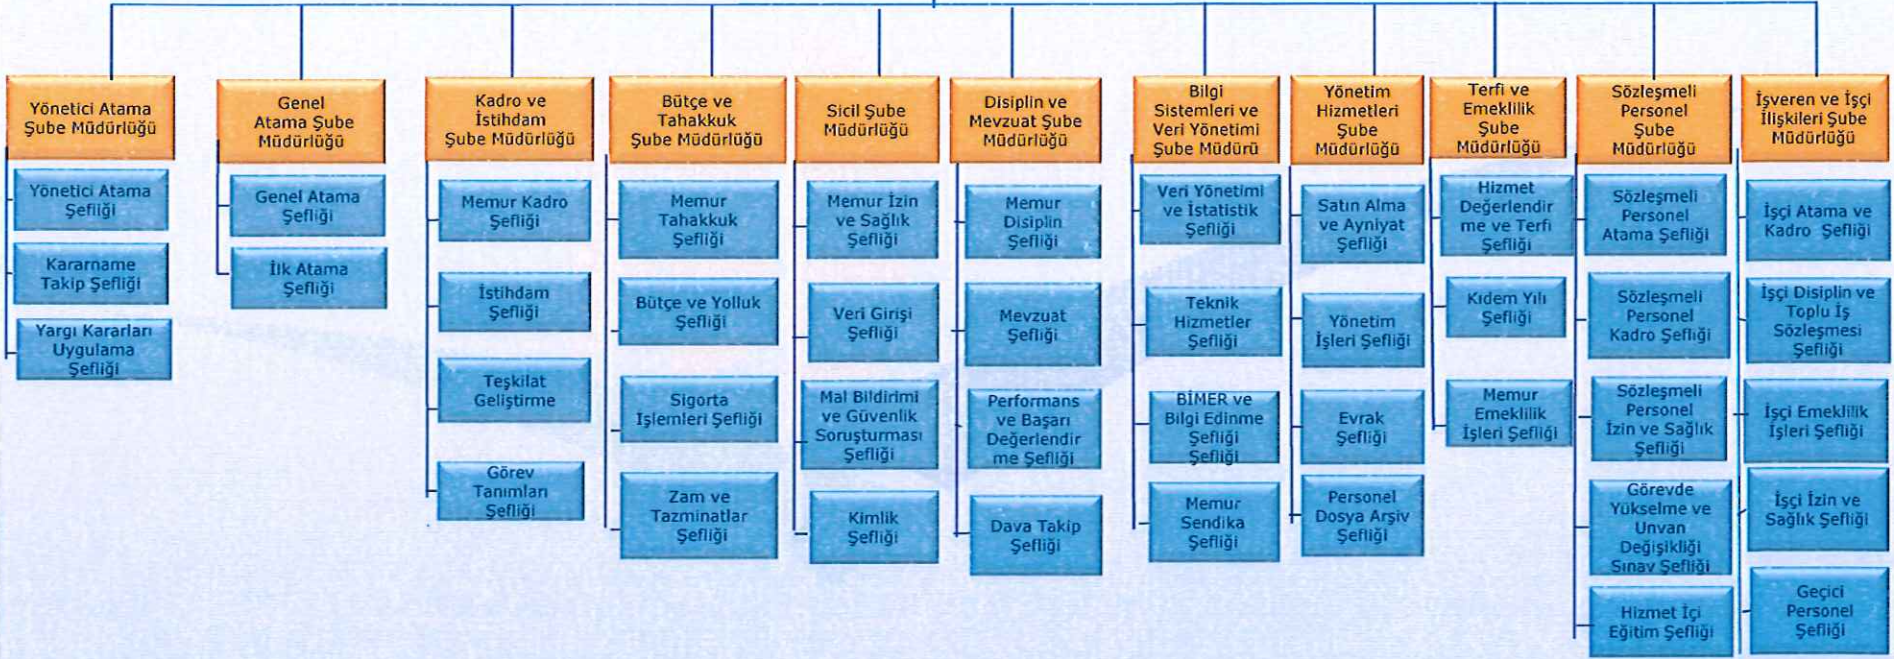

PERSONEL DAİRESİ BAŞKANLIĞI

Sekreterlik

Büro

Şube Müdürü
(Boş)