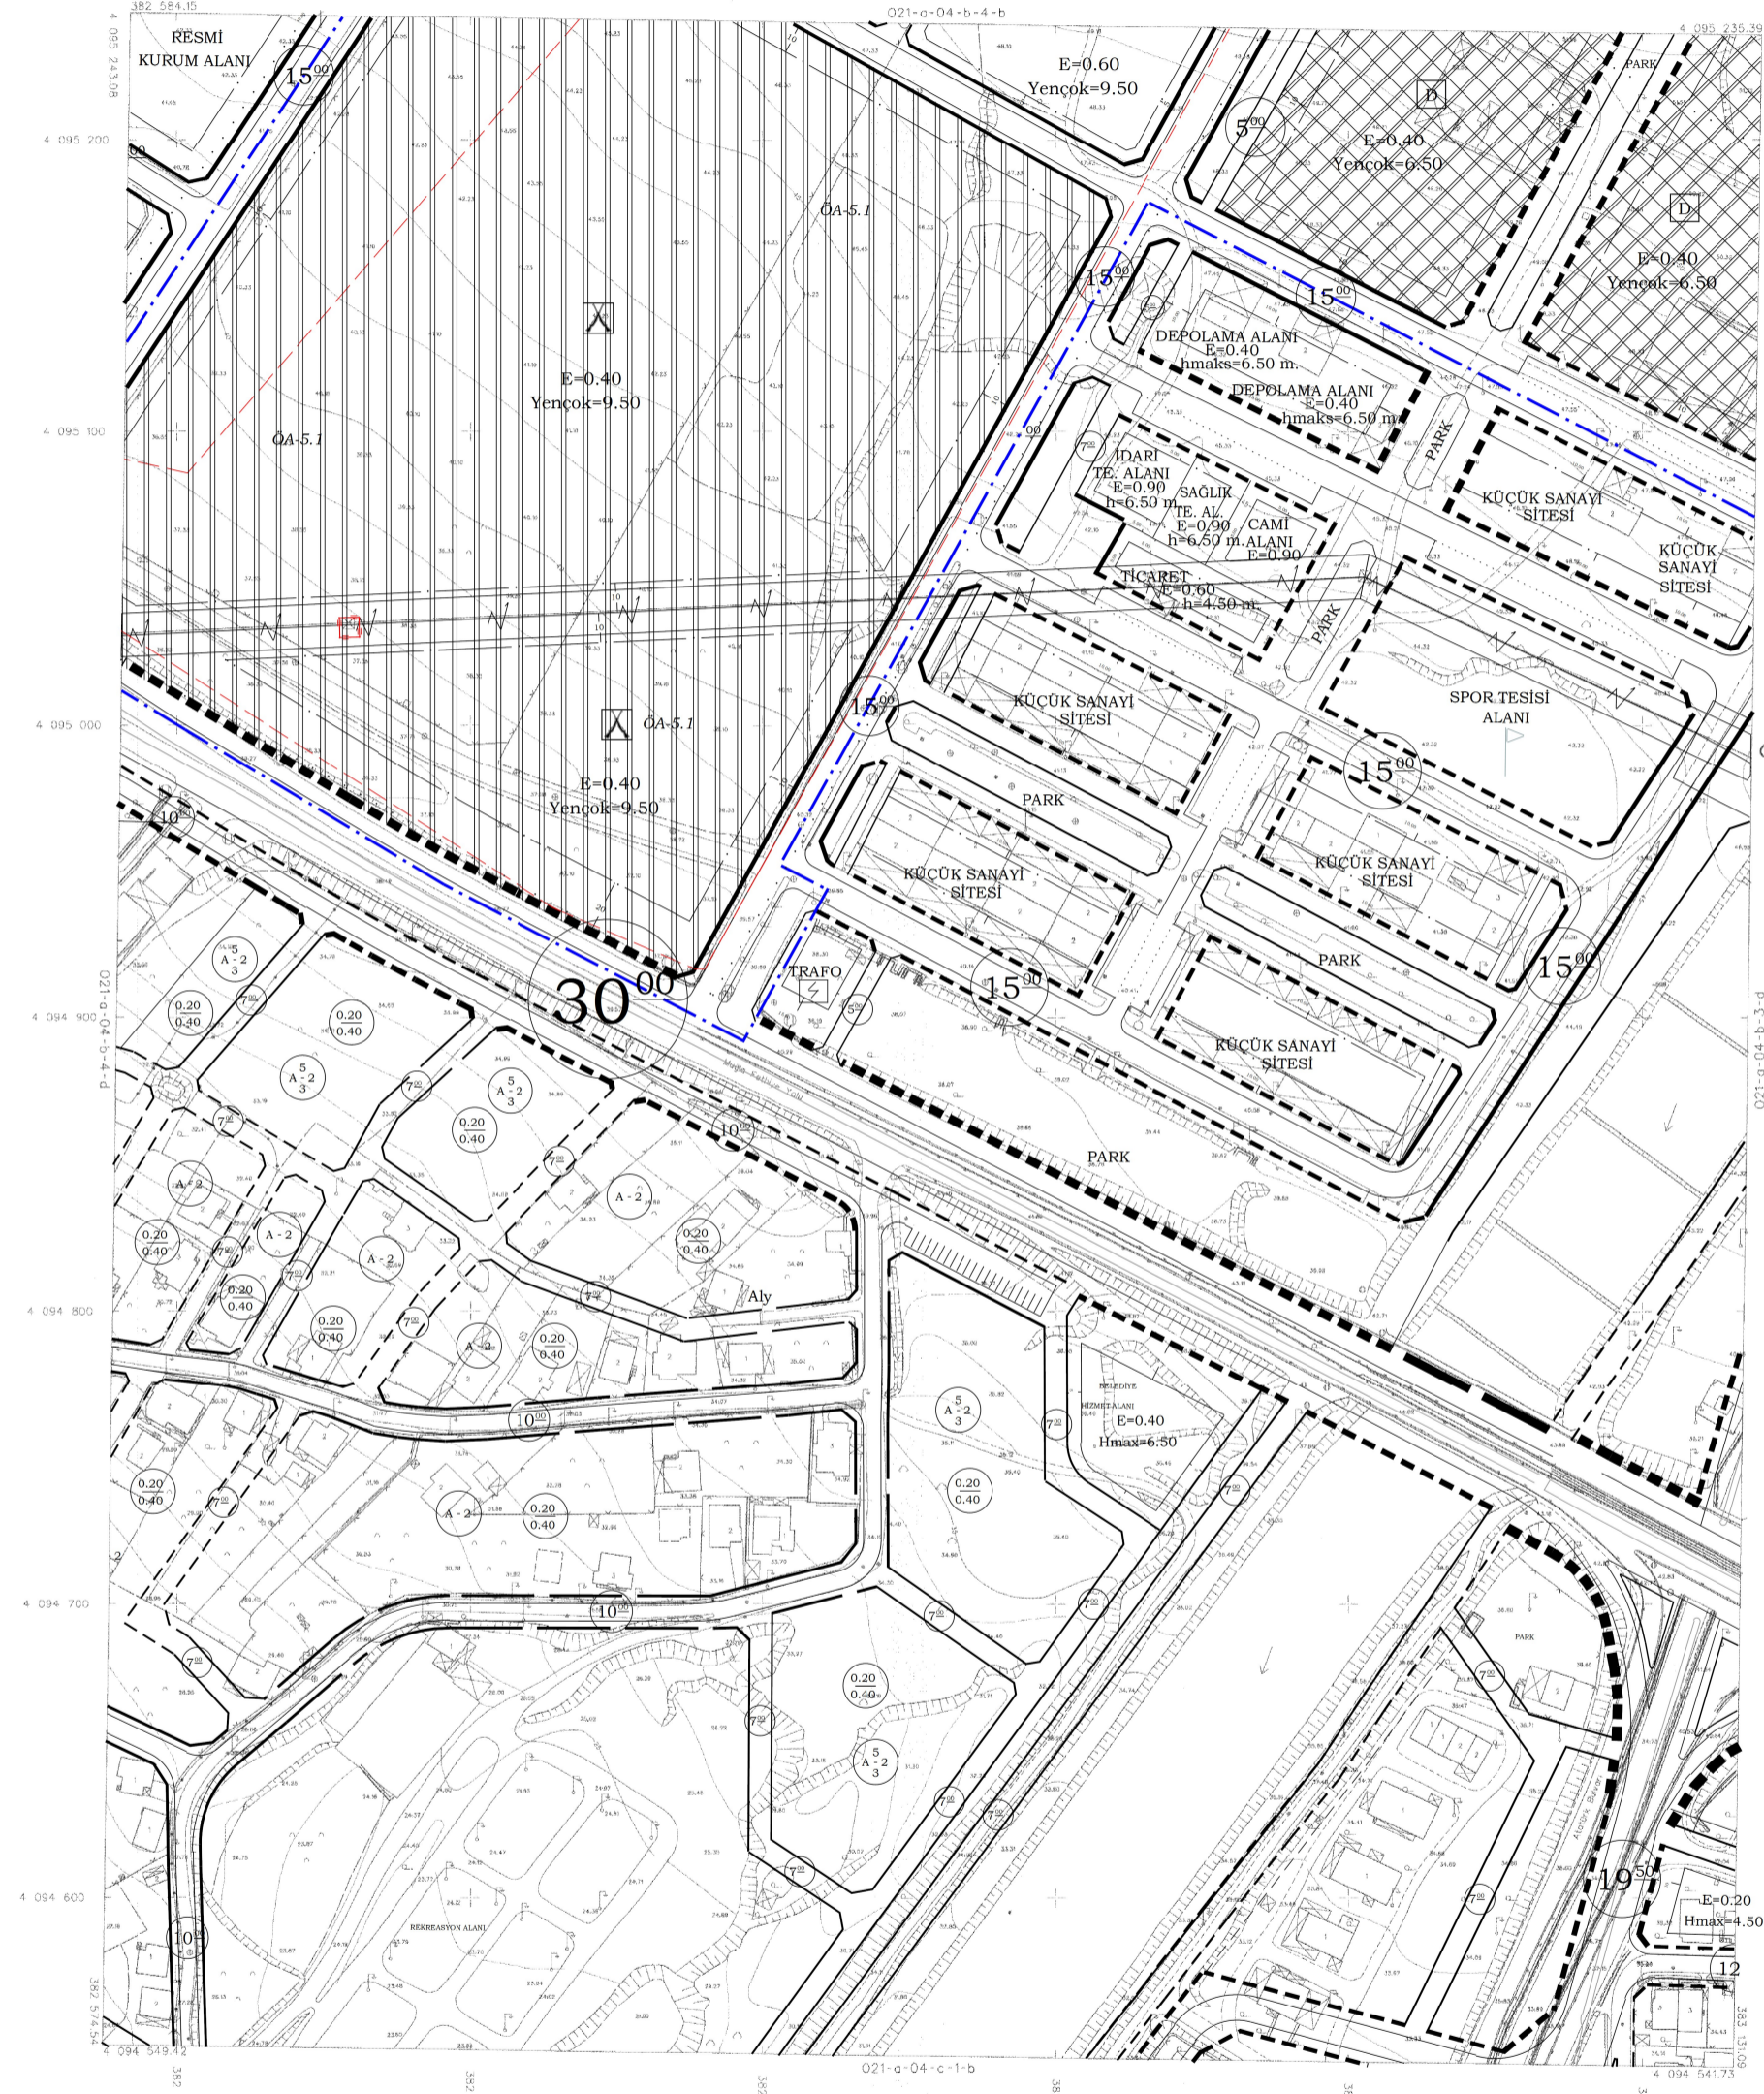

01	02	03	04	05
06	07	08	09	10
11	12	13	14	15
16	17	18	19	20
21	22	23	24	25

MUĞLA
(KÖYCEĞİZ)
021-a-04-b-4-c

KONTROL
TABLOSU

Harita Mühürü

Mühür

021-a-04-b-3-d

021-a-04-c-1-b

1:1000

ELİNGİÇ
DANIŞMANLIK
MÜHÜRLEME
PROJEKŞİYON