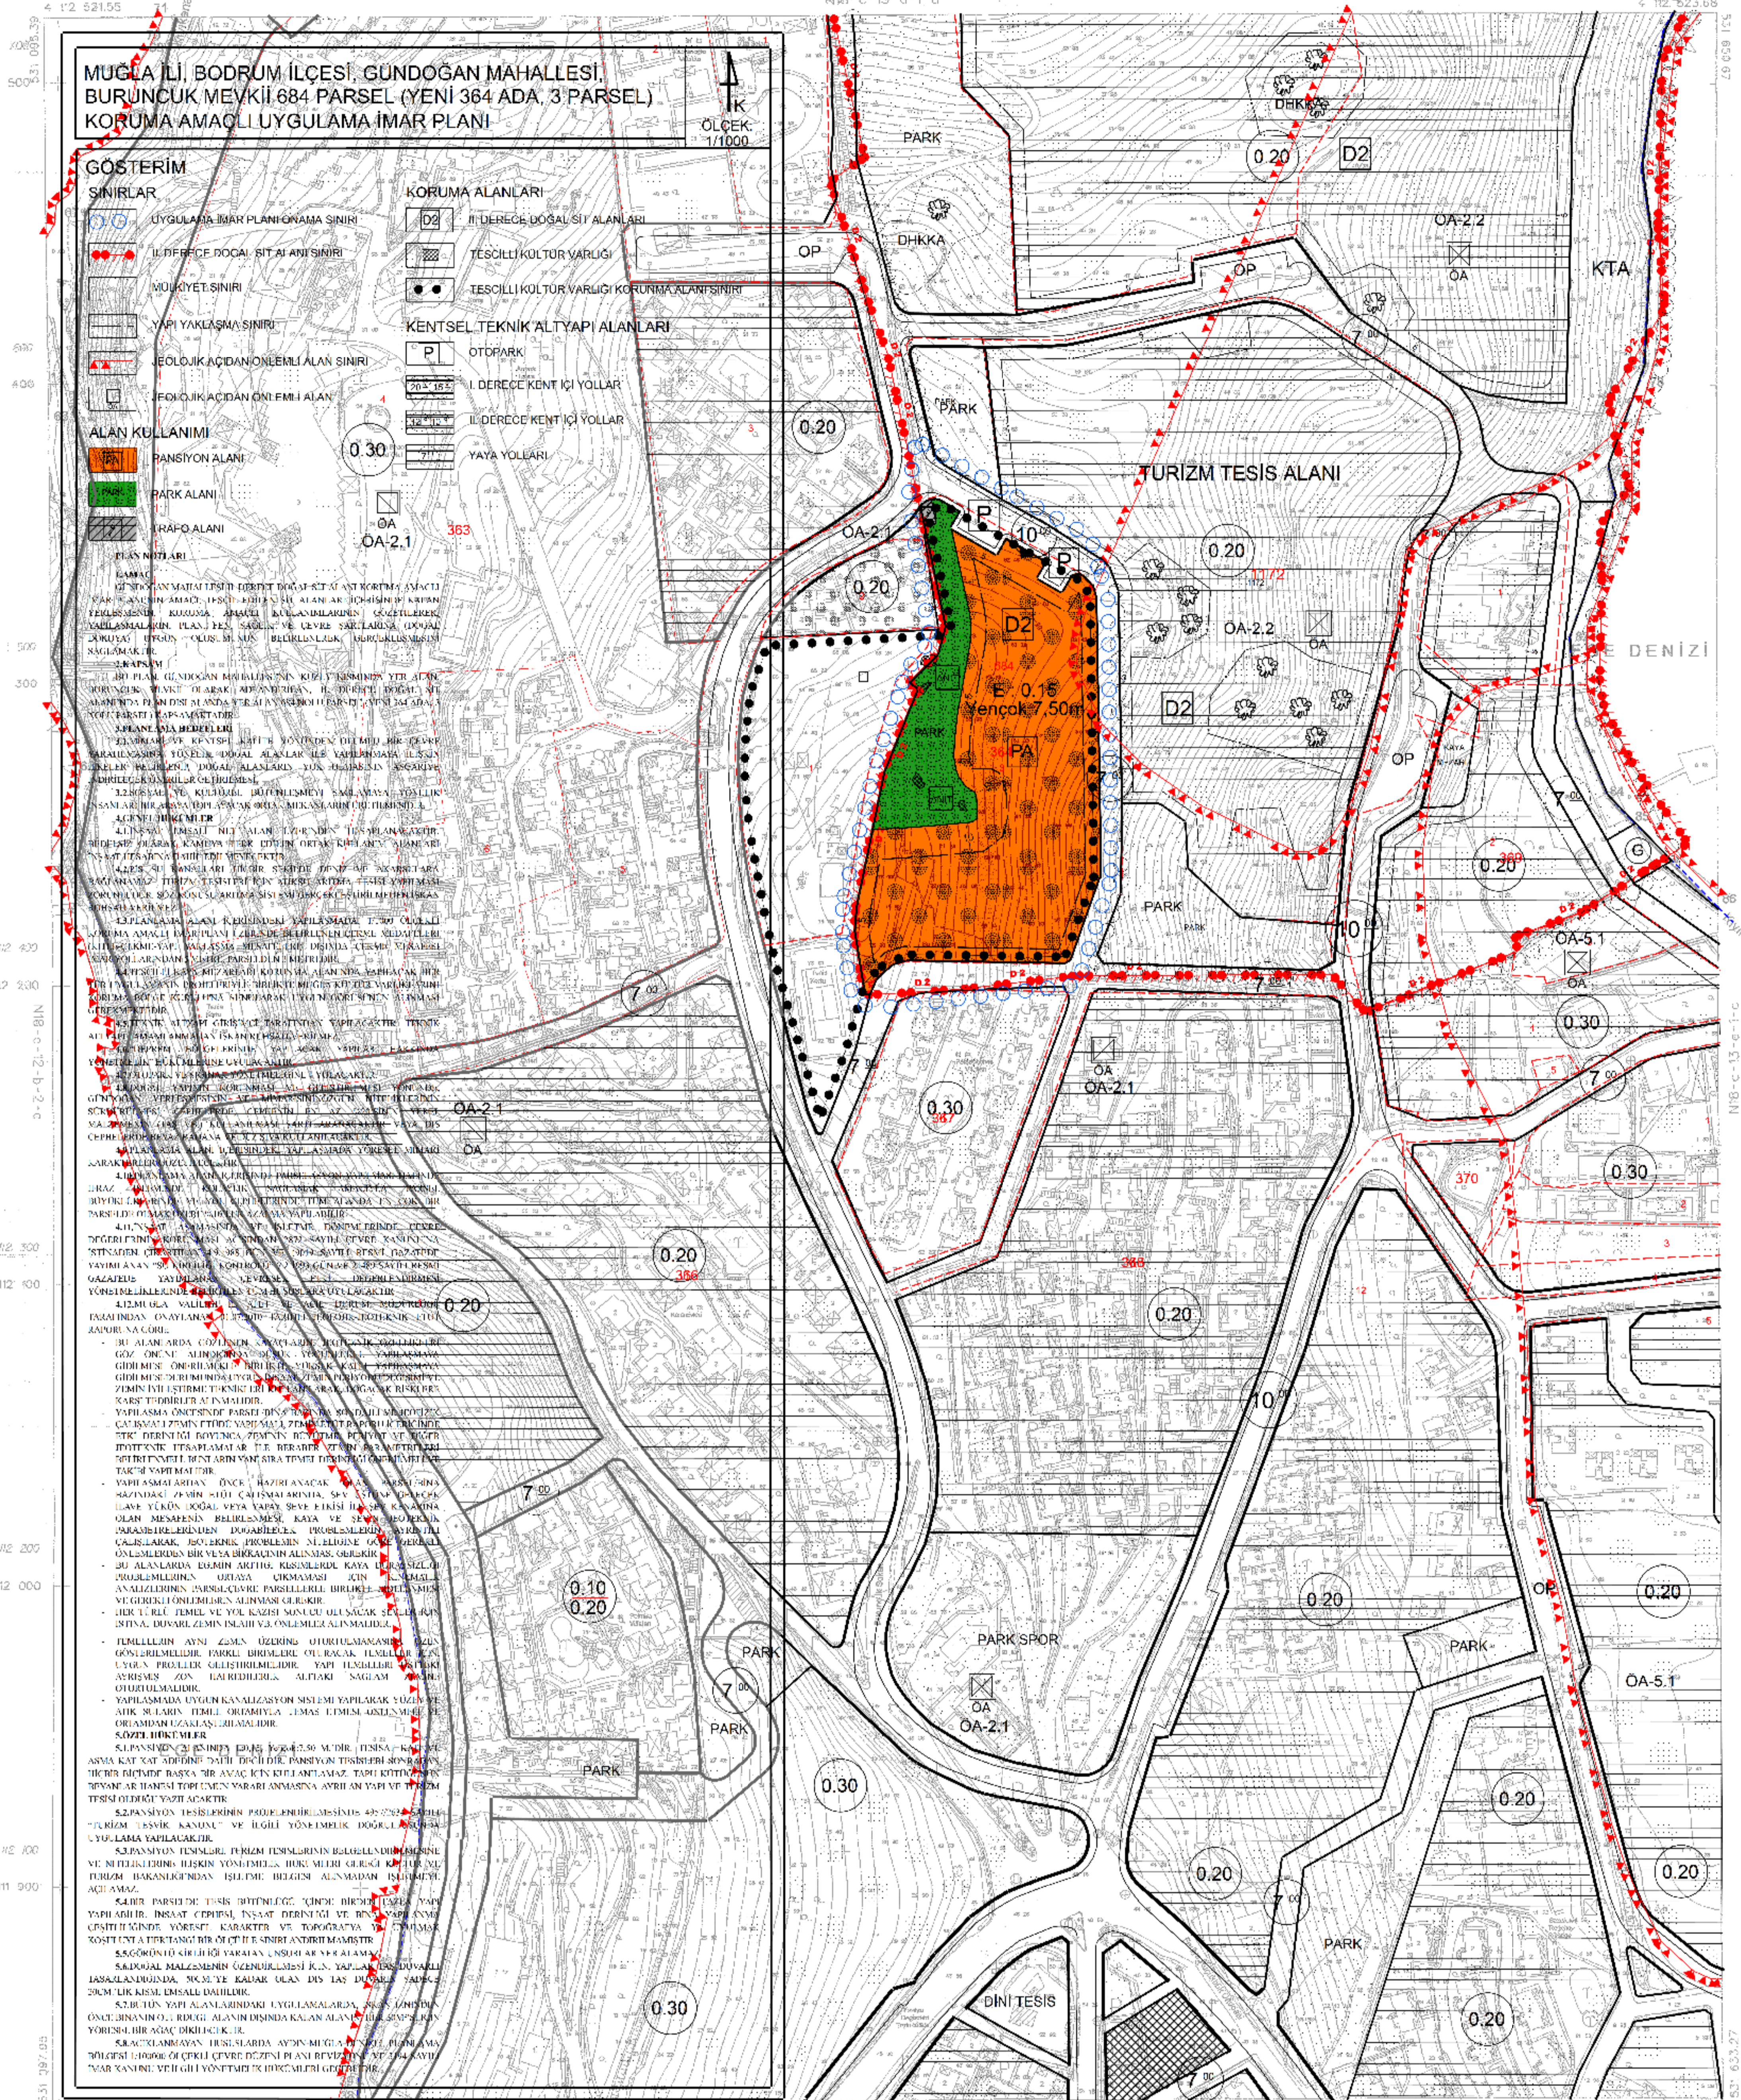

N18-C-13-A-1B
N18-C-13-A-1C

Celalettin ALKAN
Genel Müdür Yardımcısı V.

Dördüncü KAYA ÖZDEMİR
Şehir Plancısı

Umut MUFTUOĞLU
3. Bölge Şube Müdürü V.

Murat DEMİRCİOĞLU
Daire Başkanı

AYDIN

N18-c-13-a-1-d

GÖSTERİM SINIRLAR
UYGULAMA İMAR PLANI KURAMA SINIRI
İL DERECE DOĞAL SİT ALAN SINIRI
MÜHÜRLEME SINIRI
YAPILANMA SINIRI
EKOLOJİK AYRIM ÇİZİMİ SINIRI
TEKNOLOJİK AYRIM ÇİZİMİ ALAN SINIRI

KORUMA ALANLARI
D2 II DERECE DOĞAL SİT ALANLARI
TESCİLLİ KÜLTÜR VARLIĞI
TESCİLLİ KÜLTÜR VARLIĞI KORUMA ALAN SINIRI

KENTSEL TEKNİK ALTYAPI ALANLARI
P OTOYOL ALANI
DERECE KENT Kİ YOLLAR
II DERECE KENT Kİ YOLLAR
YAYA YOLU ALANI

ALAN KULLANIMI
PA PANZYON ALANI
PAK PARK ALANI
RAFO ALANI

ALAN KODLARI
D2 DOĞAL SİT ALANLARI

TAHİR HAT MİMAR PLANI VE YAPILANMA PLANI
KURUM AMACLI UYGULAMA İMAR PLANI
MÜHÜRLEME SINIRI
EKOLOJİK AYRIM ÇİZİMİ SINIRI
TEKNOLOJİK AYRIM ÇİZİMİ ALAN SINIRI
YAPILANMA SINIRI
MÜHÜRLEME SINIRI
EKOLOJİK AYRIM ÇİZİMİ SINIRI
TEKNOLOJİK AYRIM ÇİZİMİ ALAN SINIRI
YAPILANMA SINIRI

TAHİR HAT MİMAR PLANI VE YAPILANMA PLANI
KURUM AMACLI UYGULAMA İMAR PLANI
MÜHÜRLEME SINIRI
EKOLOJİK AYRIM ÇİZİMİ SINIRI
TEKNOLOJİK AYRIM ÇİZİMİ ALAN SINIRI
YAPILANMA SINIRI
MÜHÜRLEME SINIRI
EKOLOJİK AYRIM ÇİZİMİ SINIRI
TEKNOLOJİK AYRIM ÇİZİMİ ALAN SINIRI
YAPILANMA SINIRI

Murat DEMİRCİOĞLU
Daire Başkanı

Celalettin ALKAN
Genel Müdür Yardımcısı V.

AYDIN İLİ
MÜHÜRLEME SINIRI
EKOLOJİK AYRIM ÇİZİMİ SINIRI
TEKNOLOJİK AYRIM ÇİZİMİ ALAN SINIRI
YAPILANMA SINIRI

AYDIN - N18-c-13-a-1-d

1:1000

KYI KENAR ÇİZİĞİ TESPİT KOMİSYONU

ŞEHİR PLANI - İKİNCİ KATMAN PLANI VE ŞEHİR PLANI İÇİN

ŞEHİR PLANI - İKİNCİ KATMAN PLANI VE ŞEHİR PLANI İÇİN

UYGUNDUR

Başkan
Murat DEMİRCİOĞLU
Çevre ve Şehircilik İl Müdürü

Şehir Plancısı
Dördüncü KAYA ÖZDEMİR

Şehir Plancısı
Umut MUFTUOĞLU

Şehir Plancısı
Murat DEMİRCİOĞLU

Şehir Plancısı
Cemal ALKAN

Şehir Plancısı
Cemal ALKAN

Şehir Plancısı
Cemal ALKAN

Şehir Plancısı
Cemal ALKAN

Şehir Plancısı
Cemal ALKAN