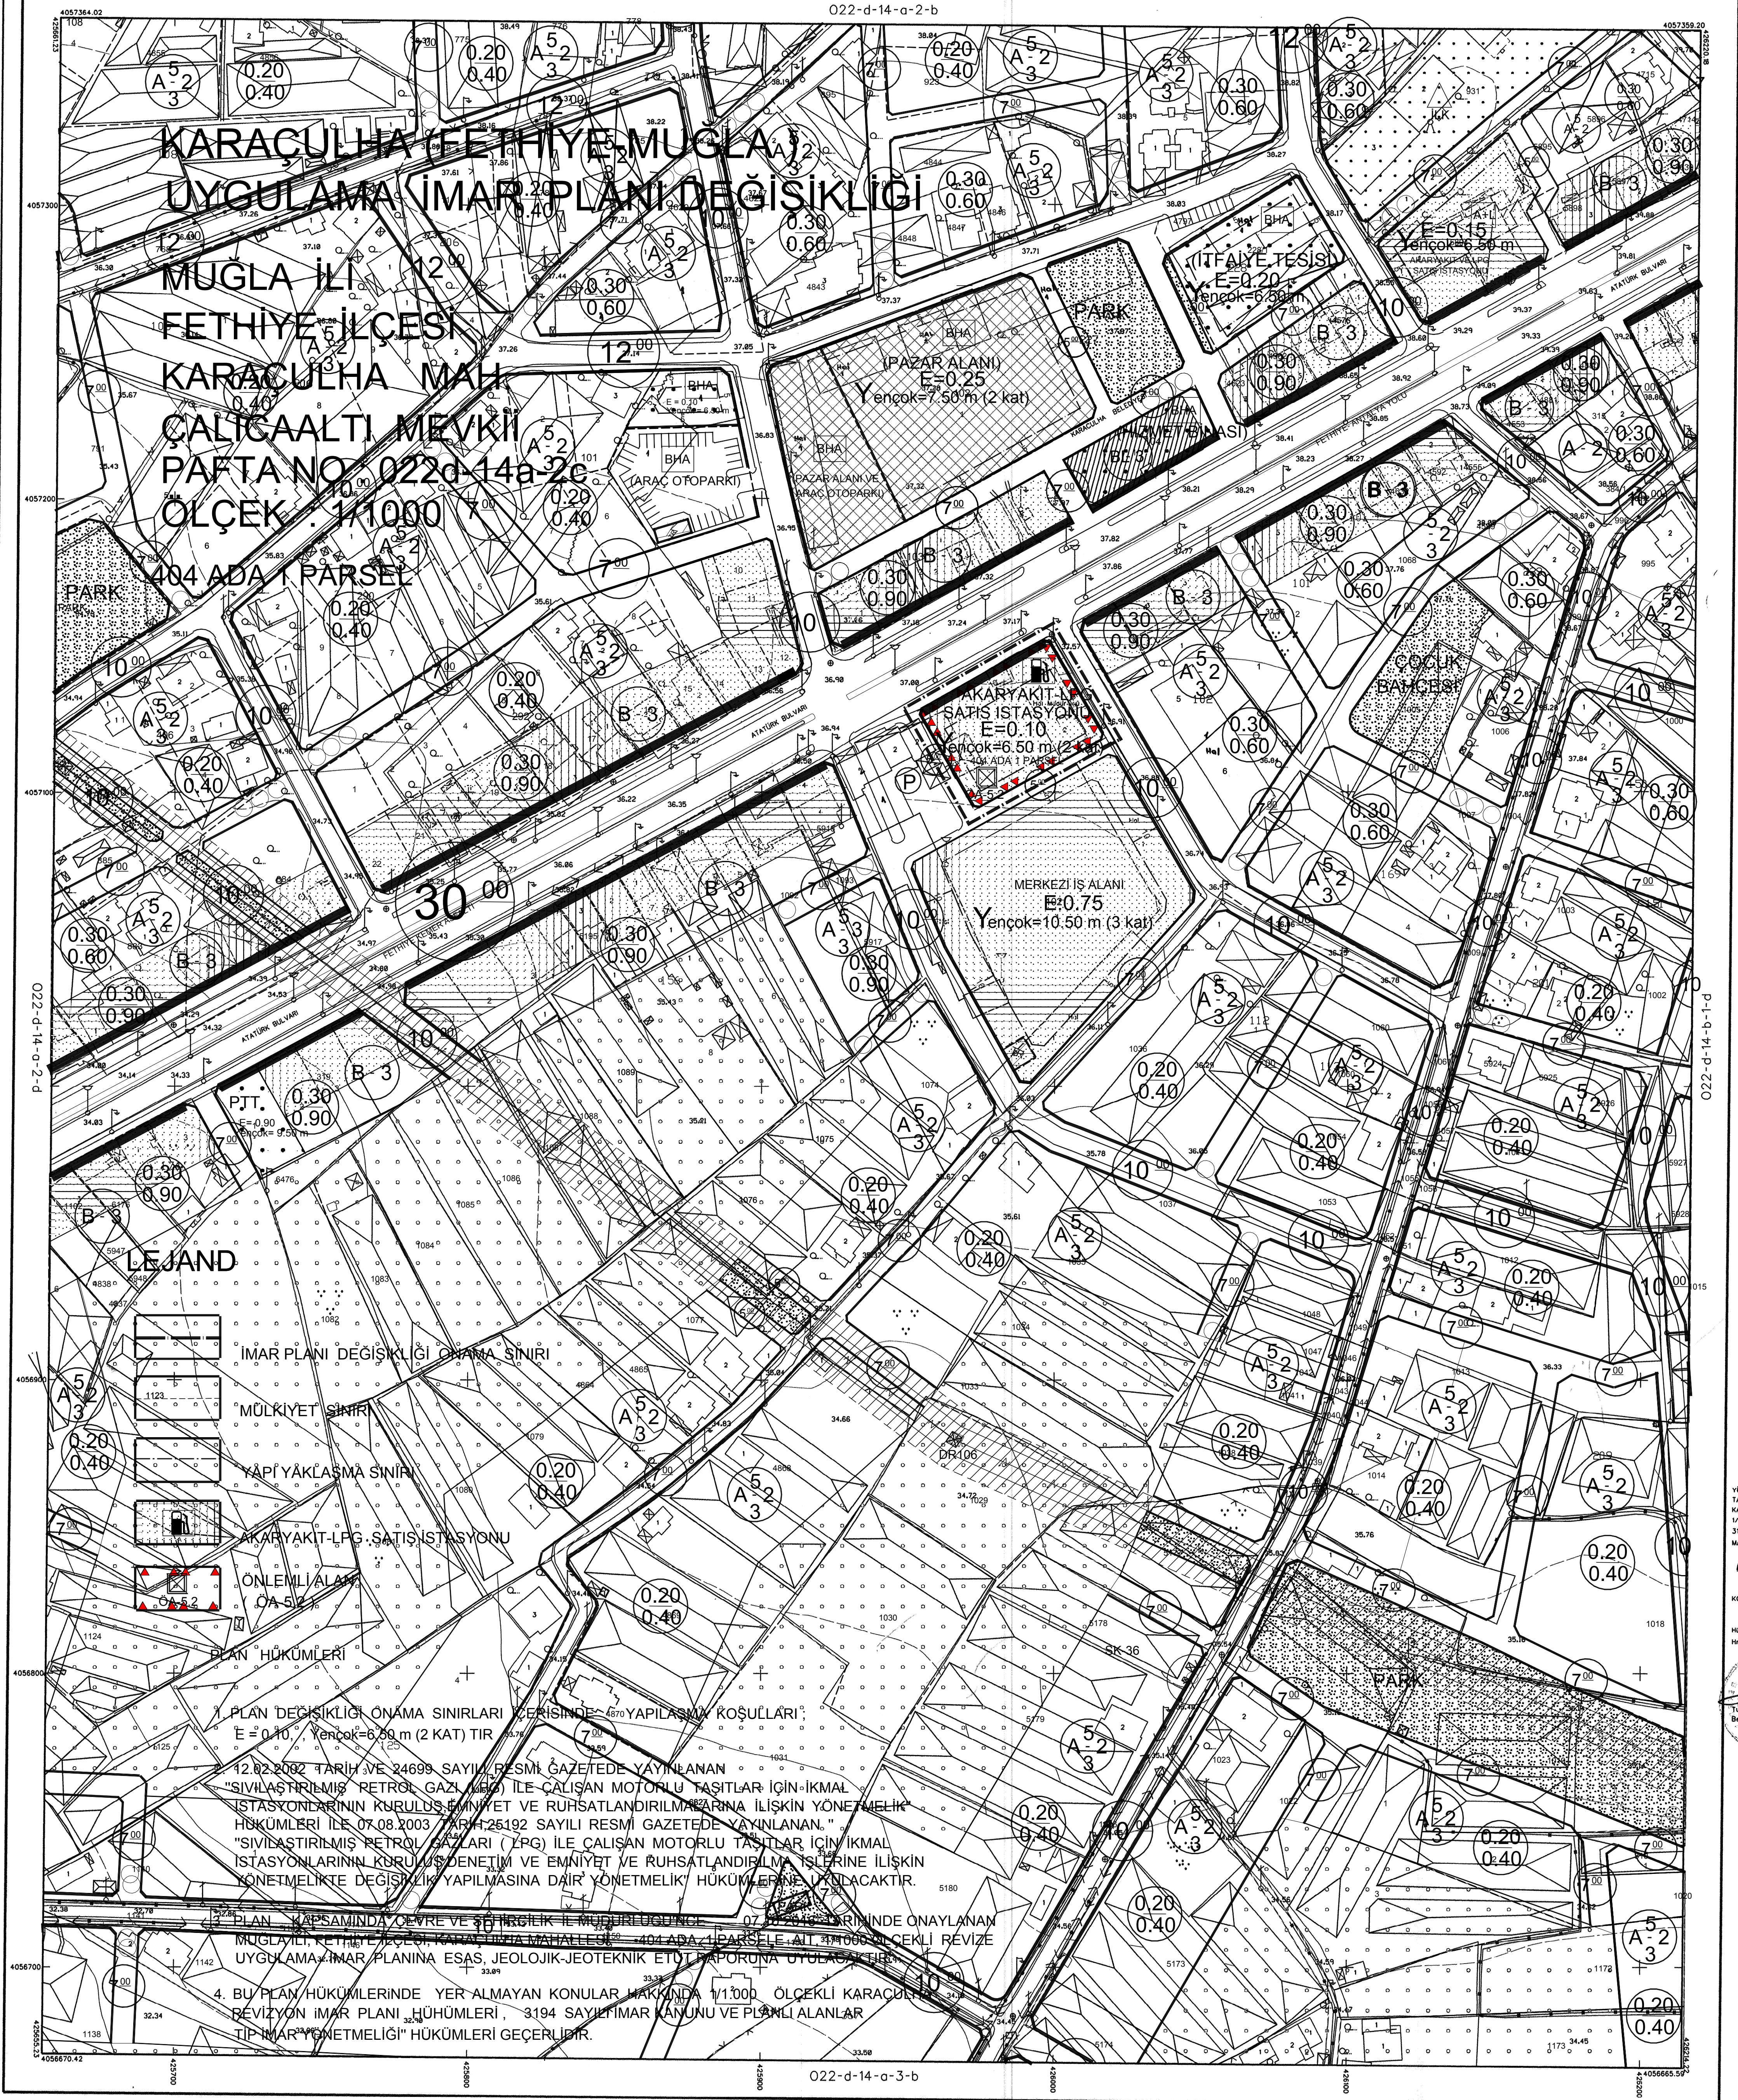

FETHİYE-O22-d-14-a-2-c

KARACULHA

022-d-14-a-2-b

SAYISAL FOTOGRAMETRİK YÖNTEME ÜRETİLMİŞTİR. 2004

1:1000

YÜKLEENİ : KÖRFEZ HARİTA VE PLAN LTD. STİ.

MESUL MÜHENDİS : AYHAN GÜRSÖZ

1	2	3	4
5	6	7	8
9	10	11	12
13	14	15	16

12.04.2005

KONTROL MÜHENDİSİ

Muğla İli
Fethiye İlçesi
Karaculha Mahallesi
404 Ada 1 Parsel

Mühür

Mühür