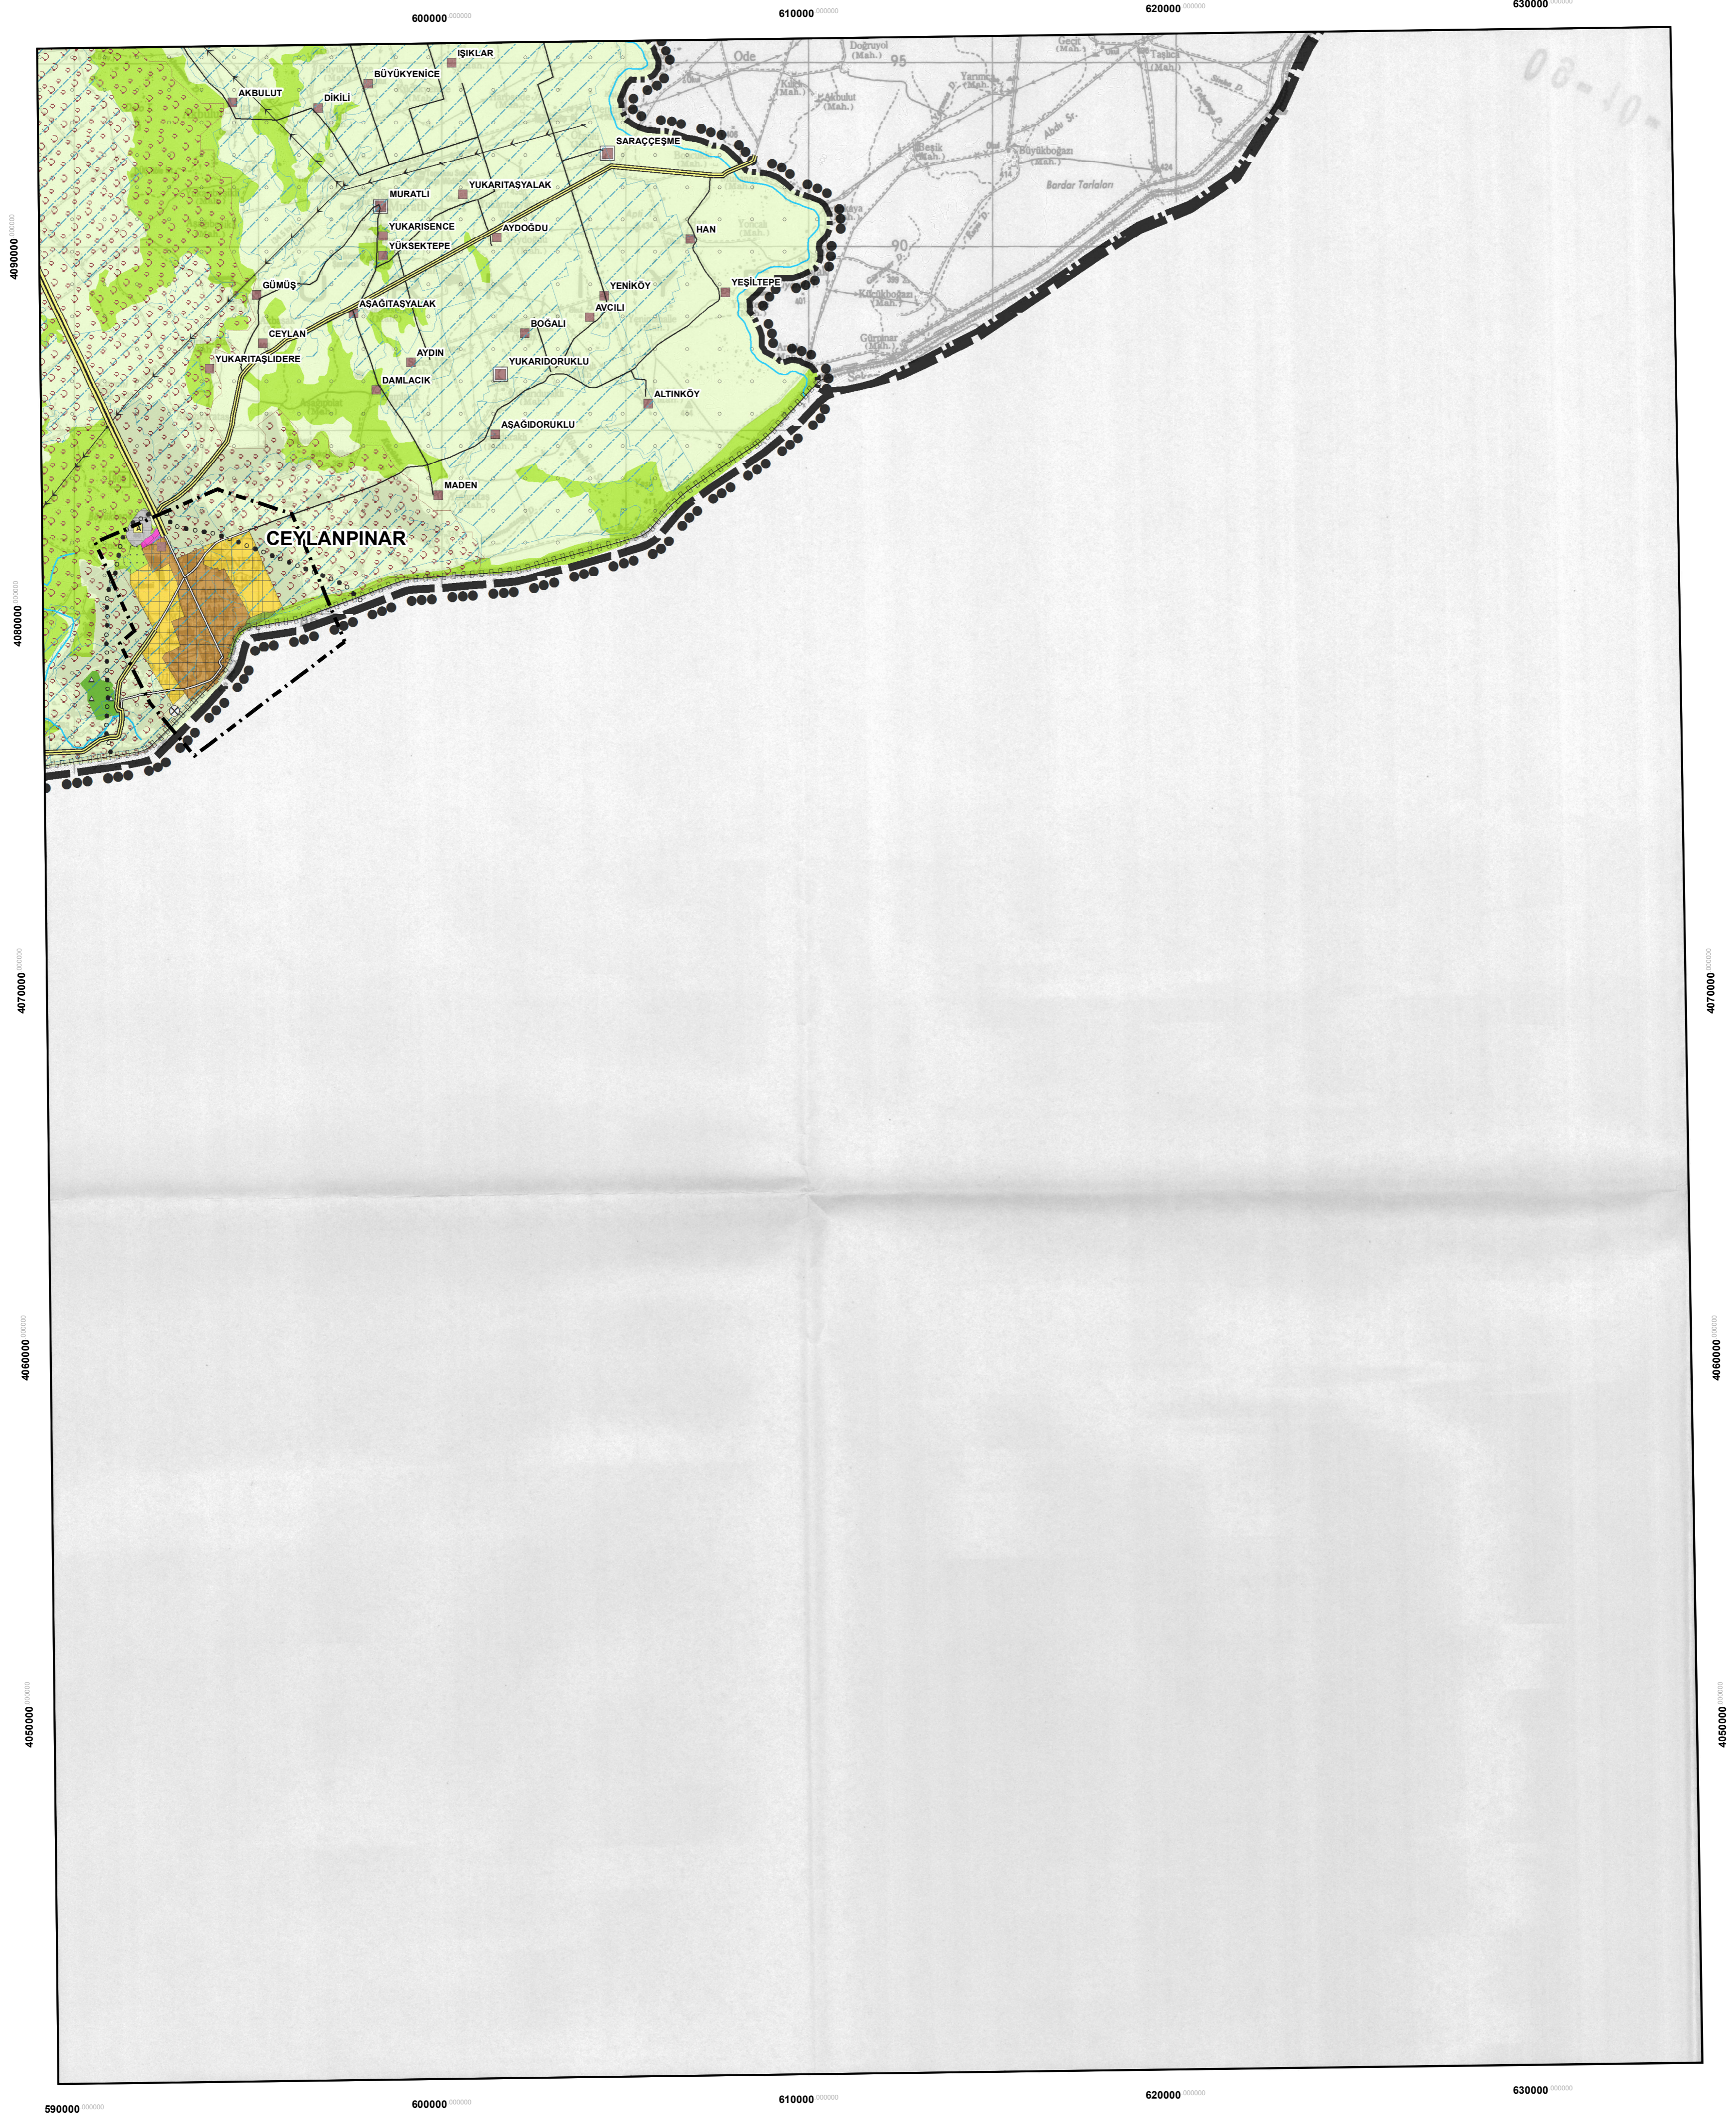

CEYLANPINAR

O44

PLAN DEĞİŞİKLİĞİ ONAMA SINIRI