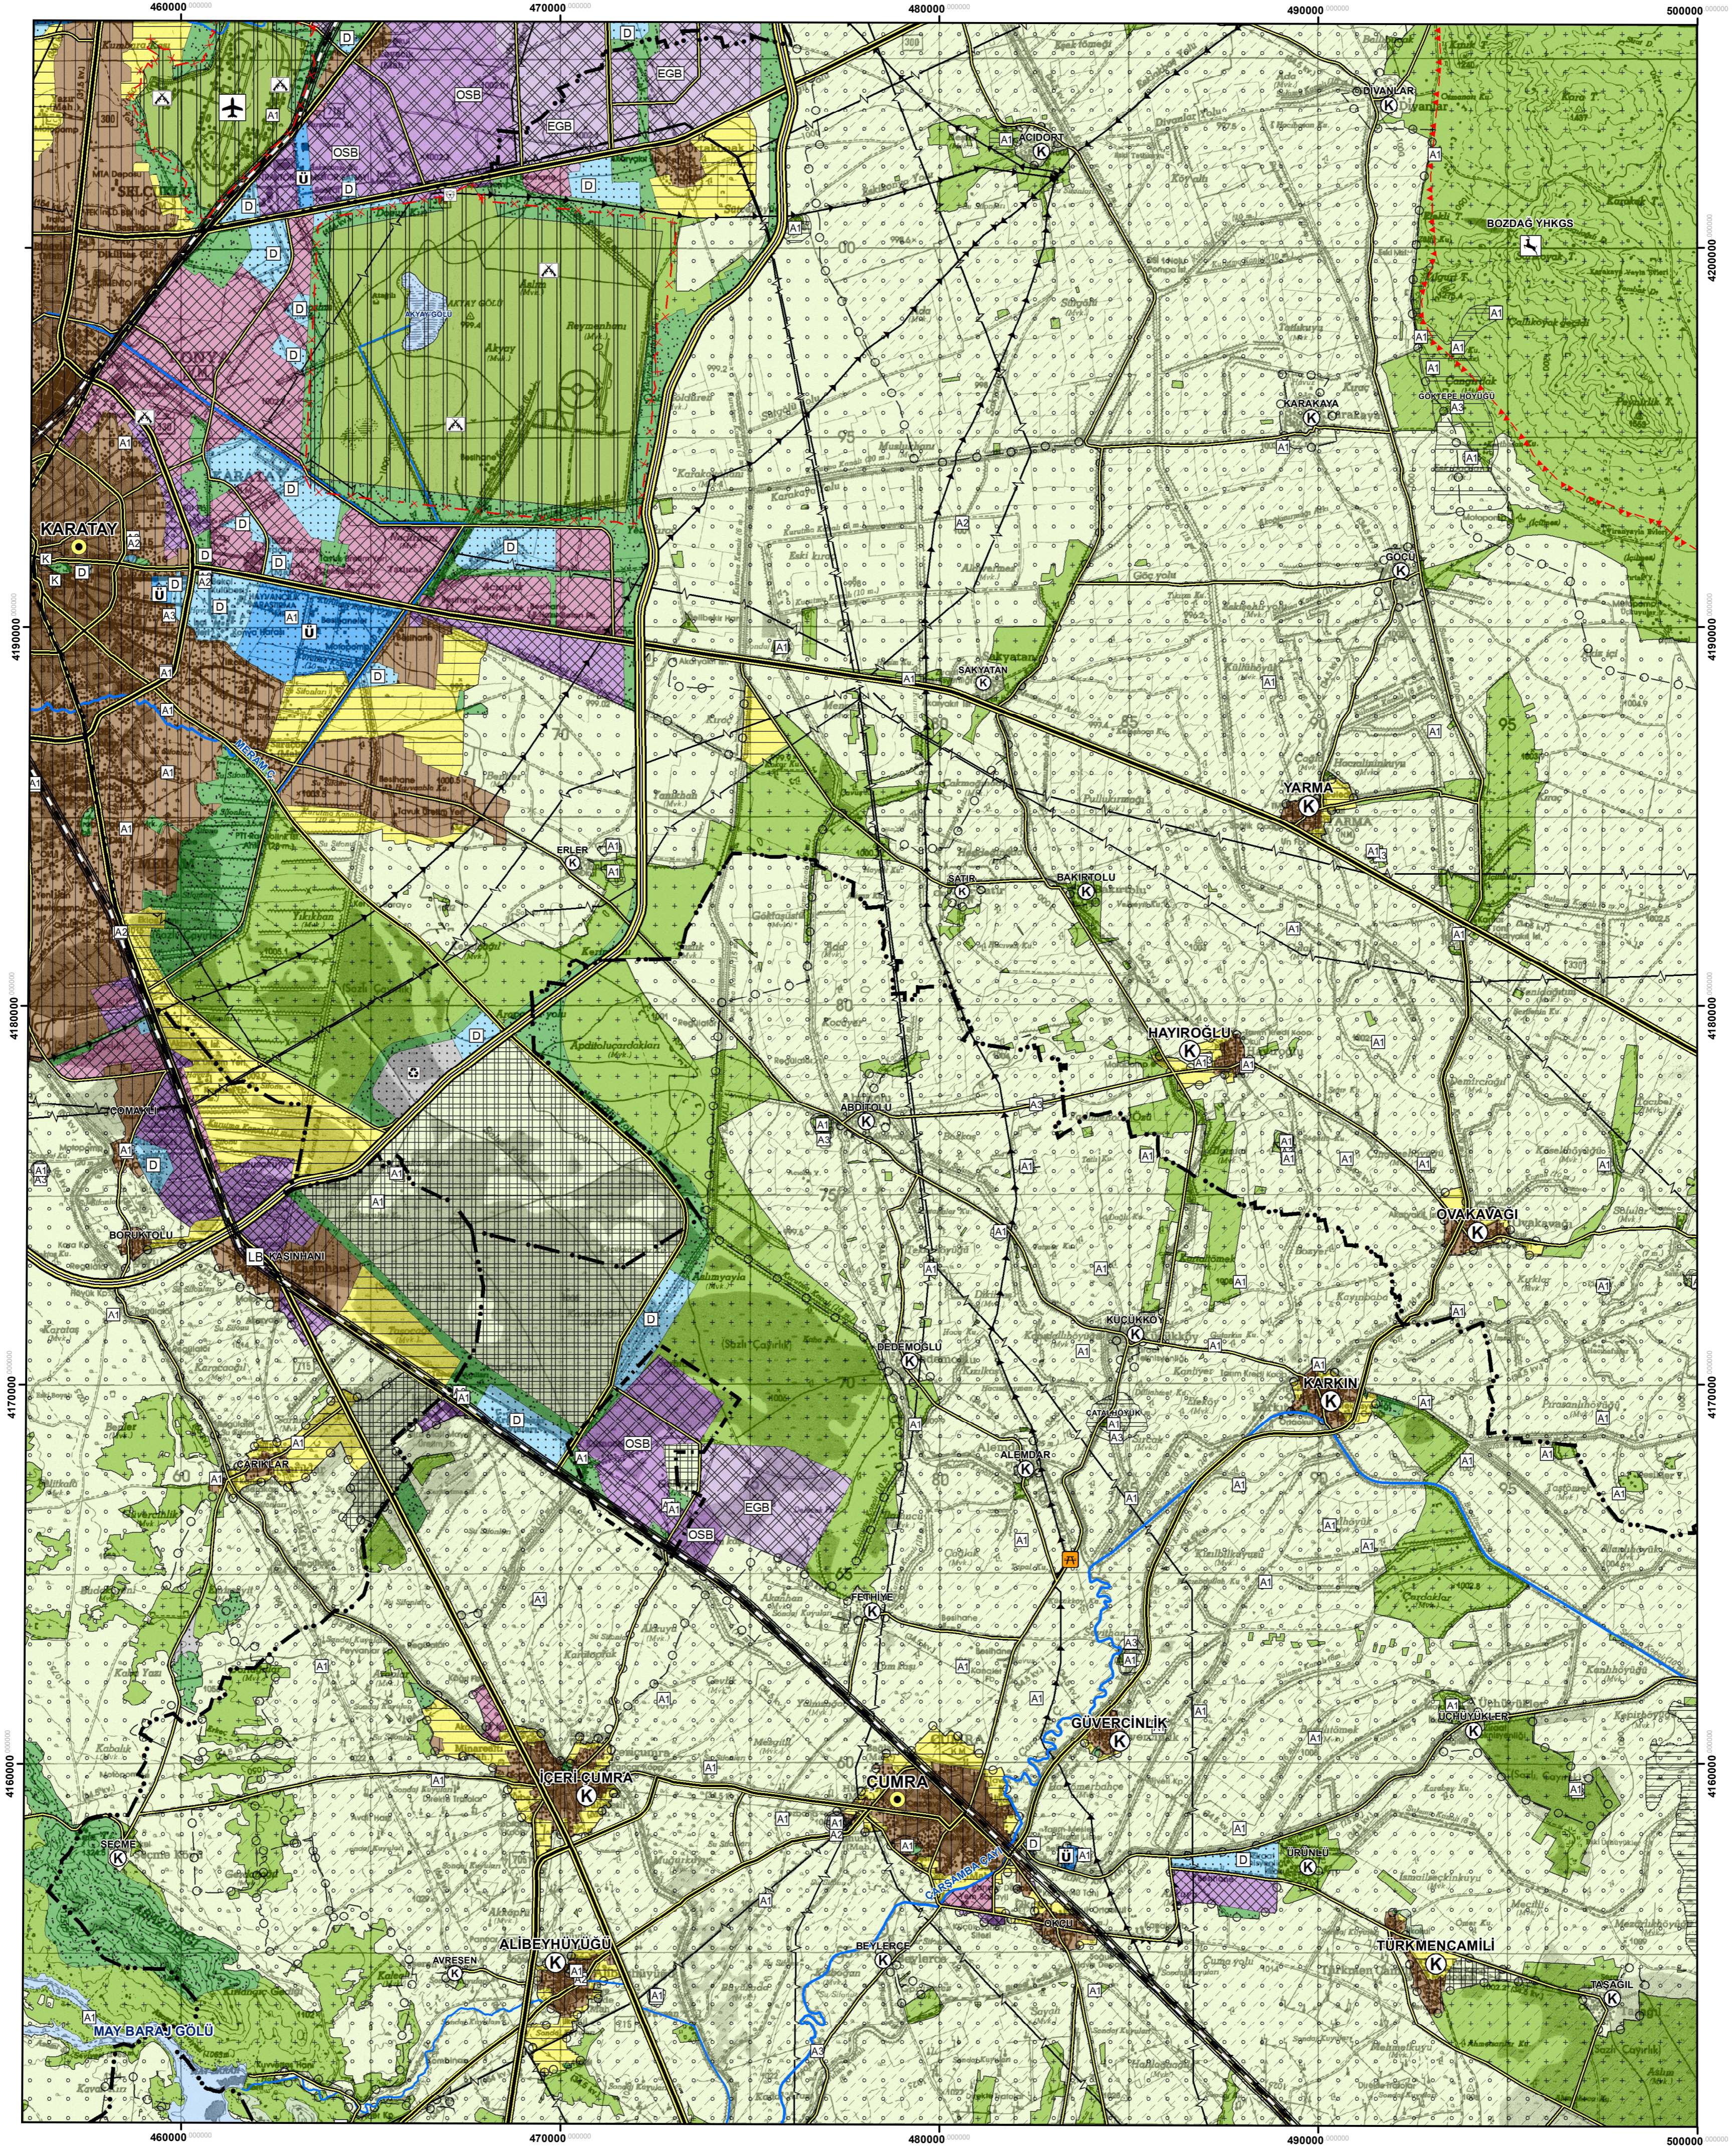

KONYA  
M - 29

PLAN DEĞİŞİKLİĞİ ONAMA SINIRI