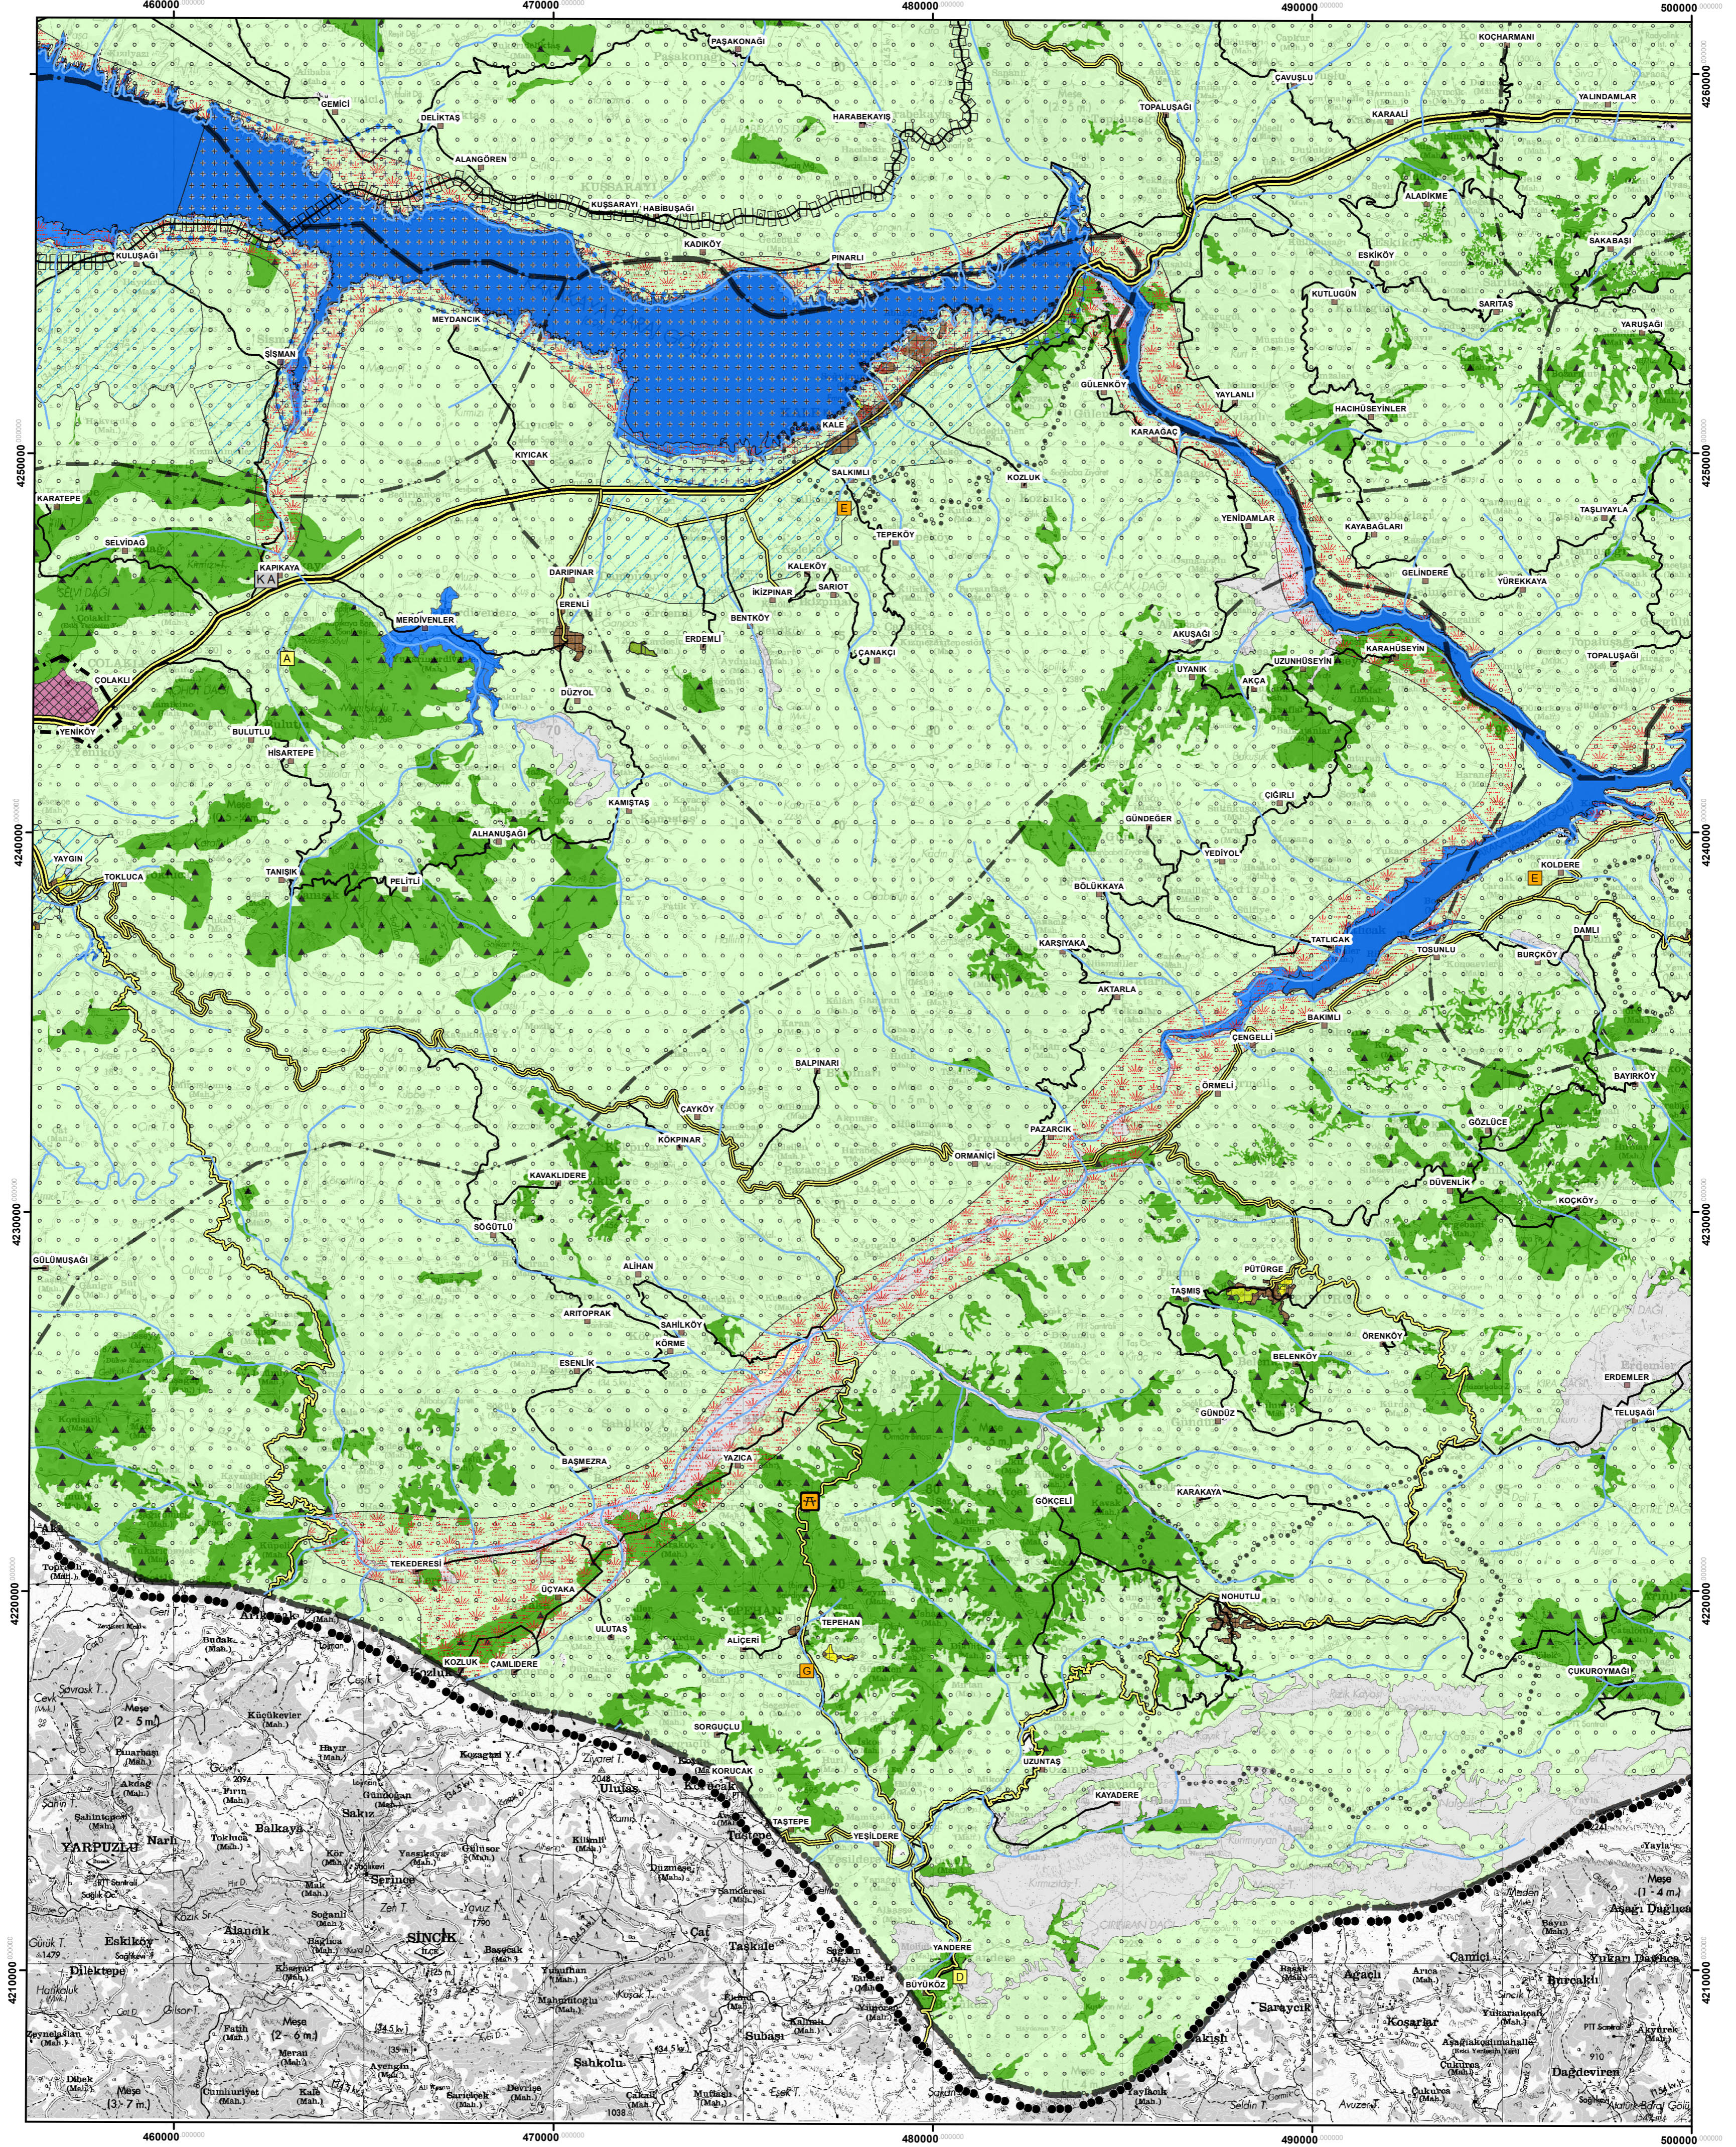

# MALATYA-ELAZIĞ-BİNGÖL-TUNCELİ PLANLAMA BÖLGESİ 1/100.000 ÖLÇEKLİ ÇEVRE DÜZENİ PLANI

MALATYA  
L - 41

--- PLAN DEĞİŞİKLİĞİ ONAMA SINIRI

▨ KENTSEL SERVİS ALANI