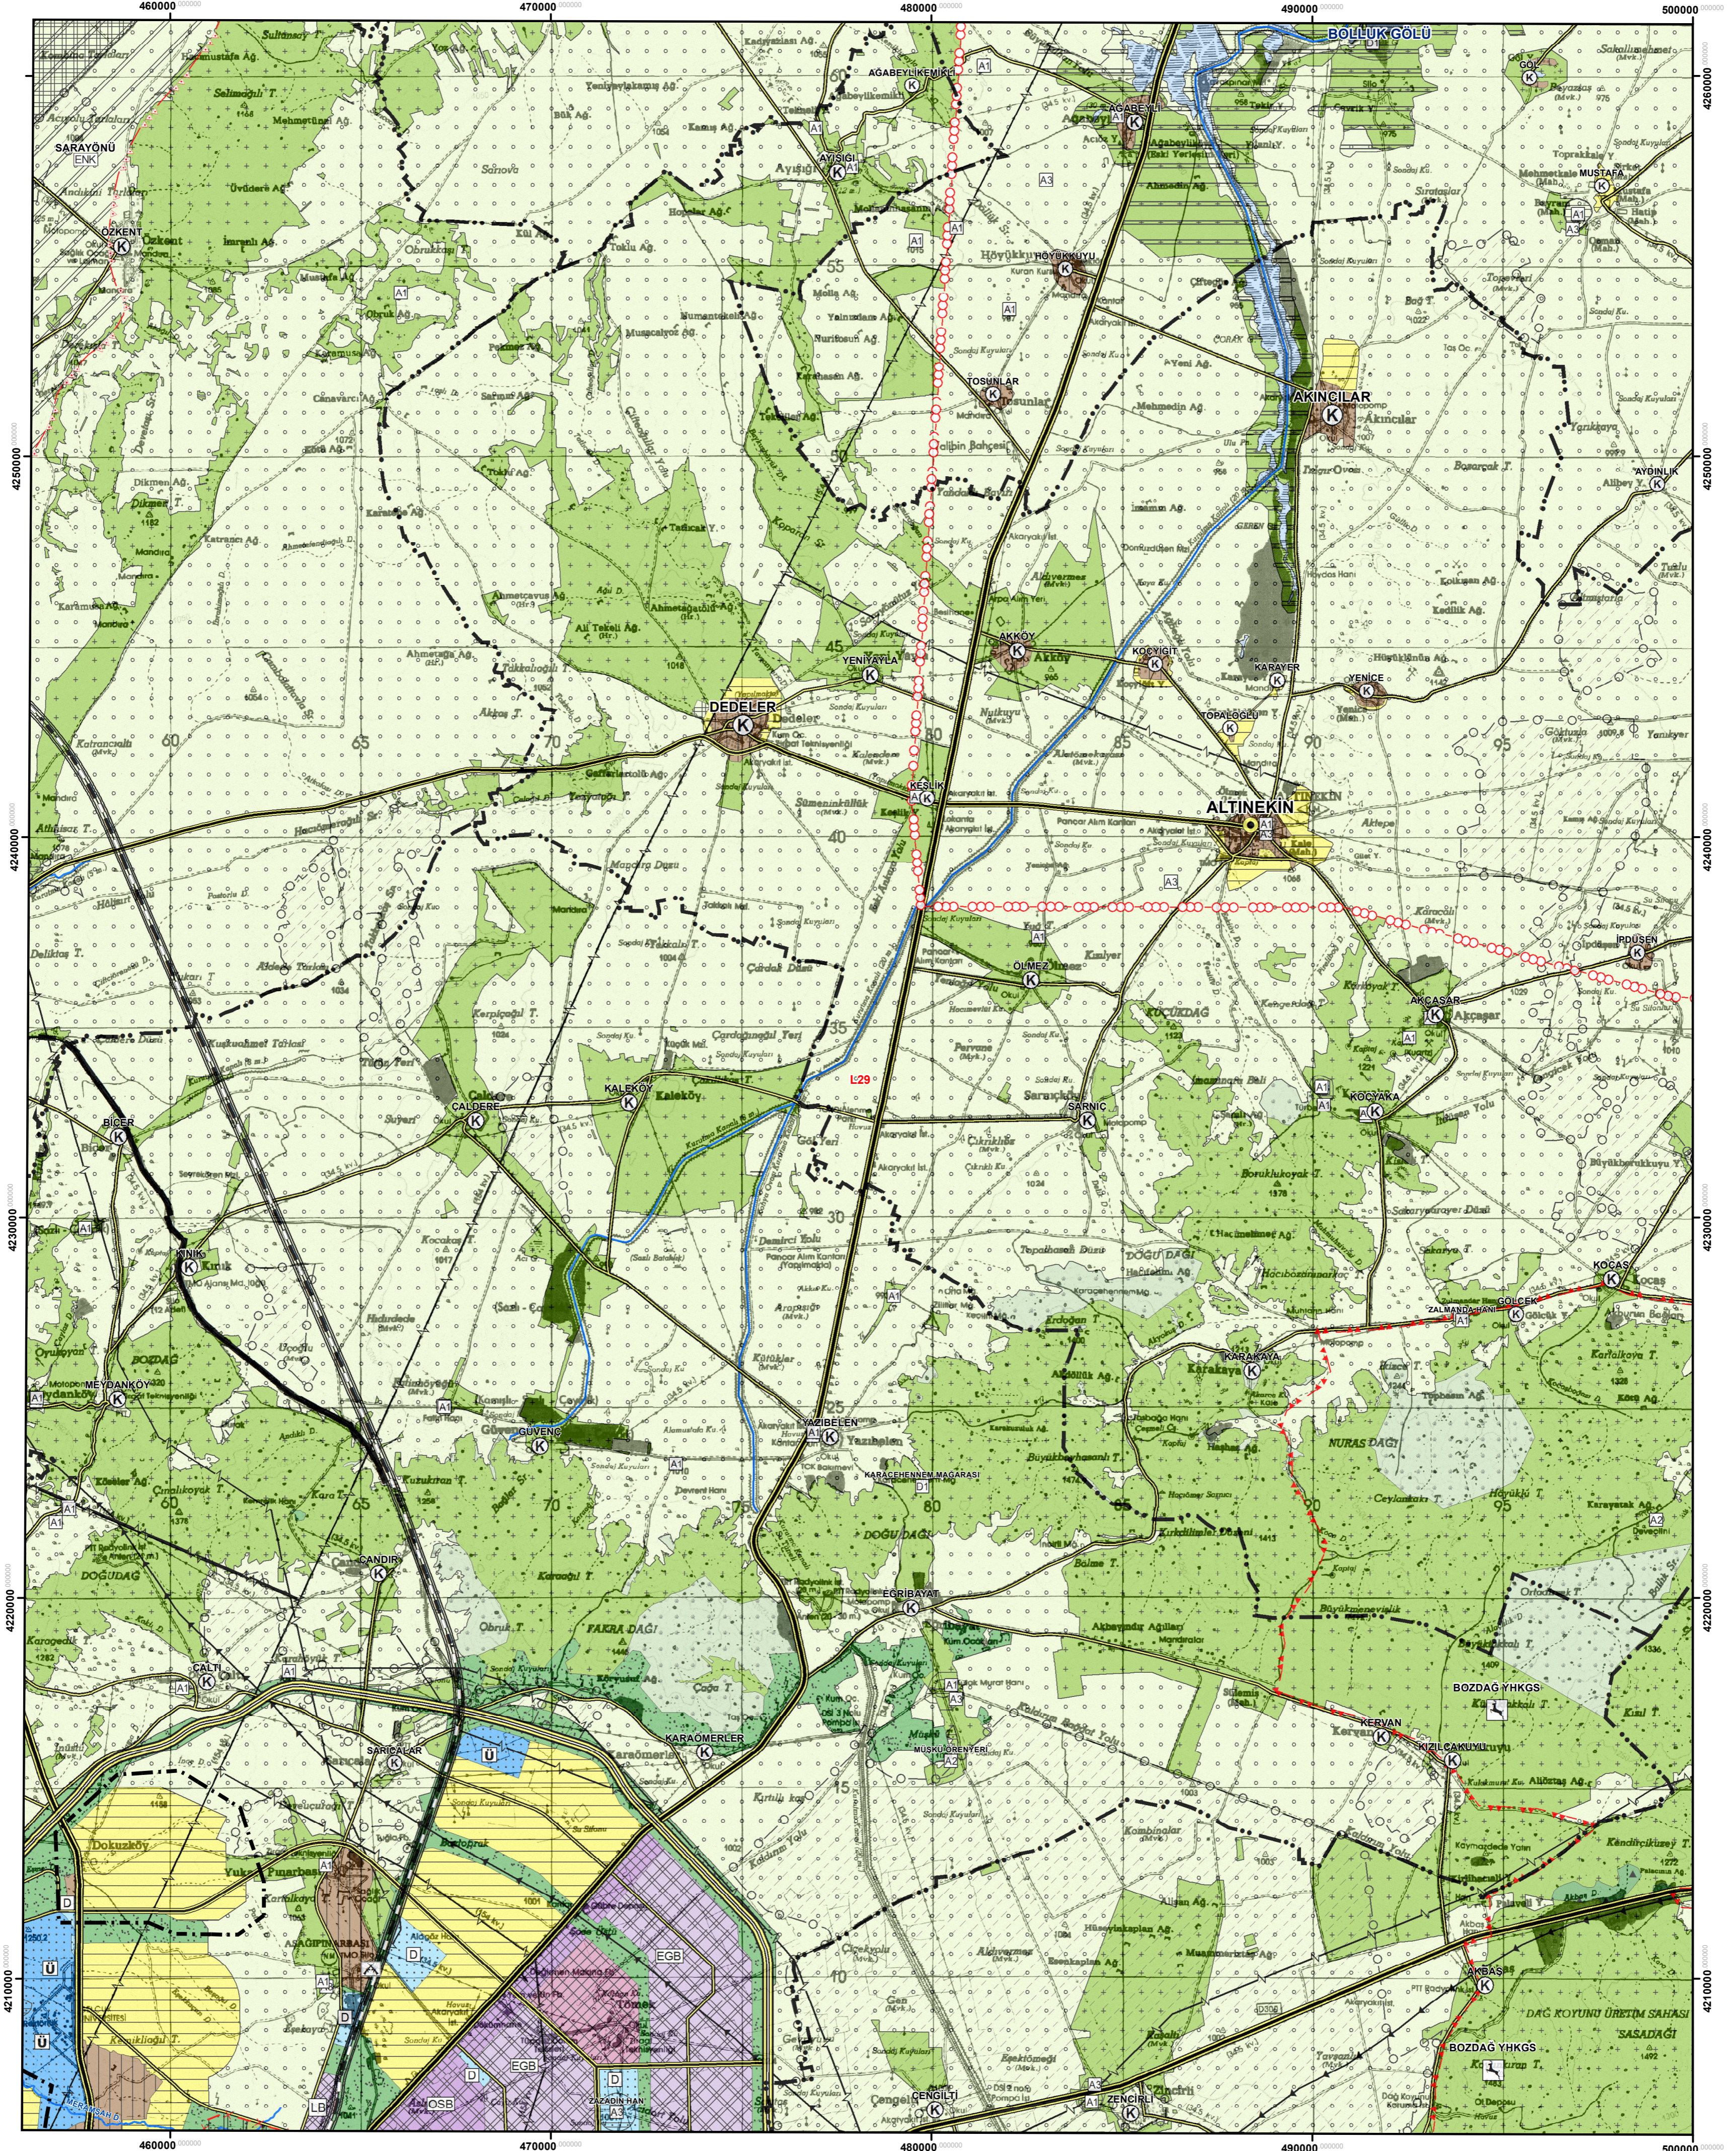

KONYA - KARAMAN PLANLAMA BÖLGESİ
1/100.000 ÖLÇEKLİ ÇEVRE DÜZENİ PLANI REVİZYONU

ILGIN
L - 29

PLAN DEĞİŞİKLİĞİ ONAMA SINIRI