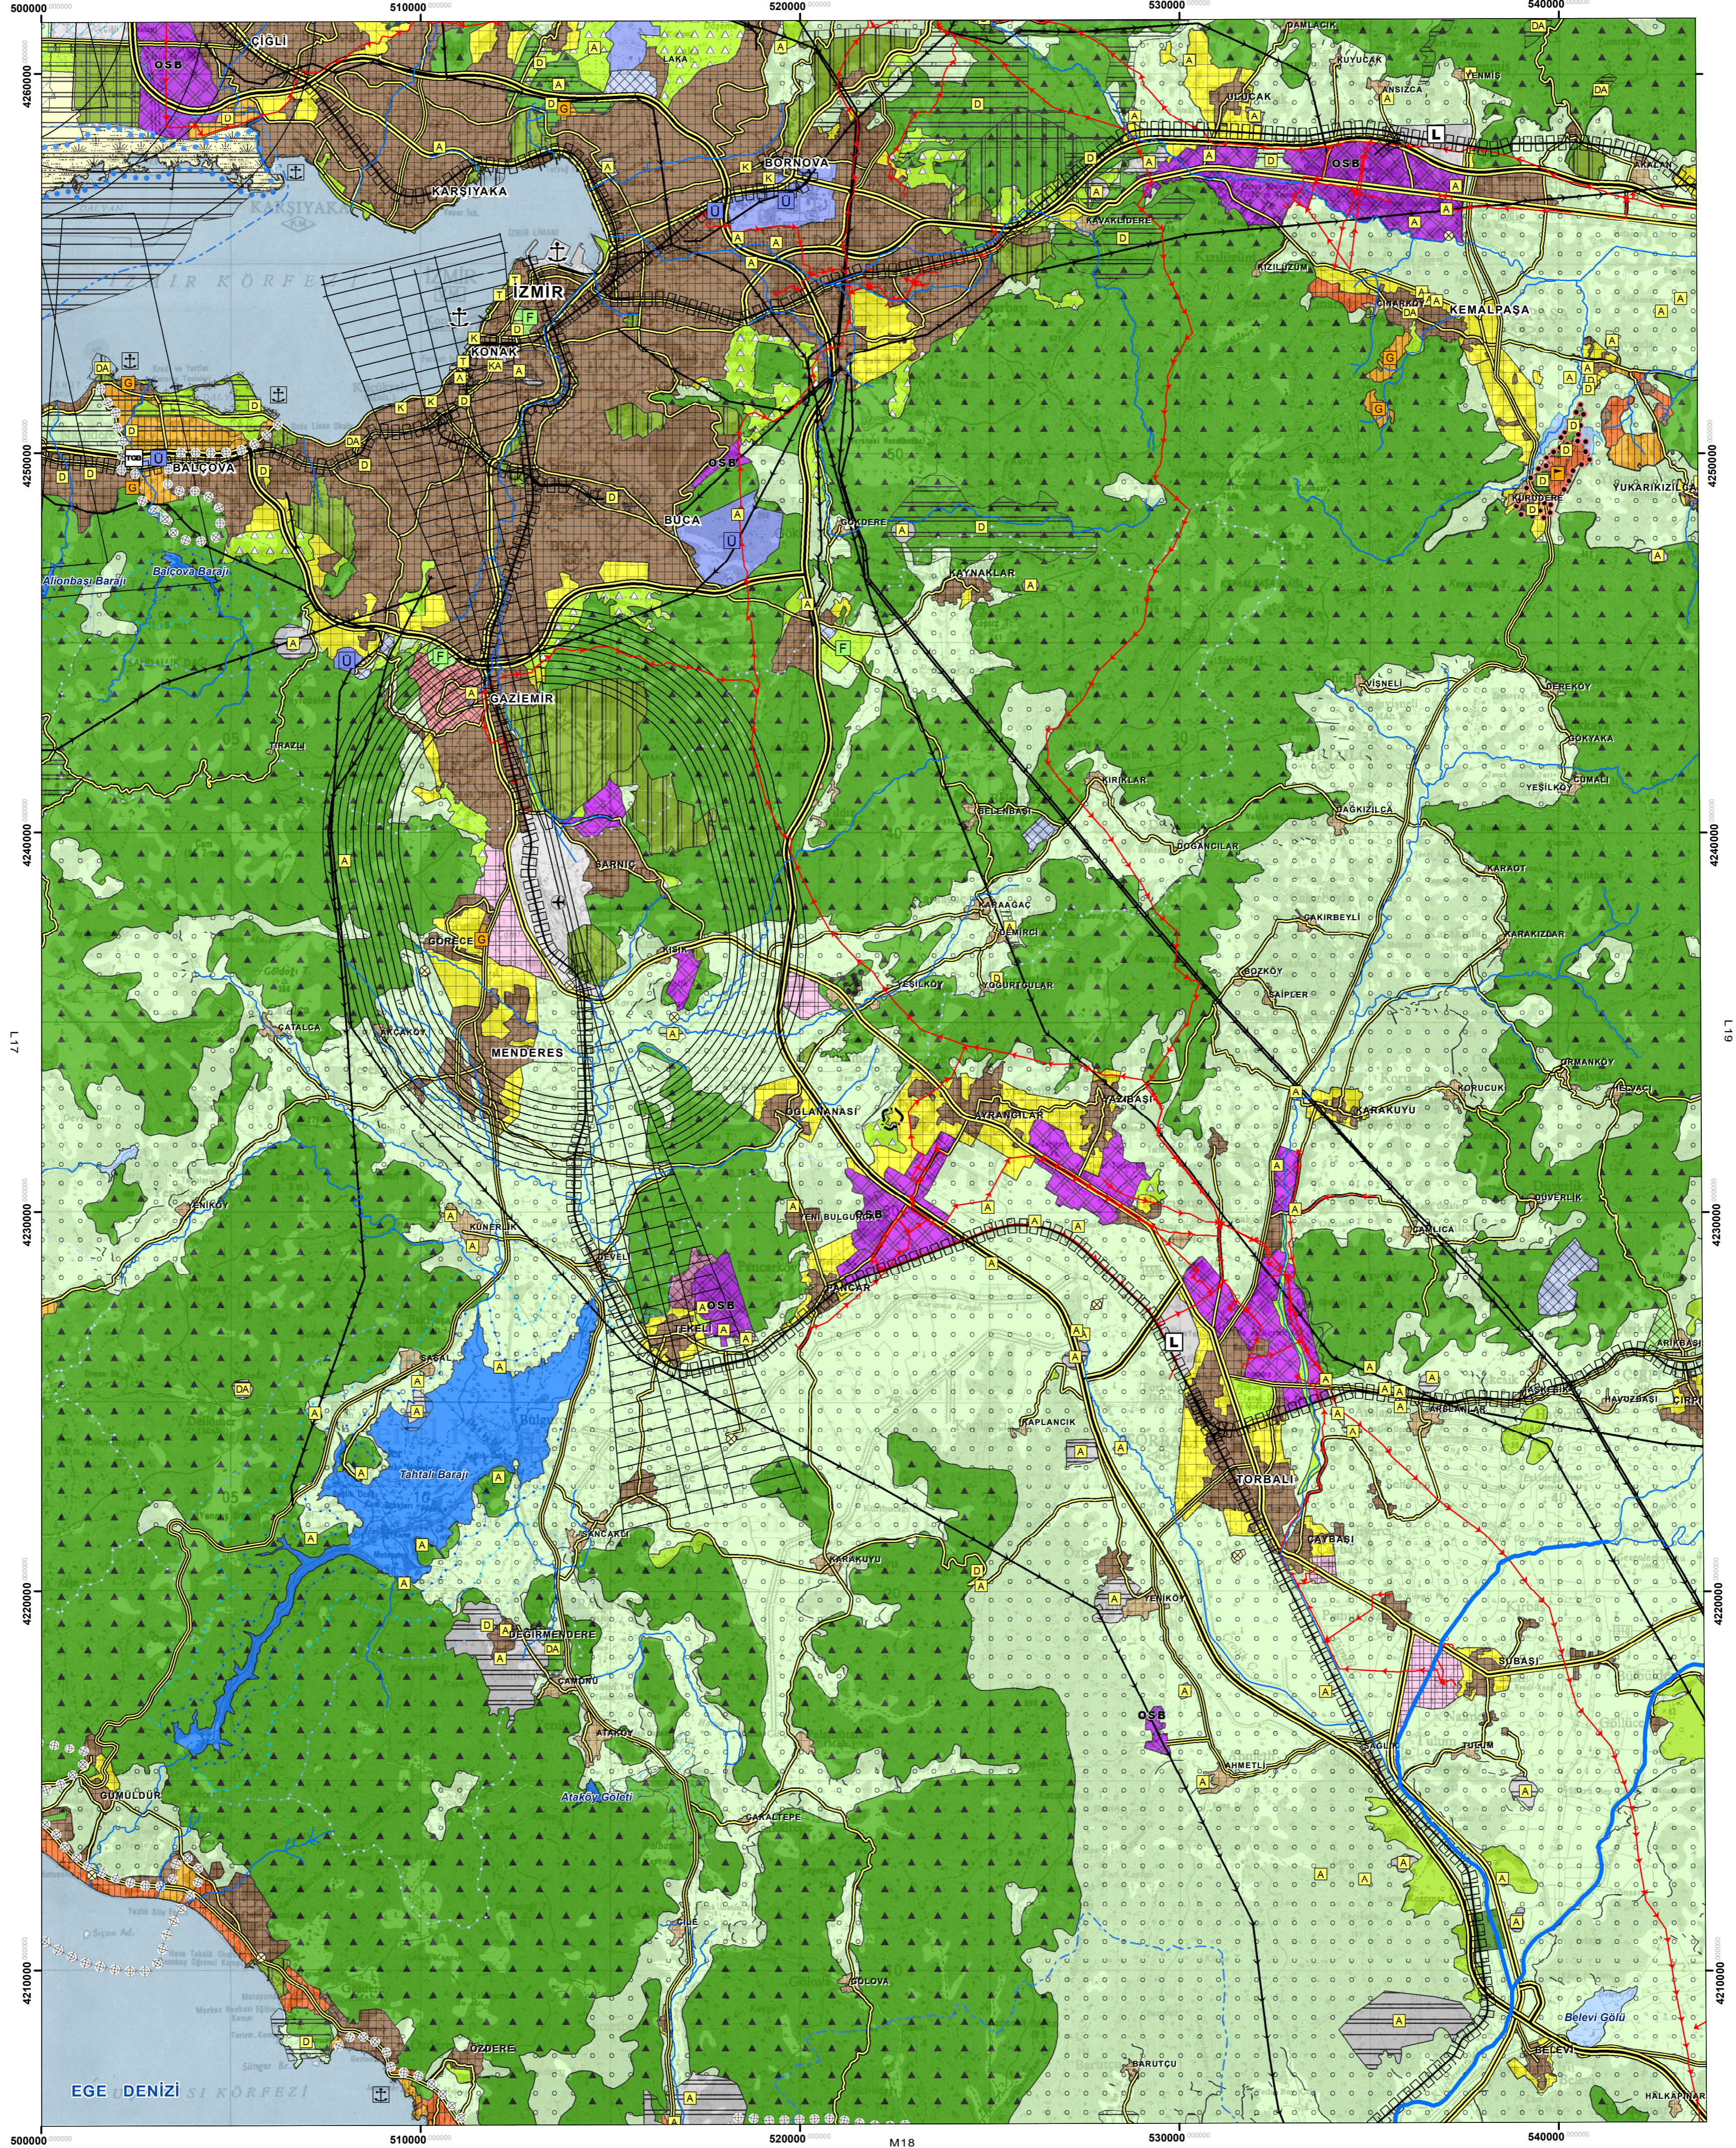

İZMİR - MANİSA PLANLAMA BÖLGESİ 1/100.000 ÖLÇEKLİ ÇEVRE DÜZENİ PLANI

L18

K18

GÖSTERİM

----- PLAN DEĞİŞİKLİĞİ ONAMA SINIRI