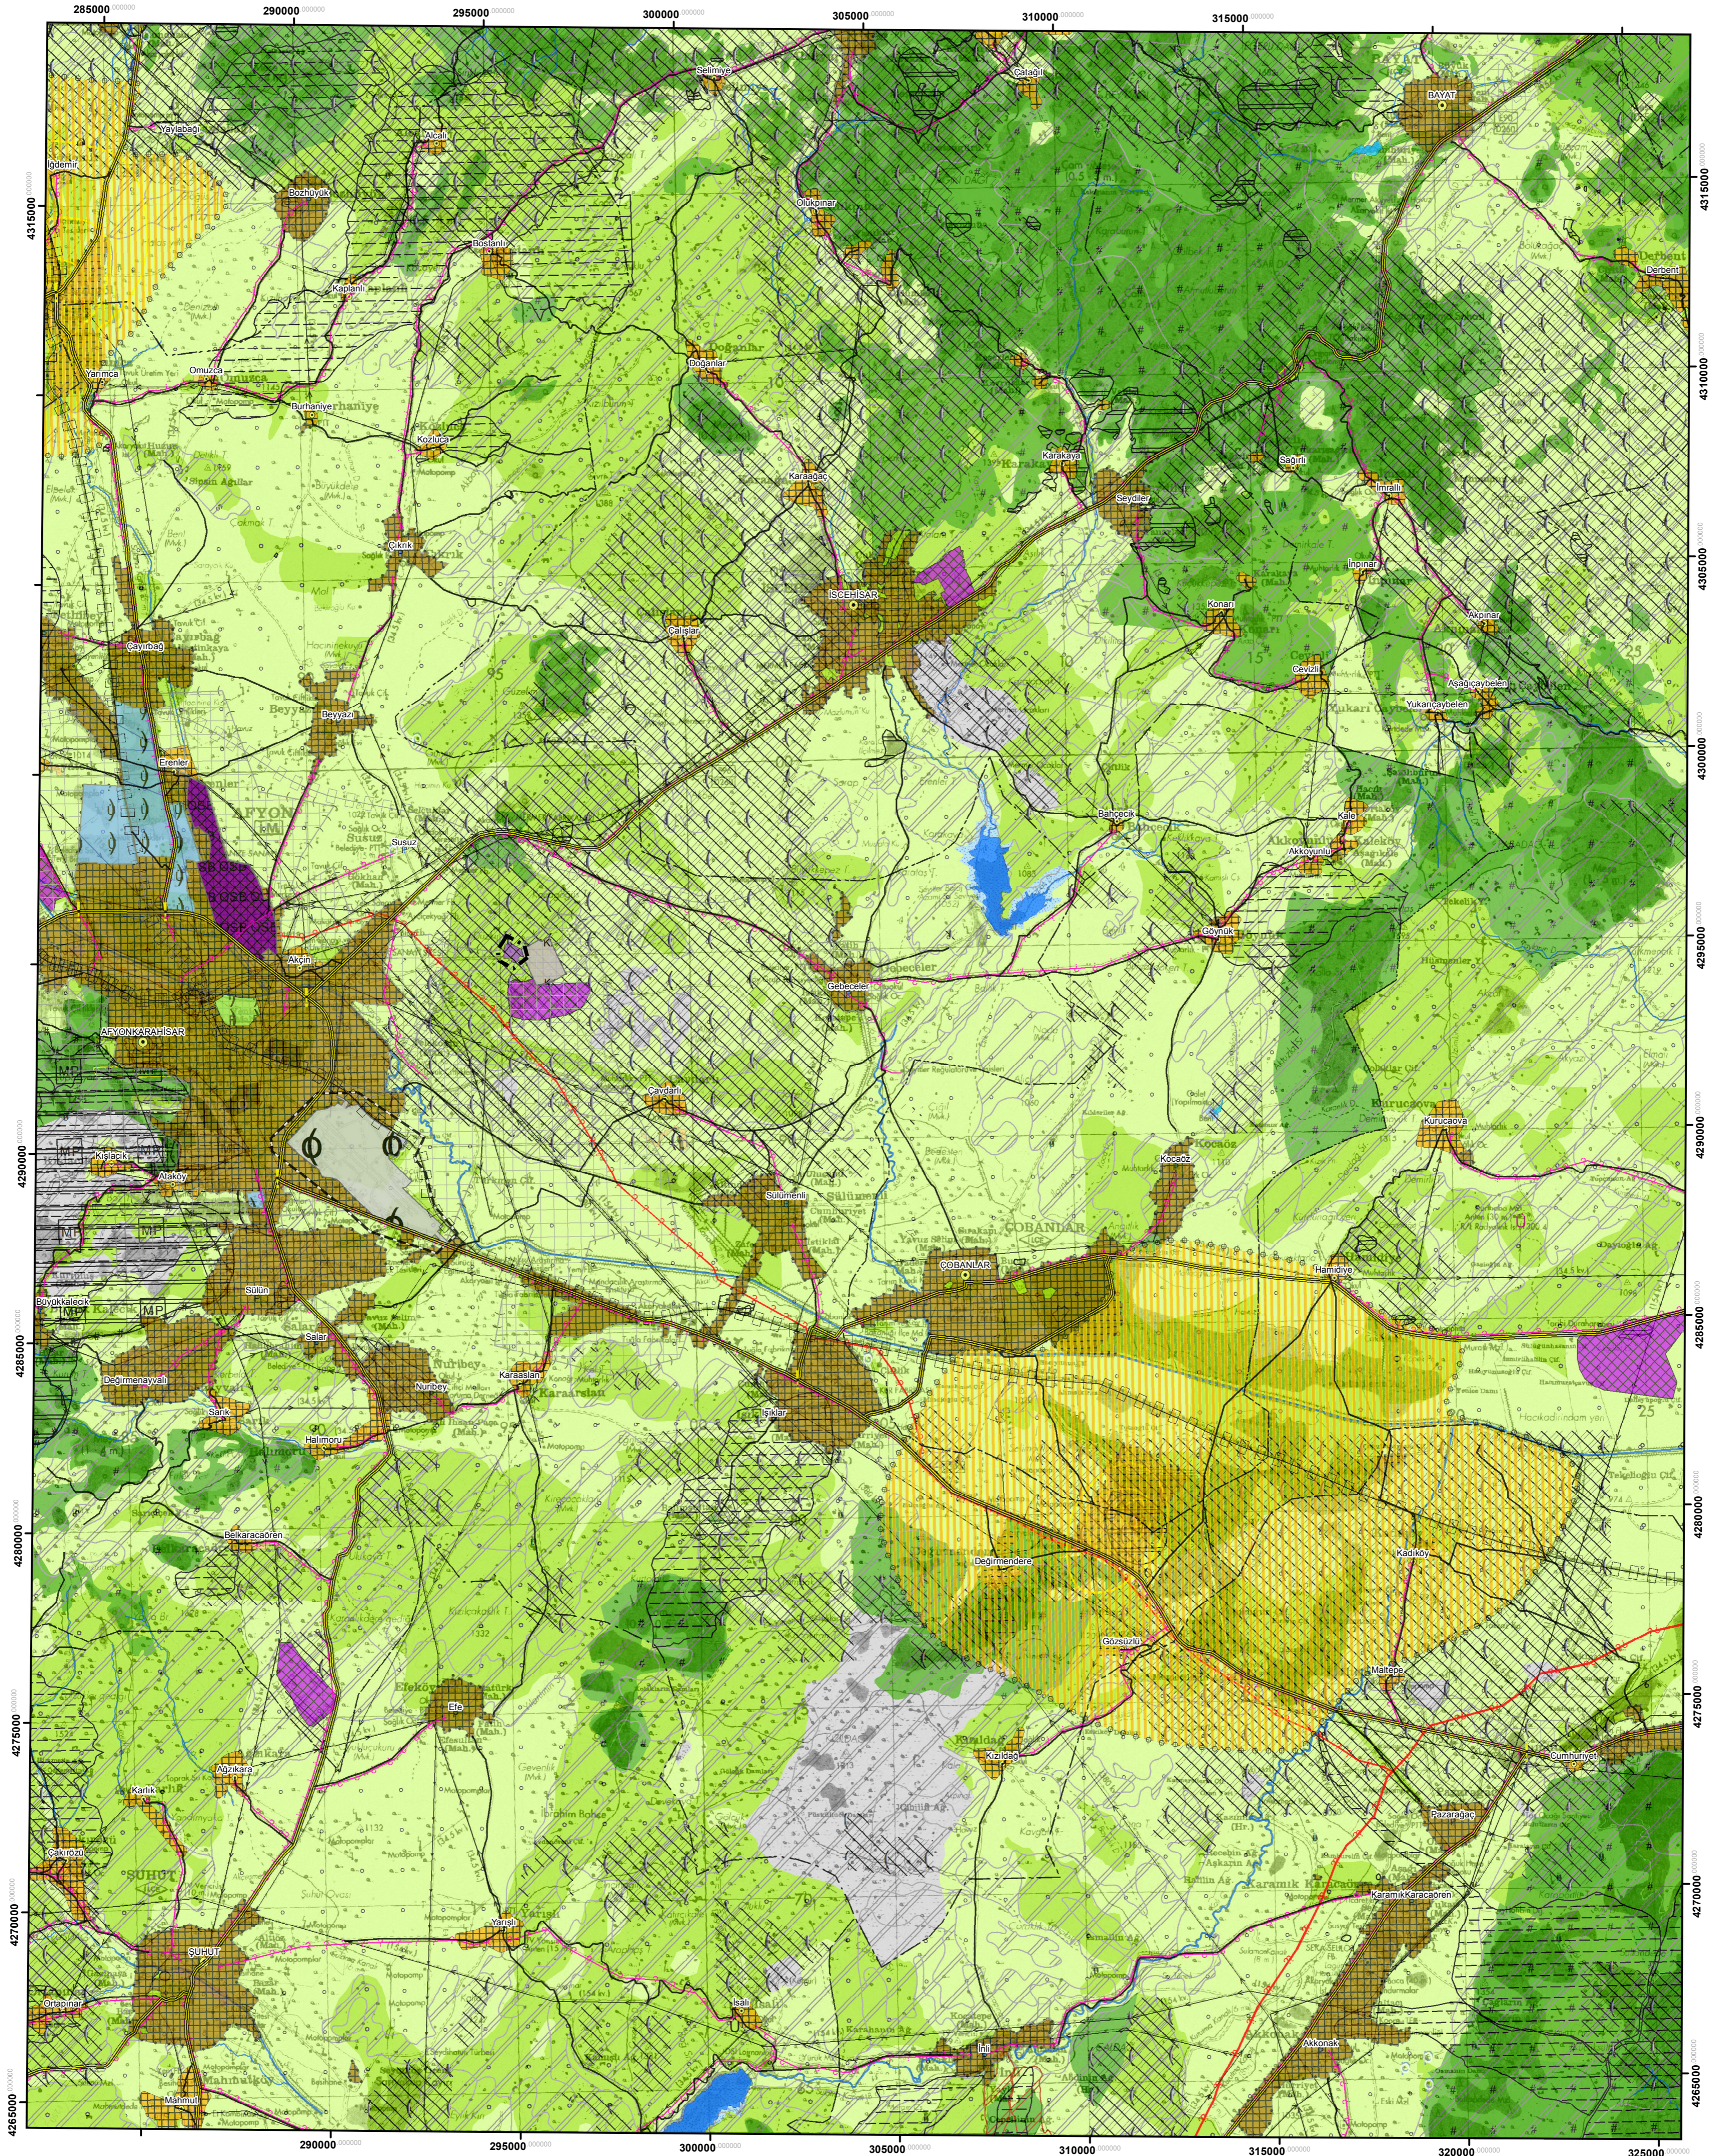

AFYONKARAHİSAR İLİ ÇEVRE DÜZENİ PLANI
ÖLÇEK : 1/100.000

AFYON
K-25

GÖSTERİM

-  Plan Değişikliği Onama Sınırı
-  Sanayi ve Depolama Alanı