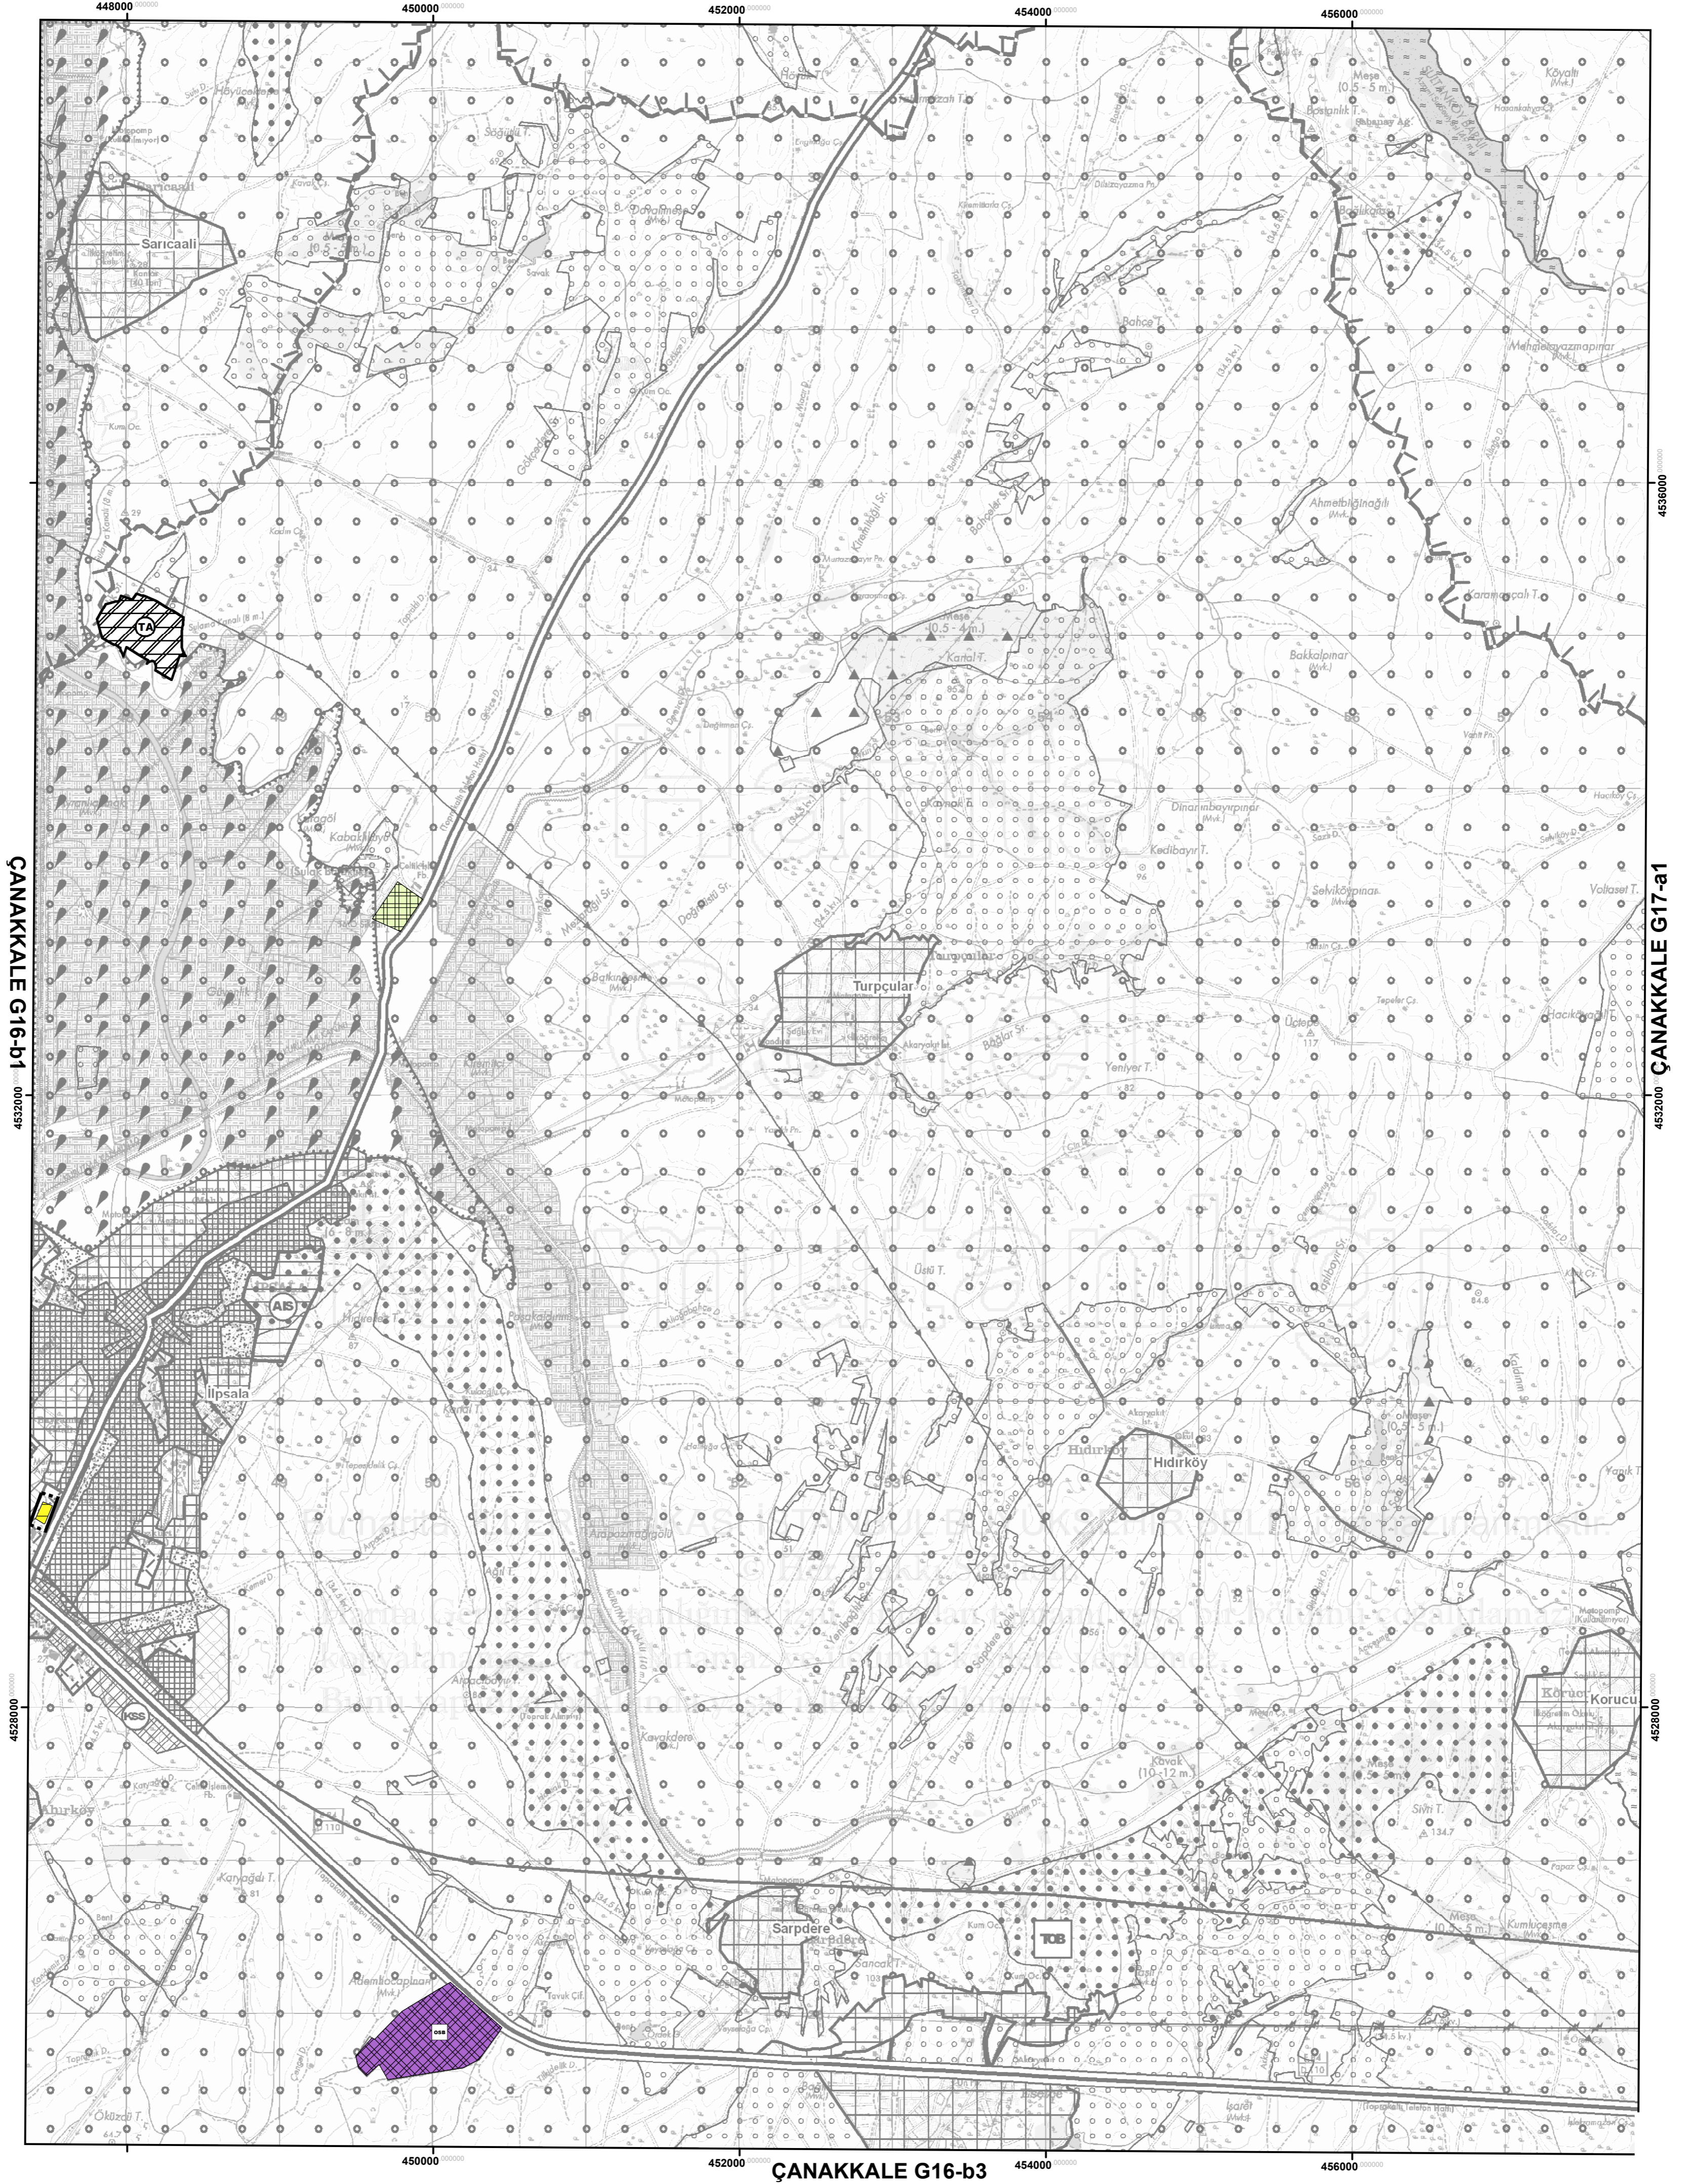

T.C. ÇEVRE, ŞEHİRCİLİK VE İKLİM DEĞİŞİKLİĞİ BAKANLIĞI
MEKANSAL PLANLAMA GENEL MÜDÜRLÜĞÜ
EDİRNE İLİ 1/25.000 ÖLÇEKLİ ÇEVRE DÜZENİ PLANI

ÇANAĞKALE G16-b2

EDİRNE E16-c3

ÇANAĞKALE G16-b1 0002829

ÇANAĞKALE G17-a1 0002829