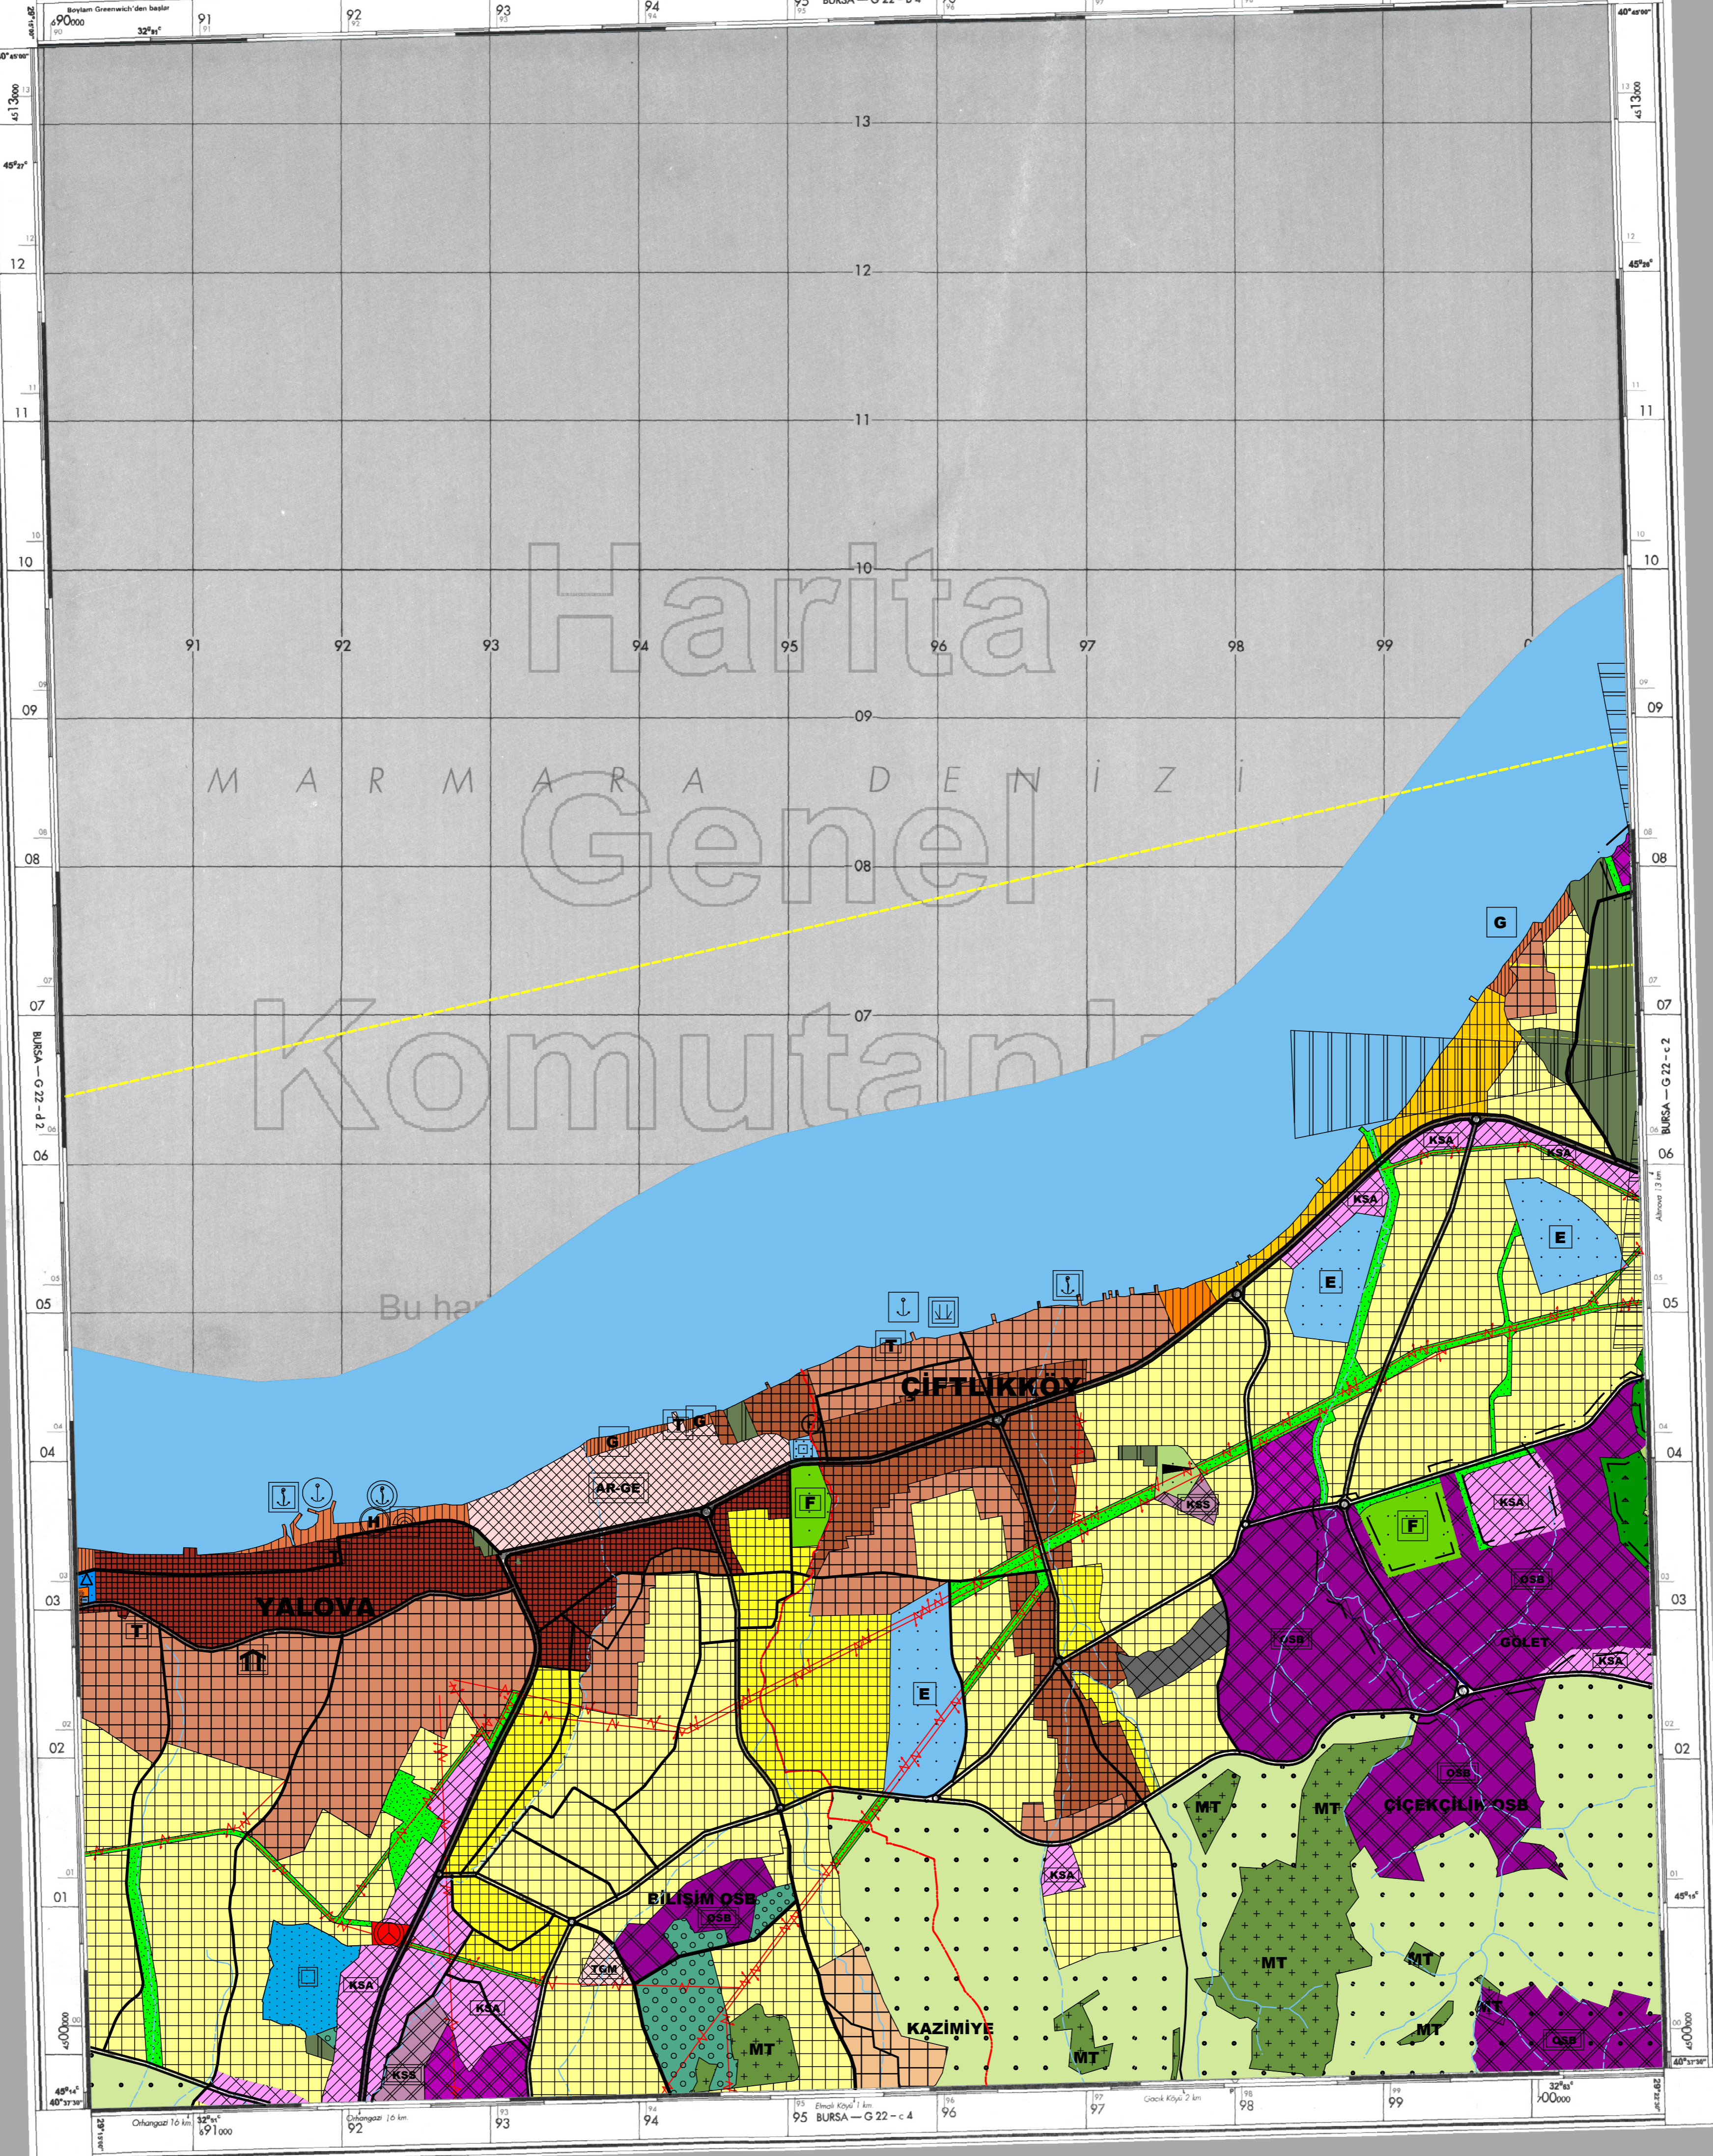

TÜRKİYE 1 : 25 000

HİZMETE ÖZEL
RESTRICTED

BURSA — G 22 — c 1

SERİ SERIES K-816
PAFTA SHEET G-22-c-1
BASKI EDITION 3-THGK

0° 1° 2° 3° 4° 5°

Orhangazi 10 km 32° 39' 1000

Orhangazi 10 km 32° 39' 1000

175 Eskişehir 10 km 32° 39' 1000
176 BURSA — G 22 — c 4

177 Çocaklı Köyü 2 km 32° 39' 1000

178 32° 39' 1000