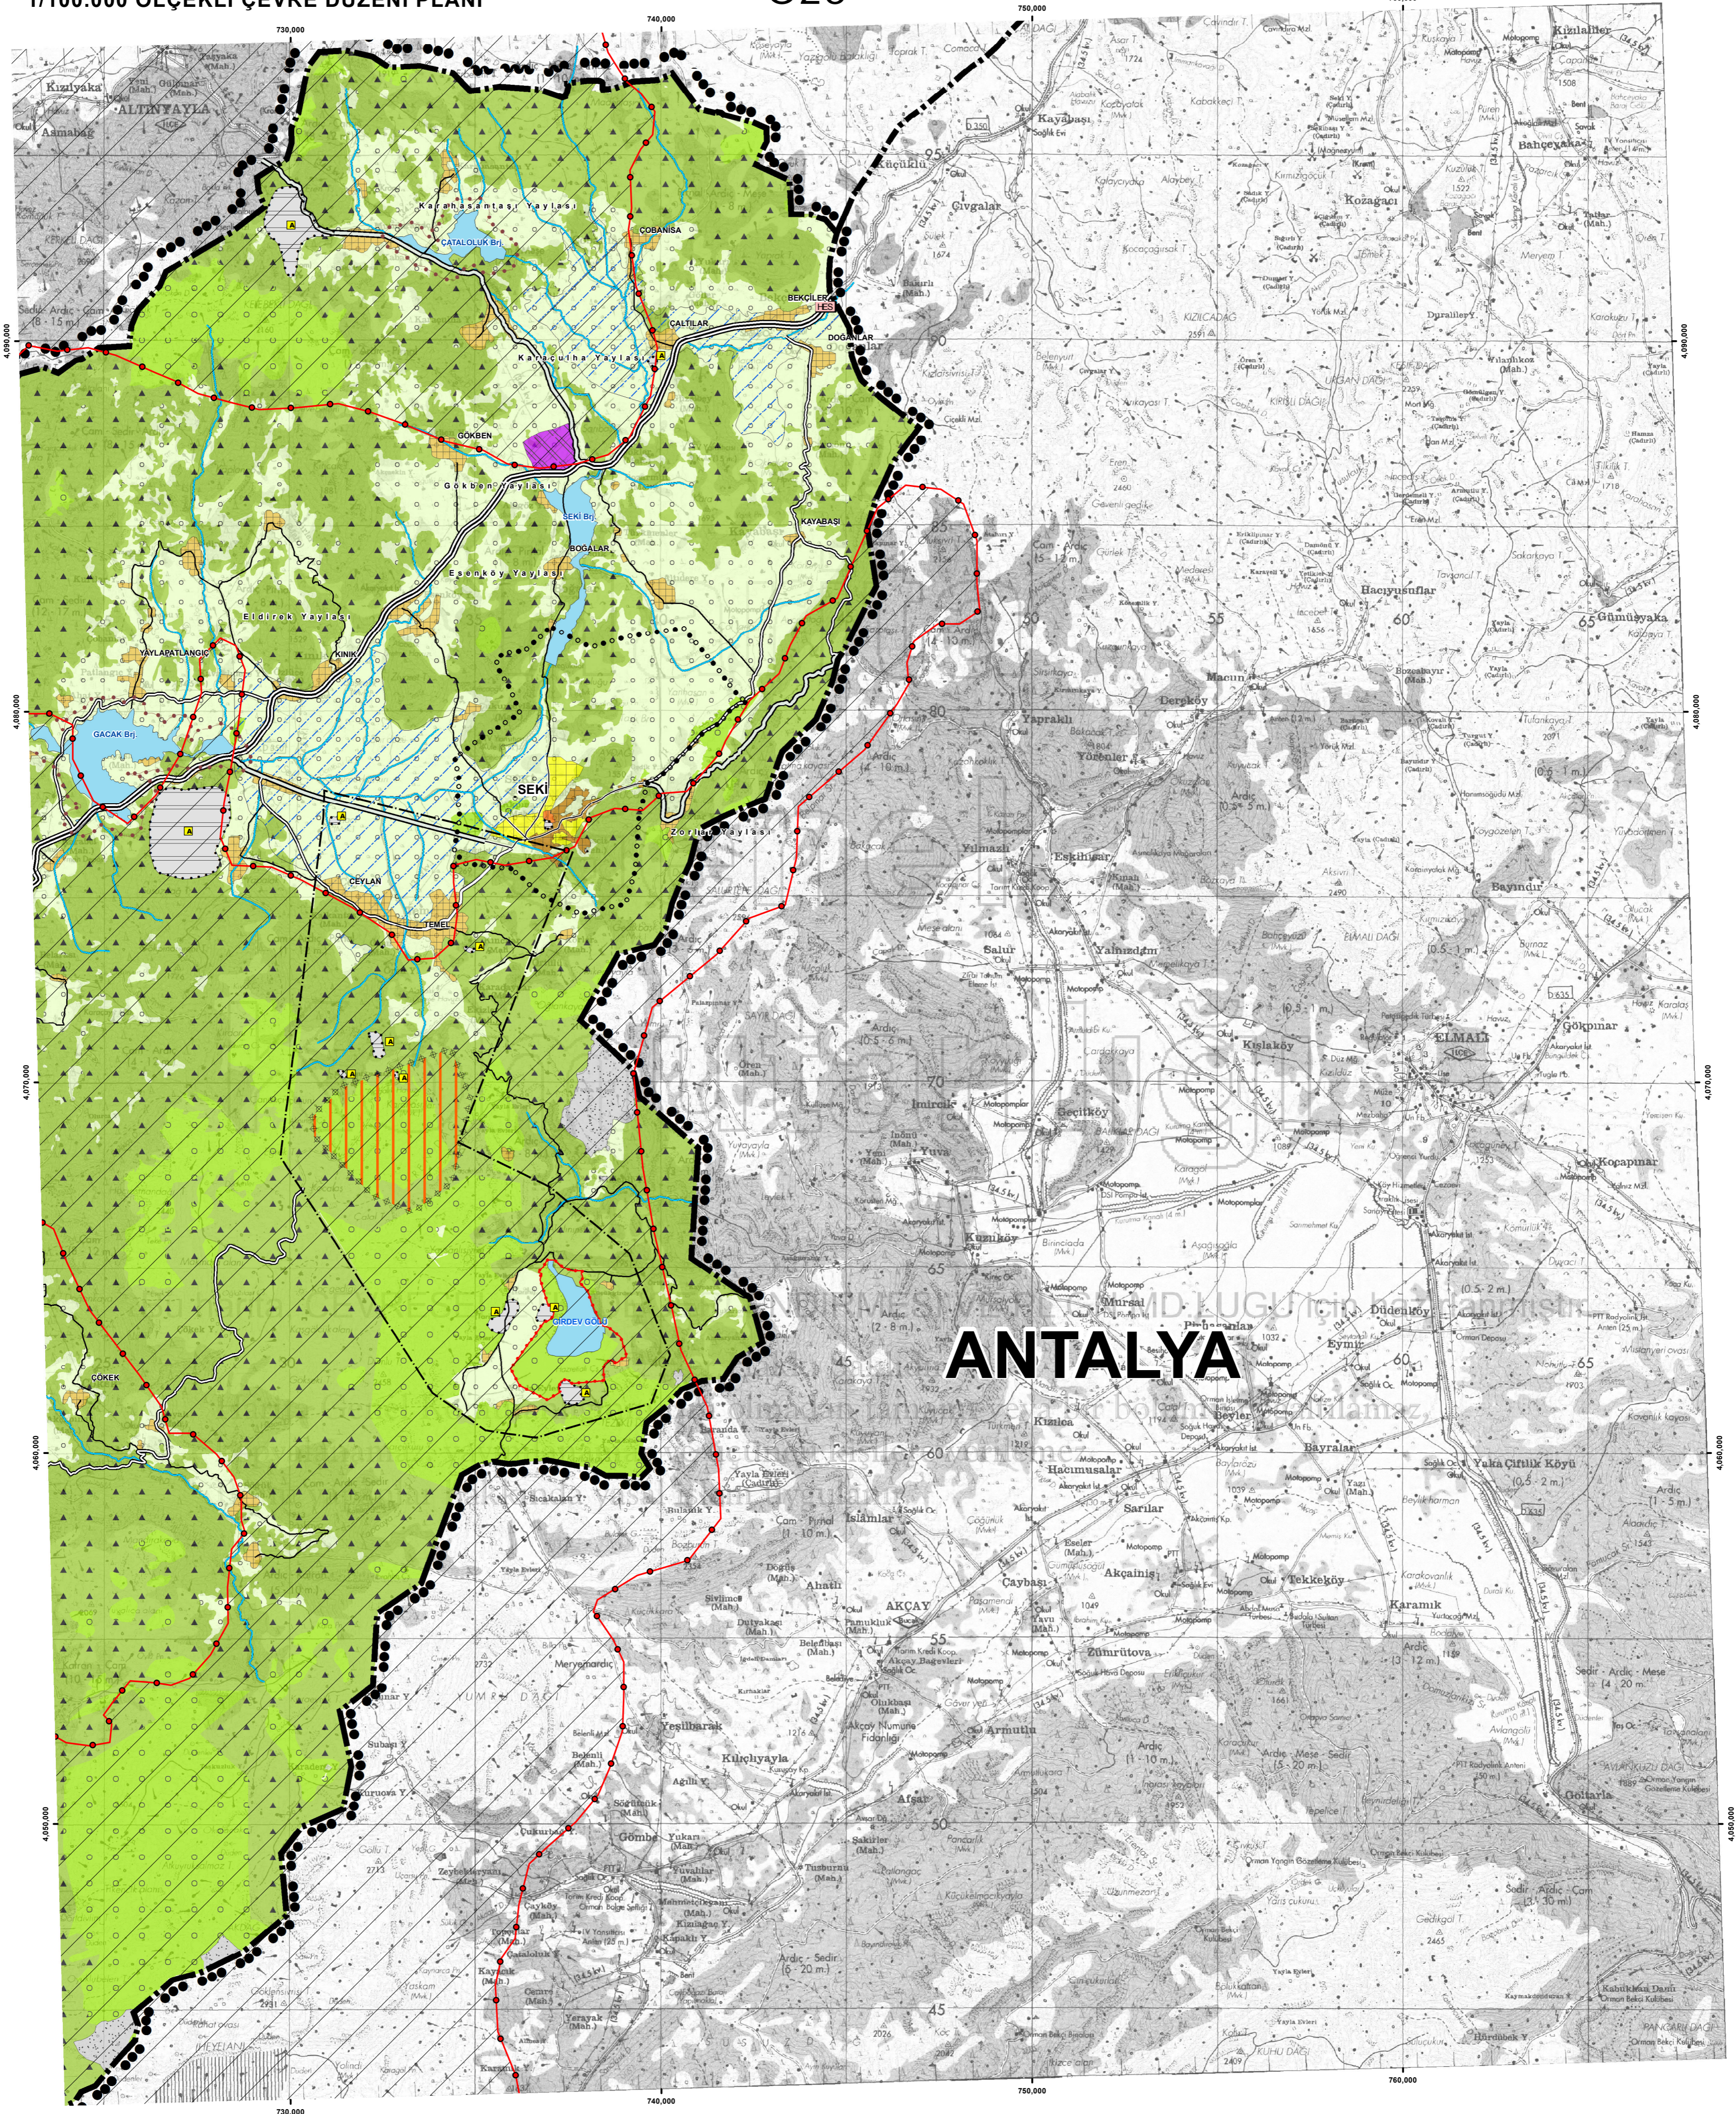

AYDIN-MUĞLA-DENİZLİ PLANLAMA BÖLGESİ  
1/100.000 ÖLÇEKLİ ÇEVRE DÜZENİ PLANI

O23

PLAN DEĞİŞİKLİĞİ  
ONAMA SINIRI

1/100.000