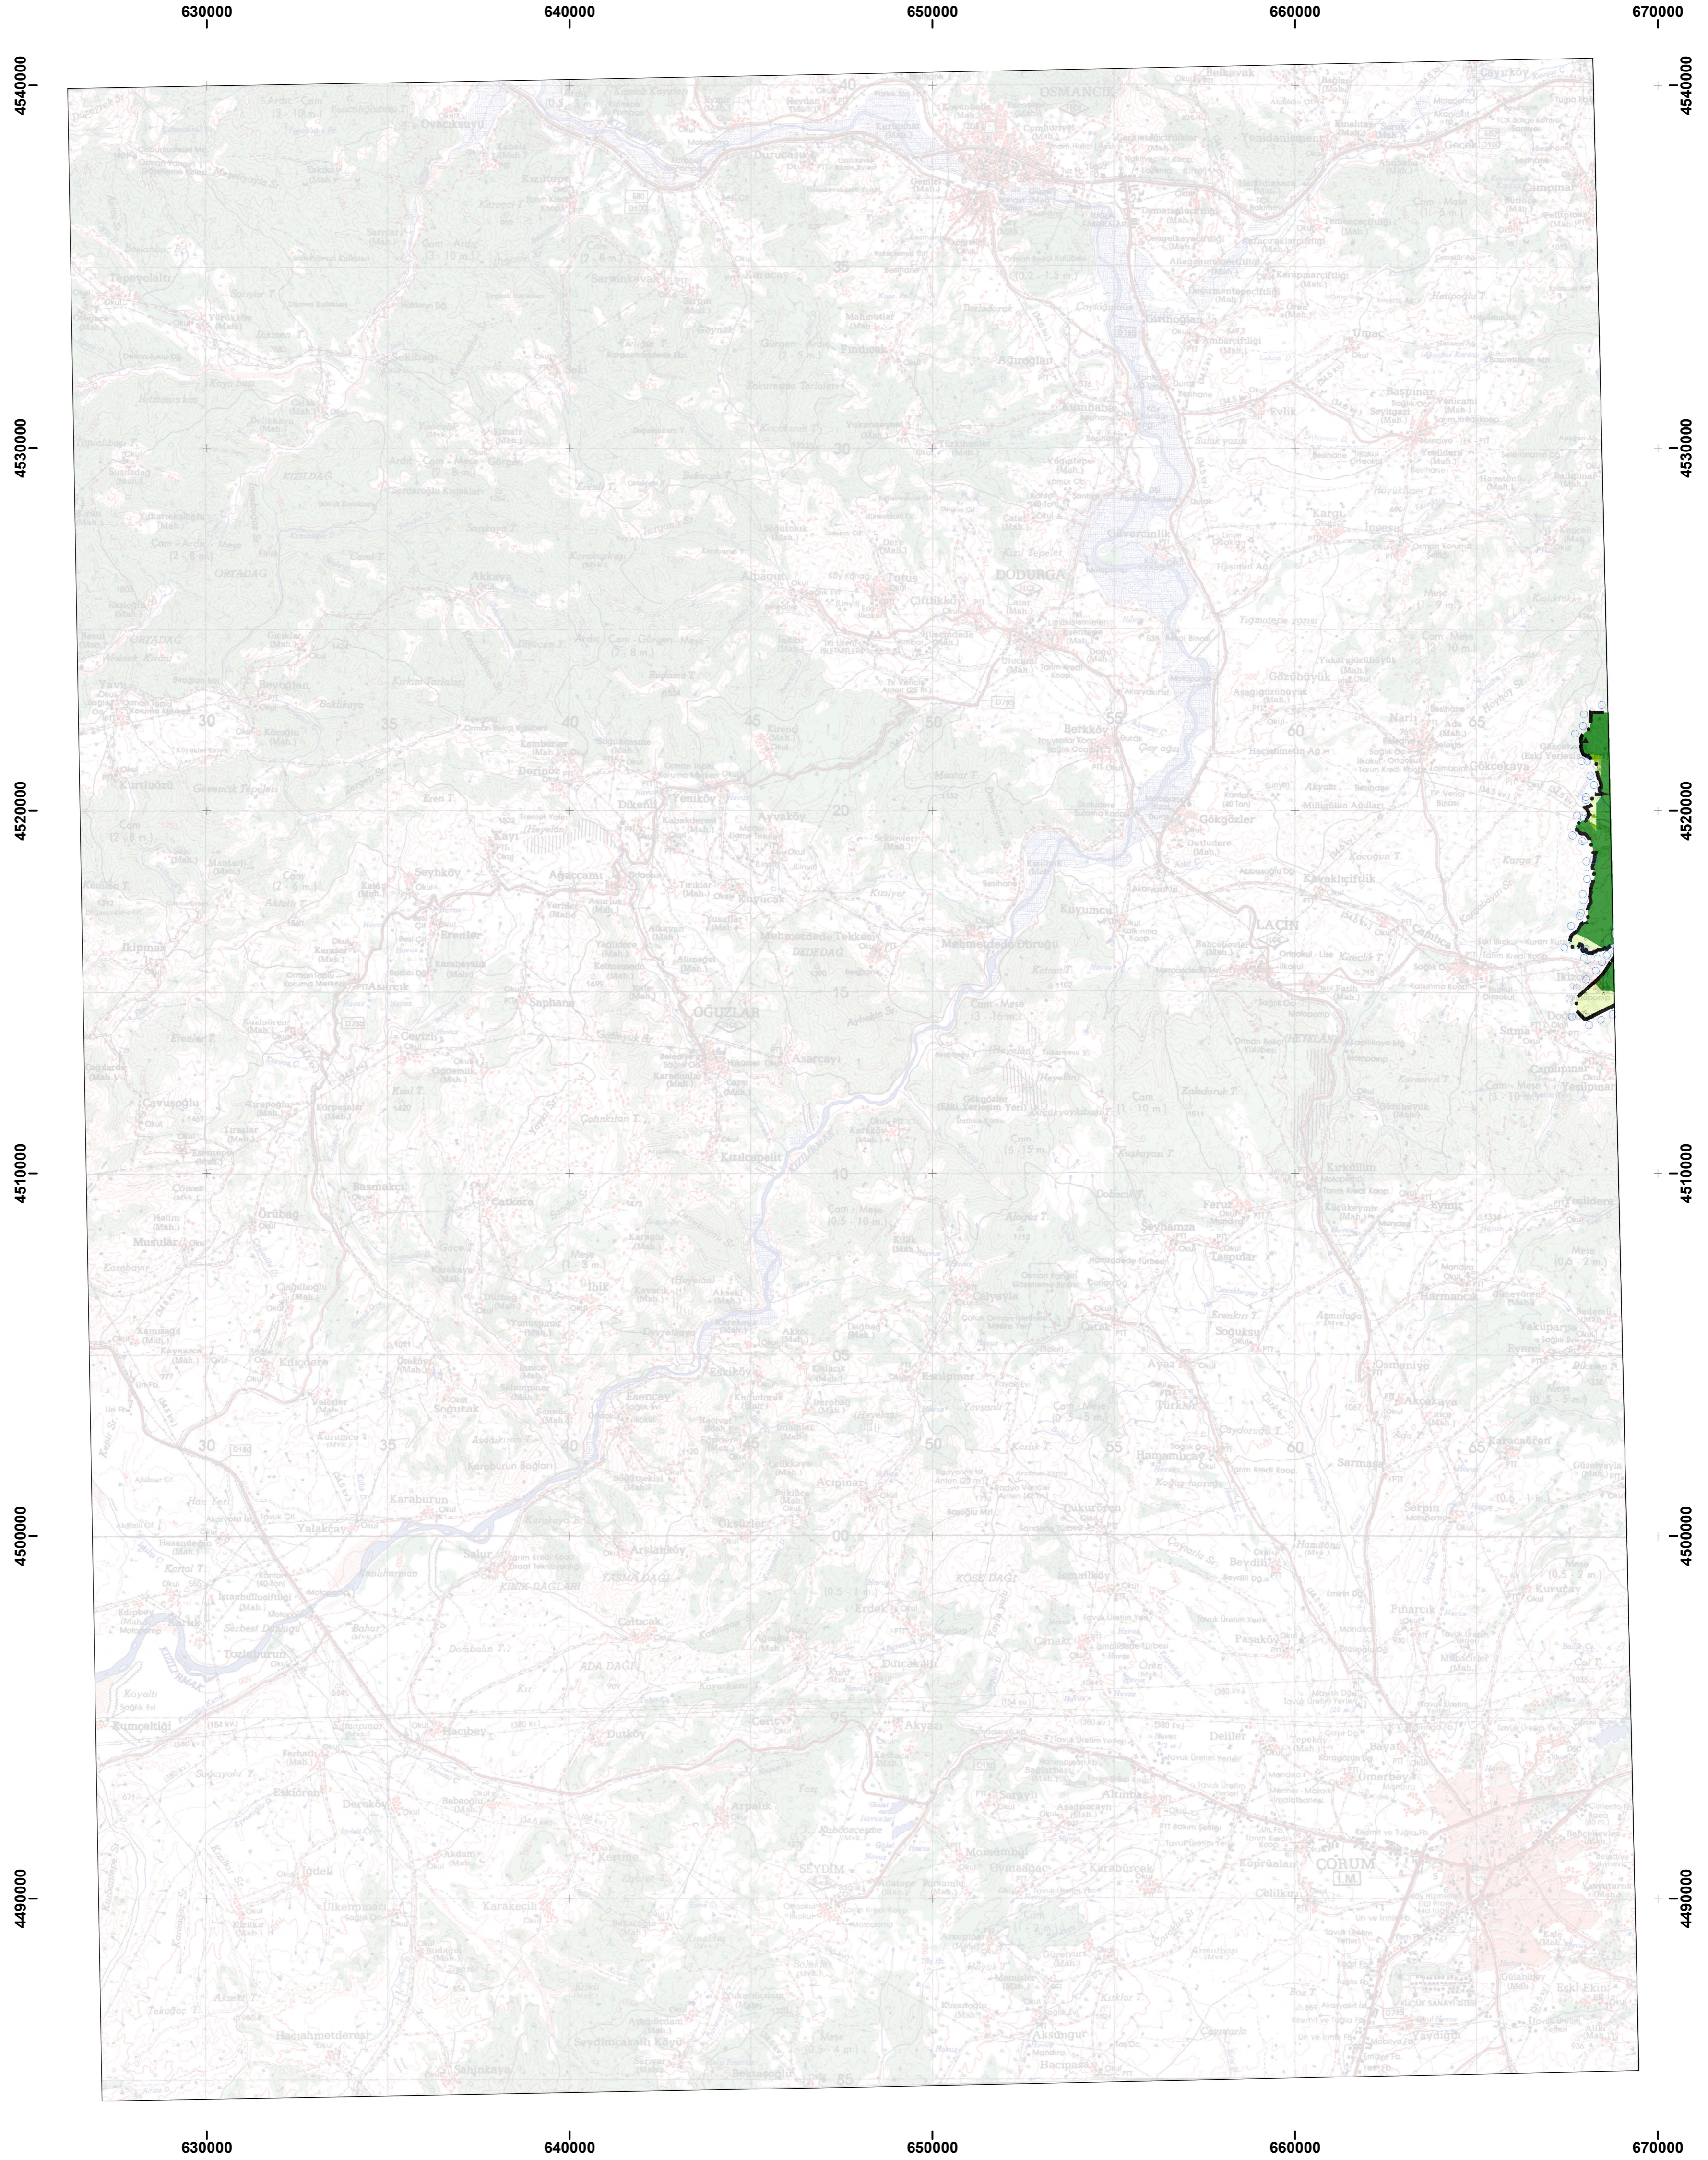

ÇORUM G33

ÖLÇEK: 1 / 100.000

0 1 2 4 6 8 10 km.

ED50 Datum / UTM Zon 36 (K)