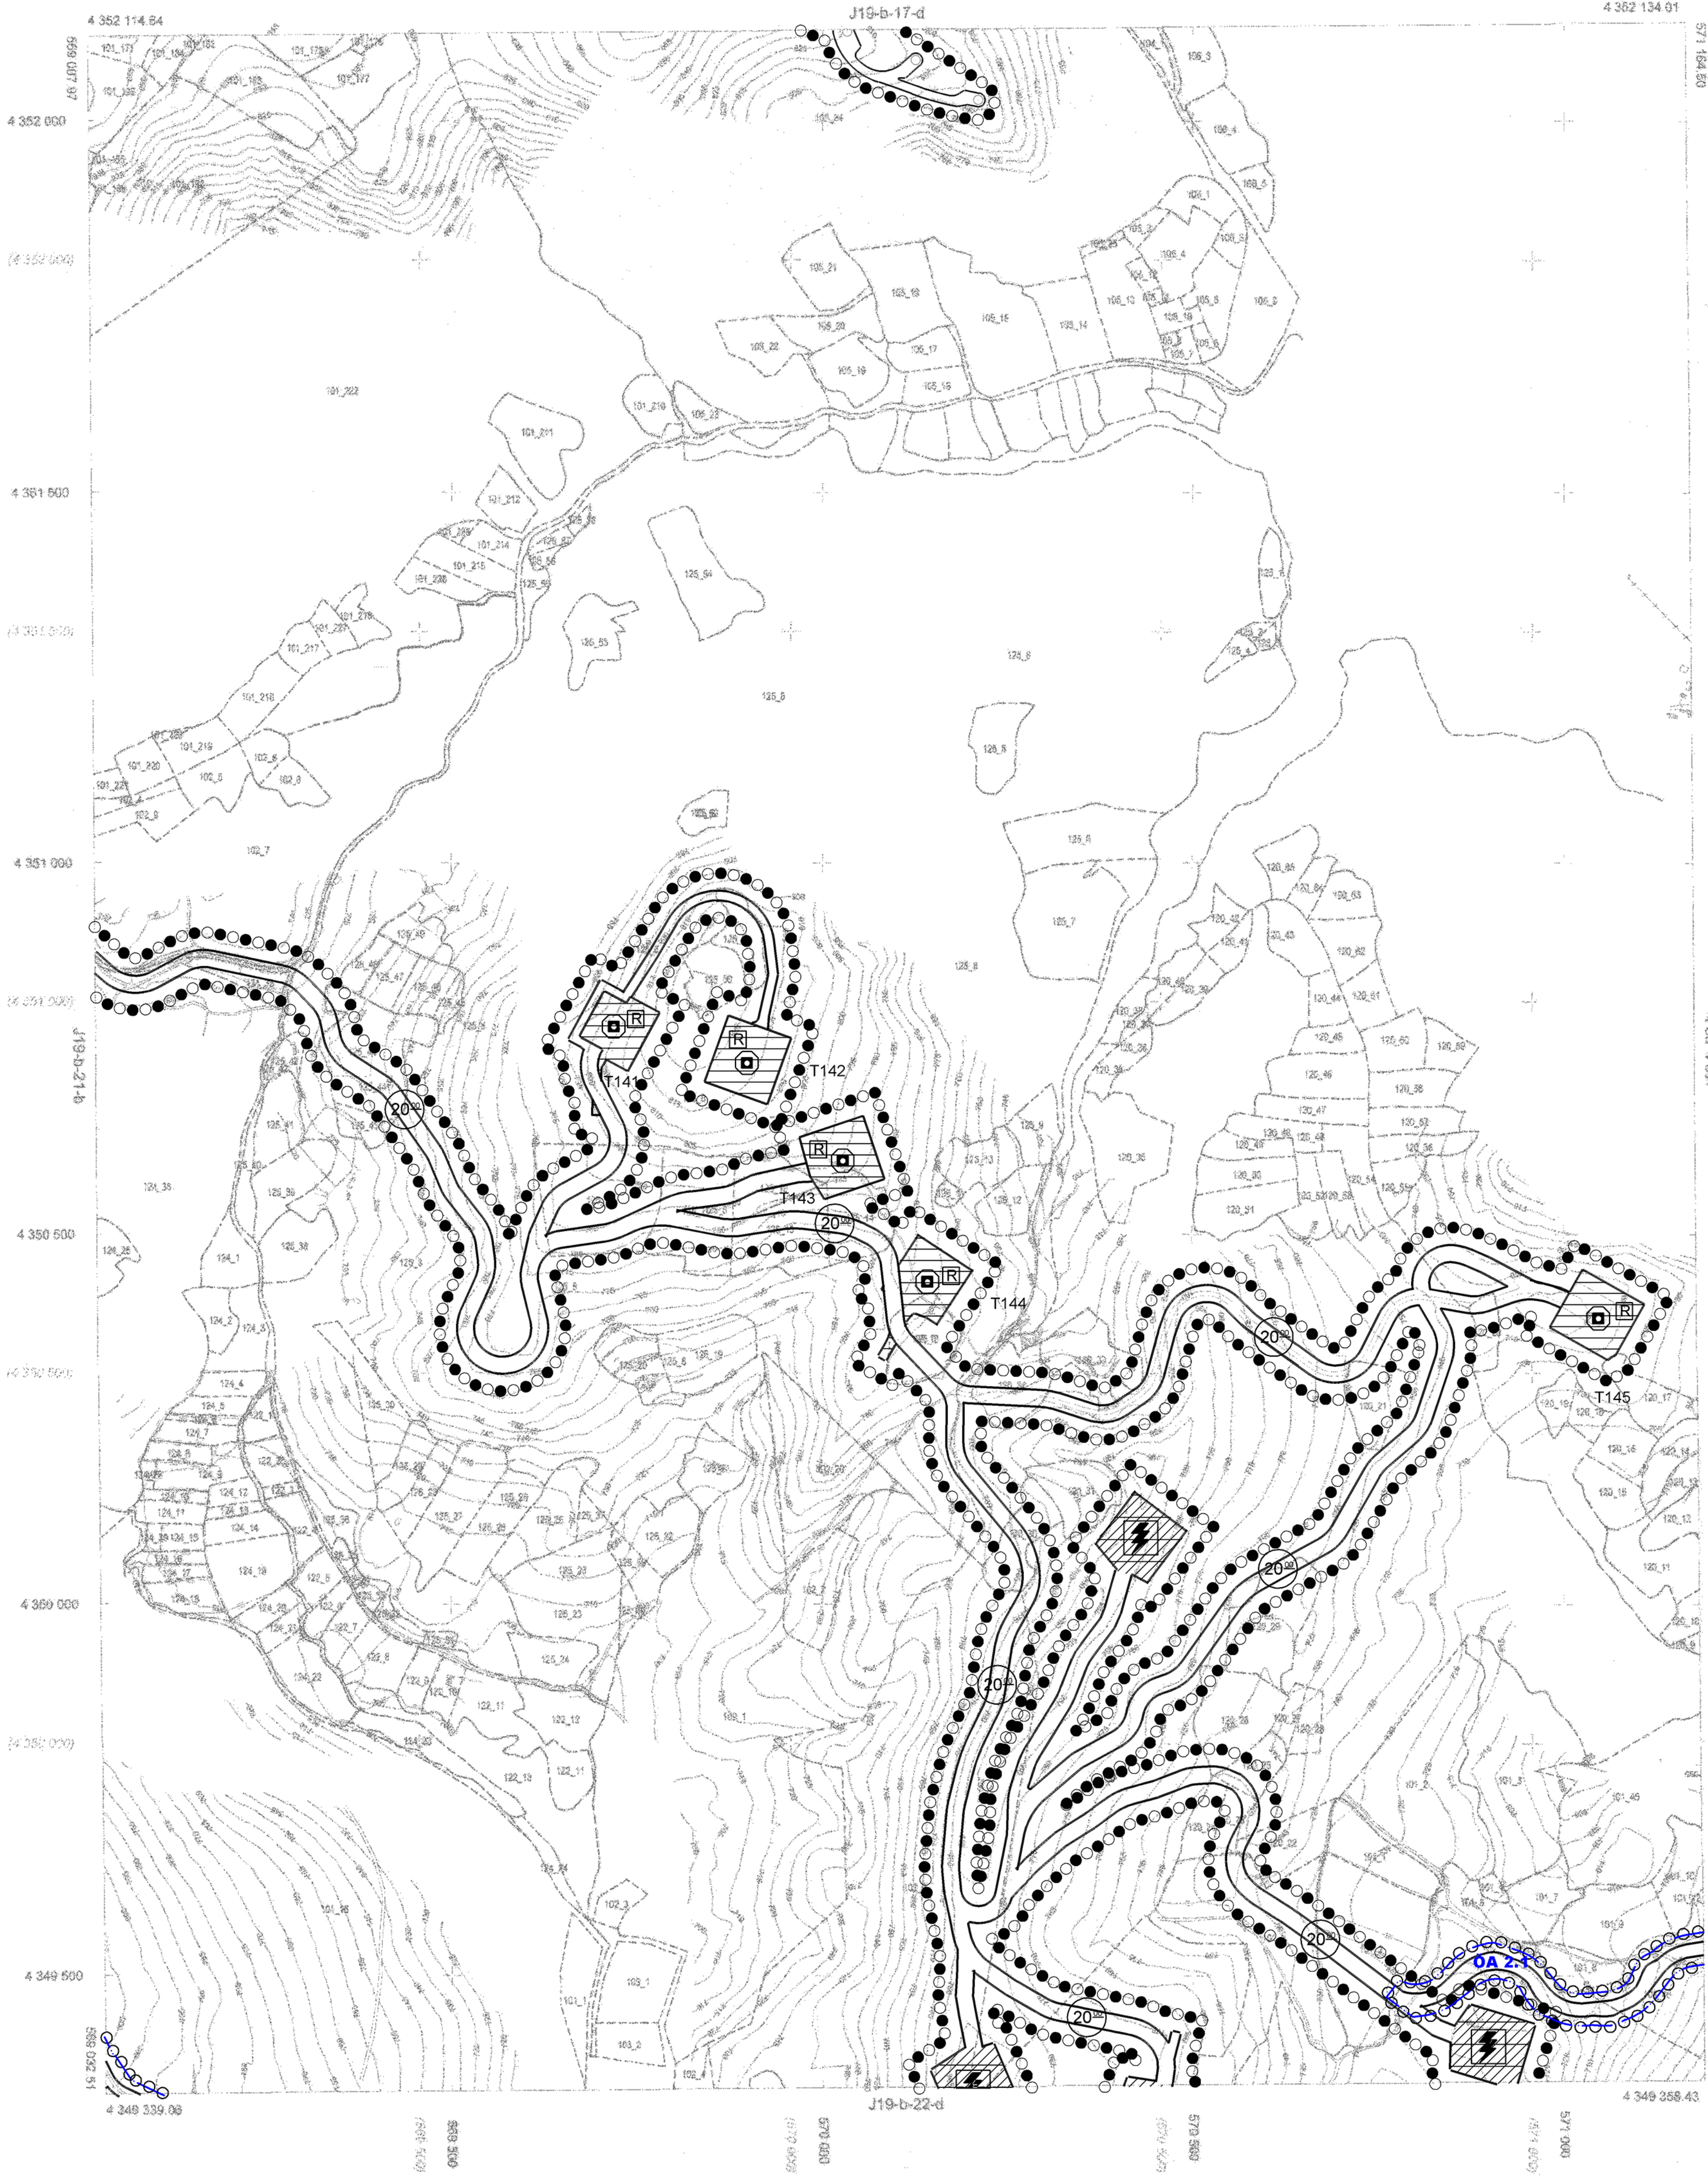

01				
06				
11	8			
16				
21		23	24	25

SOMA-KIRKAĞAÇ
(MANİSA)
J19-B-22-A

SOMA-KIRKAĞAÇ-J19-B-22-A
(MANİSA)

1/5000

HAZIRLAYAN: ERGİN ERGİN
TARAFINDAN: ERGİN ERGİN

Harita Kontrolörü

İmar ve Kentsel Yapı Mühürü

MÜHÜRLENMİŞ HARİTA MEKİN PLAN PROJE LTD. ŞTİ.
MESUL MÜHÜR: Mesul Mühür
TERÜKAT: Harita Mekekin Plan Proje Ltd. Şti.
Kuzeybatı Dönüşümlü Harita Kontrolörü