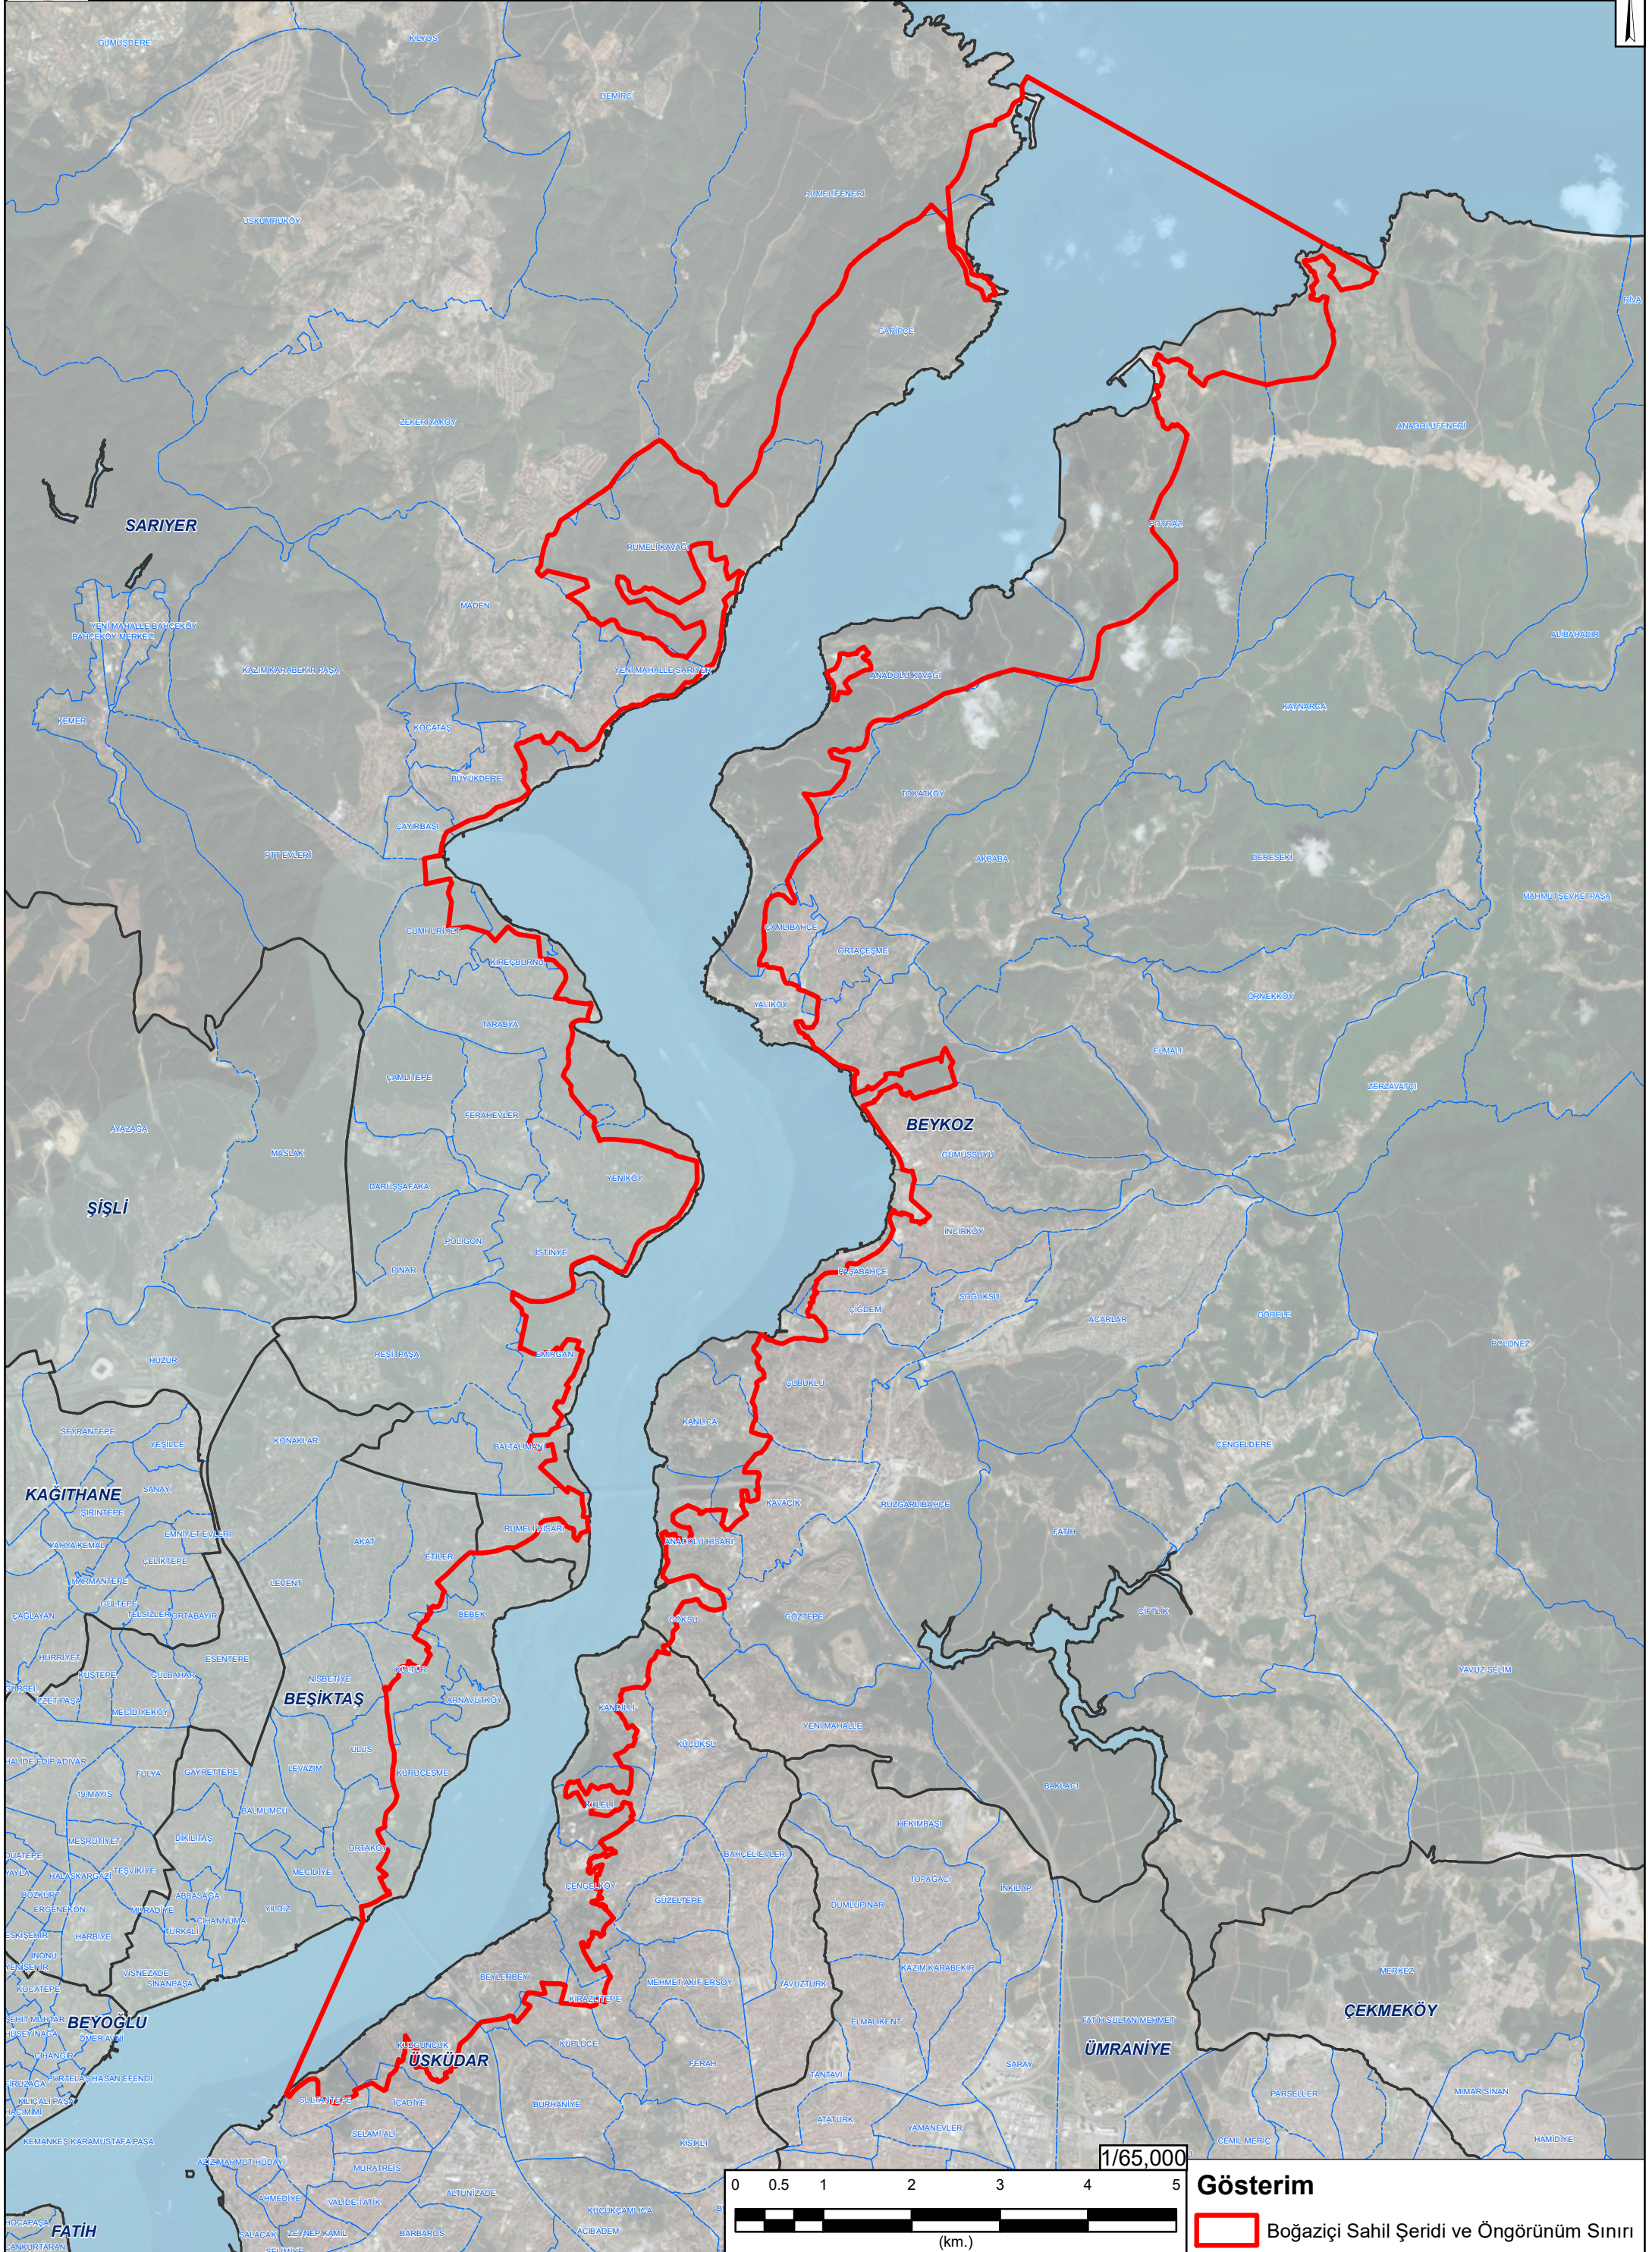

28/12/2018 TARİHLİ VE 30639 SAYILI RESMİ GAZETE'DE YAYIMLANARAK YÜRÜRLÜĞE GİREN  
2960 SAYILI BOĞAZIÇI KANUNUNDA TANIMLANAN "BOĞAZIÇI SAHİL ŞERİDİ VE ÖNGÖRÜNÜM BÖLGESİ"NE AİT HARİTA

1/65,000

**Gösterim**  
Boğaziçi Sahil Şeridi ve Öngörünüm Sınırı