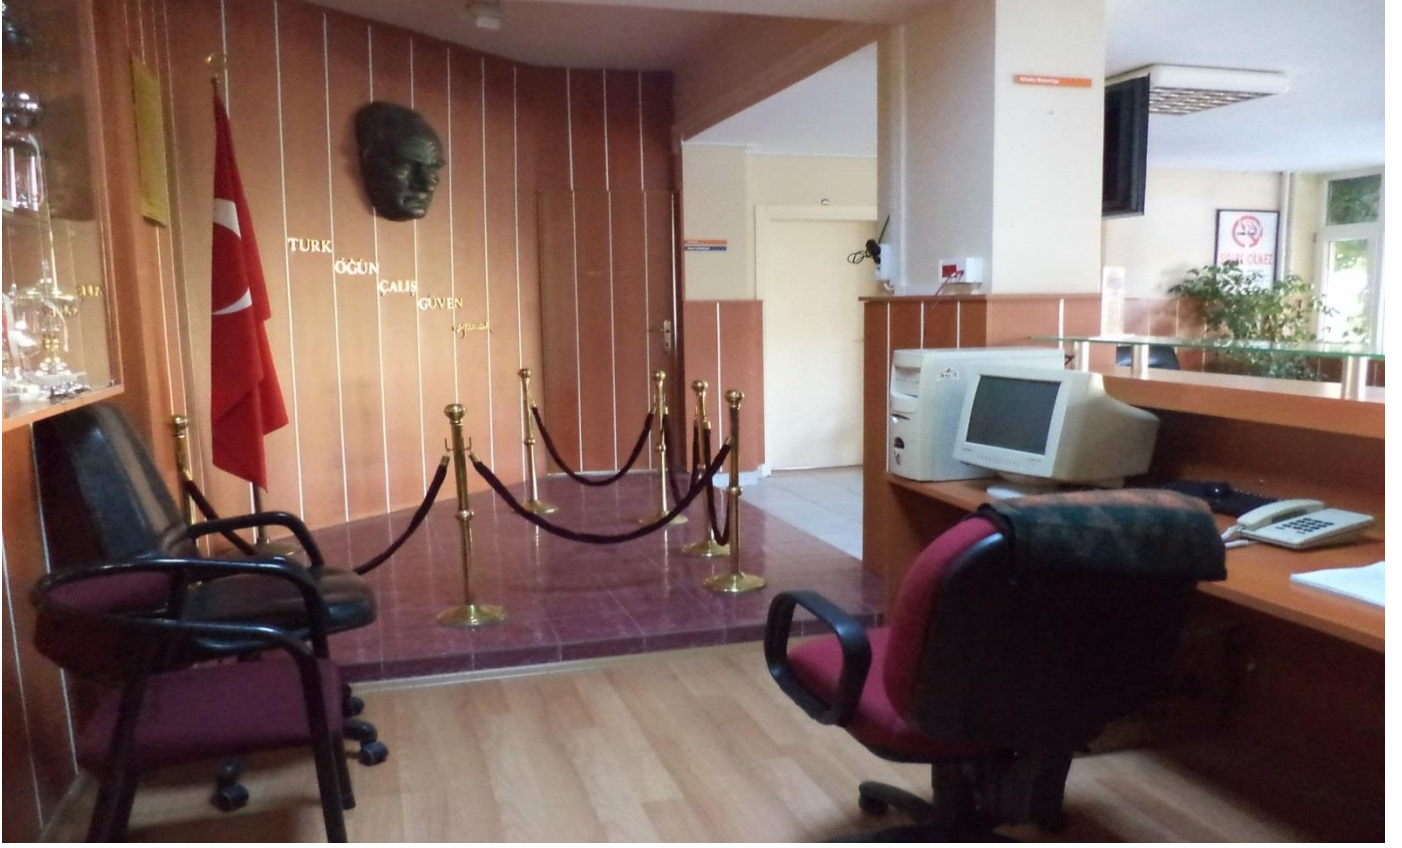

MAKAM ODASI

MAKAM ODASI DAHA SADE VE FERAH ŞEKİLDE YENİDEN DÜZENLENDİ

HİZMET ARAÇLARI

ARŞİV ODASI

BAHÇE ÇİTLERİ

BAHÇE TANZİMİ

OTOPARK EK HİZMET BİNASI VE LOJMAN SAKİNLERİ İÇİN YENİDEN DÜZENLENDİ

BEKLEME SALONU

ZİYARETÇİ VE MİSAFİRLER İÇİN BEKLEM YERİ DÜZENLENEREK
TV EKLENDİ VE MEKAN GENİŞLETİLEREK OTURMA İMKANI SAĞLANDI.

ÇANKAYA LOJMANLARI

EK HİZMET BİNASI

AMBARLAR SK.NO/10

HOŞNUDİYE LOJMANLAR

LOJMANLARA DIŞ CEPHE YALITIMI VE GÜVENLİK AMAÇLI KAMERA SİSTEMİ YAPILDI