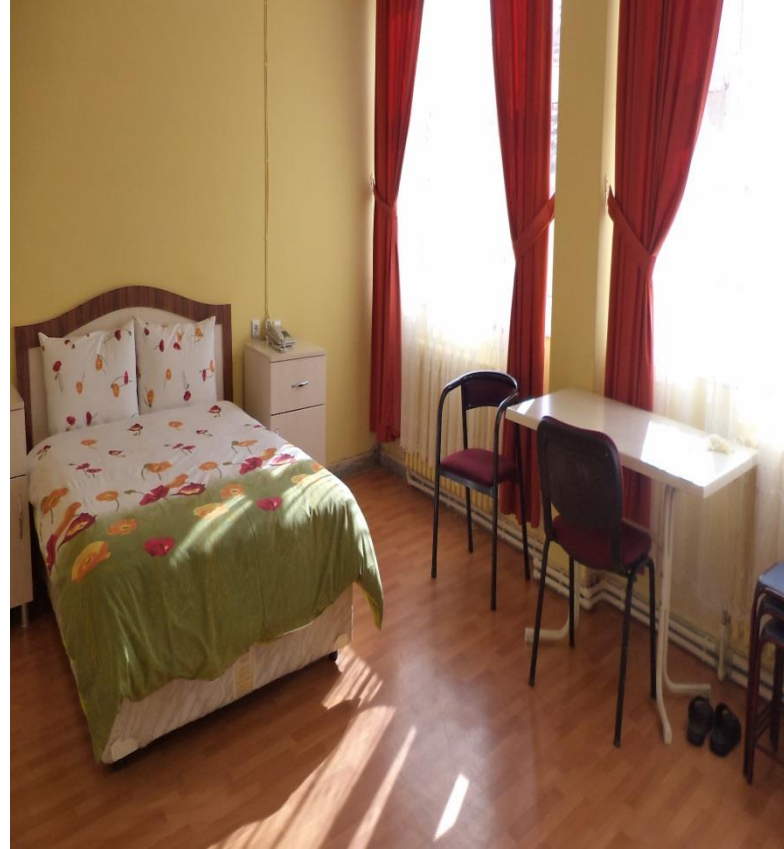

LABORATUAR

BAKANLIK LOGOMUZ

ANA HİZMET BİNASI OTOPARK

YAŞANAN TOZ VE ÇAMUR ŞİKAYETLERİ İÇİN ASFALT DÜZENLEMESİ YAPILDI

SOSYAL TESİS (MİSAFİRHANE)

HER ODANIN TV ,TAKIM YATAK ÖRTÜSÜ VE PERDE İLE DAHA KONFORLU HALE GELMESİ SAĞLANDI