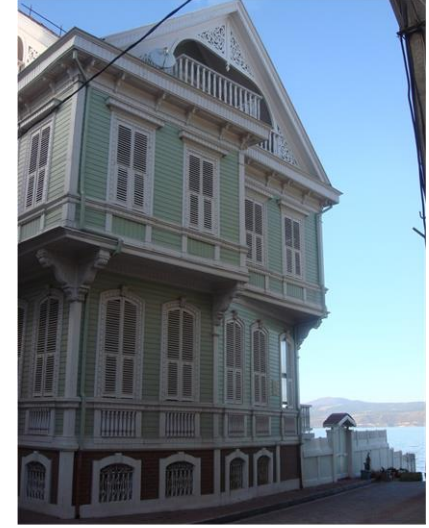

**YÖRESEL MİMARİ ÖZELLİKLERE UYGUN TİP KONUT  
PROJESİ  
BURSA EVLERİ**

**XI.VE XVI. Yüzyıla kadar kerpiçten yapılan Bursa evlerinin büyük çoğunluğu 19.yy 'ın ikinci yarısıyla 20.yy başlarına tarihlenmektedir. Evlerin alt katları **yığma taş, kerpiç** veya **kerpiç dolgulu ahşap** olarak yapılmış olup Üst katlarda derzi **tuğla dolgular** ve **ahşap** malzemeler ağırlıkta kullanılmıştır. evler genellikle **iki katlı**, ender de olsa **üç katlı**(ara kat ekli)dır. ara katlar basık tavanlı ,küçük pencereleli olup kolay ısındıkları için **kış katı** ismini almıştır. Evlerin zemin katları taş duvarlı ve küçük pencereleli olup bahçe ile bütünleşiktir taşlık denilen bu mekanlarda **mutfak,kiler,ahır** gibi günlük gereksinimleri karşılar.**

Evlerin en önemli bölümü **üst katlar** olup, oldukça **gösterişli bir merdivenle sofaya çıkılır ve odalar bu sofaya açılır.**

Aynı zamanda bu odalar **dışarıya cumbalarla da hem sokakla hem de bahçe ile bağlantılıdır.** Özellikle orta sofadan merdivenle çıkılan çatı arasına rastlayan bölümde **cihannüma** denilen **gösterişli bir mekan vardır.**