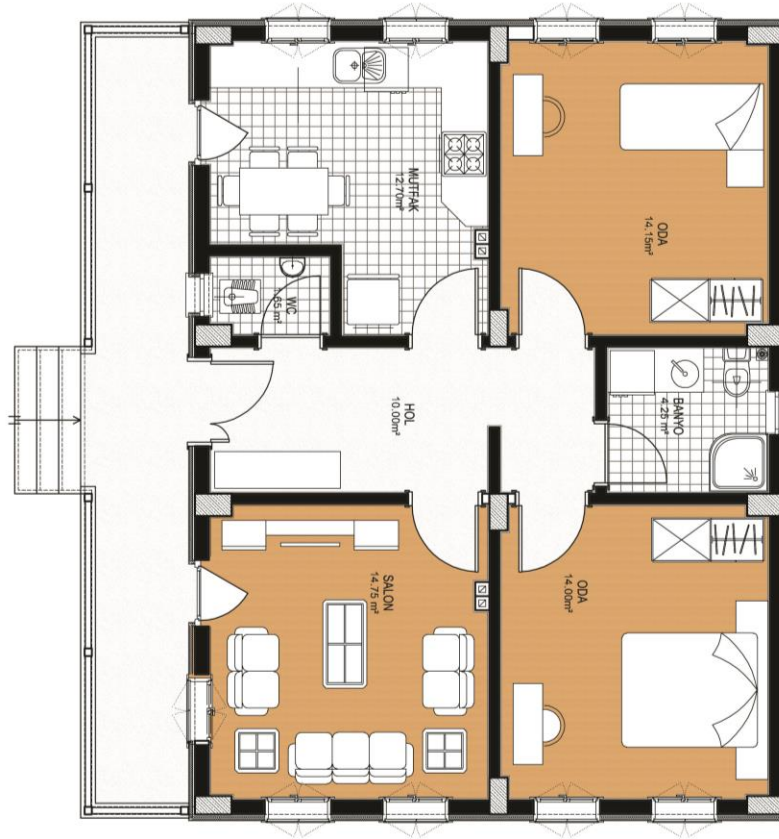

Amasya evleri örnek plan tipleri

Zemin kat