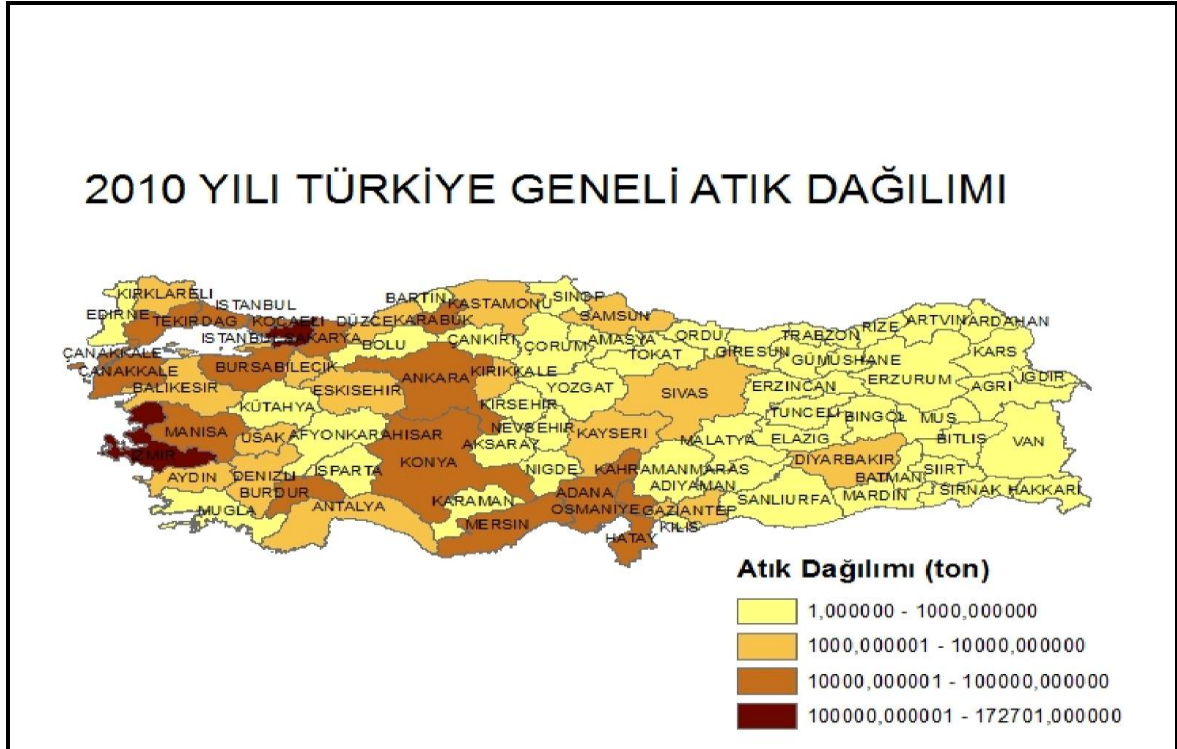

Atık beyan Sistemi kullanıcıları Türkiye geneli tehlikeli atık üreten tüm sanayi tesisleri olarak belirlenmiştir. Sistemde tesis özlük bilgileri ile sektör, kapasite ve çalışan sayıları da kayıt altına alınmıştır.

2011 yılında 2010 yılı atık üretimine ilişkin bilgi talep edilmiş olup, ülke geneli 18685 tesis tarafından beyan formunu doldurduğu belirlenmiştir.

Çevre ve Şehircilik İl Müdürlükleri tarafından doğrulanmış sonuçlara göre 2010 yılı Türkiye geneli işlem gören Tehlikeli Atık Miktarı: 786.418* ton olarak belirlenmiştir.

*Bu atıklara maden sektörü atık miktarları dahil edilmemiştir.

Tehlikeli Atıkların Yönetimine ilişkin 2010 yılına ait istatistik sonuçları aşağıdaki tabloda verilmiştir.

2010 YILI TEHLİKELİ ATIKLAR İSTATİSTİK SONUÇLARI

Grafik-1 – 2010 Yılı Tehlikeli Atık Dağılımı

3- İllere Göre Atık Dağılımı (TON)

Harita 1- İl bazında atık dağılımı

İL	ATIK MİKTARI (TON)	İL	ATIK MİKTARI (TON)
ADANA	19.274	IZMIR	172.701
ADIYAMAN	72	KAHRAMANMARAS	392
AFYONKARAHISAR	332	KARABÜK	11.116
AGRI	1	KARAMAN	54
AKSARAY	694	KARS	49
AMASYA	78	KASTAMONU	1.451
ANKARA	42.892	KAYSERİ	3.491
ANTALYA	1.826	KILIS	17
ARDAHAN	105	KIRIKKALE	3.082
ARTVIN	204	KIRKLARELİ	3.194
AYDIN	1.776	KIRSEHIR	79
BALIKESİR	1.735	KOCAELİ	144.965
BARTIN	291	KONYA	15.385
BATMAN	908	KÜTAHYA	995
BAYBURT	3	MALATYA	214
BILECİK	2.840	MANISA	34.881
BİNGÖL	100	MARDİN	191
BITLİS	74	MERSİN	26.094
BOLU	416	MUGLA	737
BURDUR	10.968	MUS	12
BURSA	26.430	NEVSEHIR	146
ÇANAKKALE	19.130	NIGDE	207
ÇANKIRI	190	ORDU	149
ÇORUM	524	OSMANIYE	31.891
DENİZLİ	1.315	RİZE	255
DIYARBAKIR	3.487	SAKARYA	11.161
DÜZCE	3.792	SAMSUN	1.539
EDİRNE	553	SANLIURFA	274
ELAZIG	171	SIIRT	188
ERZİNCAN	202	SİNOP	185
ERZURUM	515	SİRNAK	319
ESKİSEHIR	3.476	SİVAS	5.530
GAZİANTEP	2.281	TEKİRDAĞ	41.193
GİRESUN	132	TOKAT	344
GÜMÜŞHANE	95	TRABZON	878
HAKKARI	88	TUNCELİ	48
HATAY	52.642	USAK	3.479
IGDIR	19	VAN	452
ISPARTA	245	YALOVA	2.919
İSTANBUL	59.142	YOZGAT	45
		ZONGULDAK	7.099
GENEL TOPLAM= 786.418			