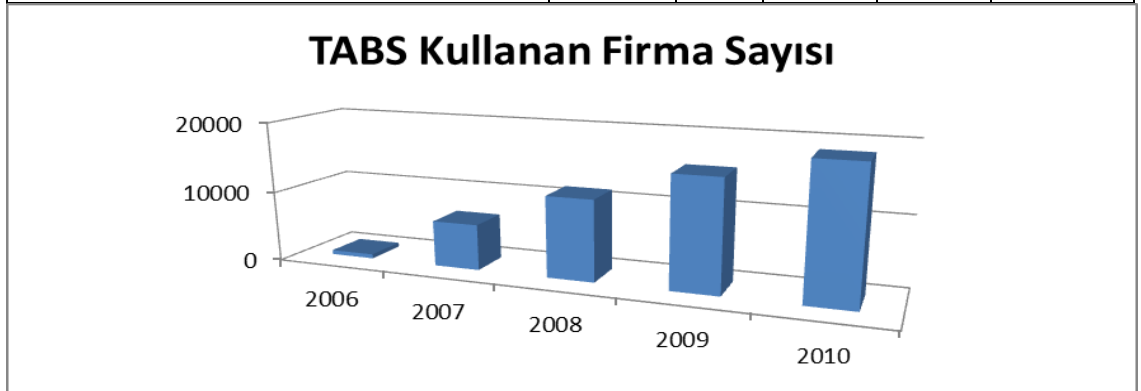

Atık beyan Sistemi kullanıcıları Türkiye geneli tehlikeli atık üreten tüm sanayi tesisleri olarak belirlenmiştir. Sistemde tesis özlük bilgileri ile sektör, kapasite ve çalışan sayıları da kayıt altına alınmıştır.

Sistemde atıklara ilişkin olarak;

Atık Yönetimi Genel Esaslarına İlişkin Yönetmelik (AYGEİY) Ek-IV’de verilen kodları kullanılmış olup, tesiste üretilen her atık kodu için miktar, atık yağ ise kategorisi, ölçü birimi, atığın işlem gördüğü yer (tesis içi-tesis dışı-ihracat ve stok) bilgisi, atık geri kazanım/bertaraf Yöntemi (AYGEİY Ek-2 A ve Ek-2 B) ve lisanslı Geri kazanım/Bertaraf Tesisi bilgisi alınmıştır.

2011 yılında 2010 yılı atık üretimine ilişkin bilgi talep edilmiş olup, ülke geneli 18685 tesis tarafından beyan formunu doldurduğu belirlenmiştir.

Çevre ve Şehircilik İl Müdürlükleri tarafından doğrulanmış sonuçlara göre 2010 yılı Türkiye geneli işlem gören Tehlikeli Atık Miktarı: 786.418* ton olarak belirlenmiştir.

*Bu atıklara maden sektörü atık miktarları dahil edilmemiştir.

Tehlikeli Atıkların Yönetimine ilişkin 2010 yılına ait istatistik sonuçları aşağıdaki tabloda verilmiştir.

2010 YILI TEHLİKELİ ATIKLAR İSTATİSTİK SONUÇLARI

1- Tehlikeli Atık Beyan Sistemi Kullanan Tesis Sayısı Yıllara Göre Dağılımı

	2006	2007	2008	2009	2010
TABS Kullanan Firma Sayısı	600	6.500	11.450	15.664	18.685