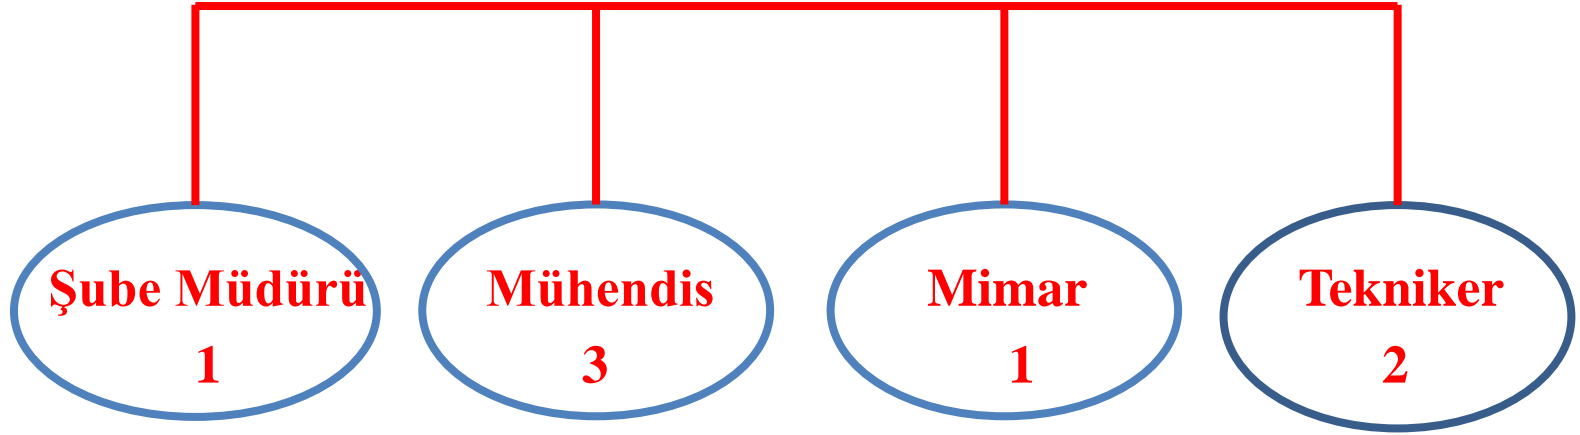

YAPI DENETİMİ ŐUBE MÜDÜRLÜĐÜ

**Yapılan İŐ ve İŐlemler
01.01.2016 / 31.12.2016**

ÇANAKKALE
VALİLİĐI

Yapı Denetimi ve Yapı Malzemeleri 1 Şube Müdürlüğü

Yapı Denetim Şubesi Faaliyet Konuları

Görevleri ve Faaliyetleri