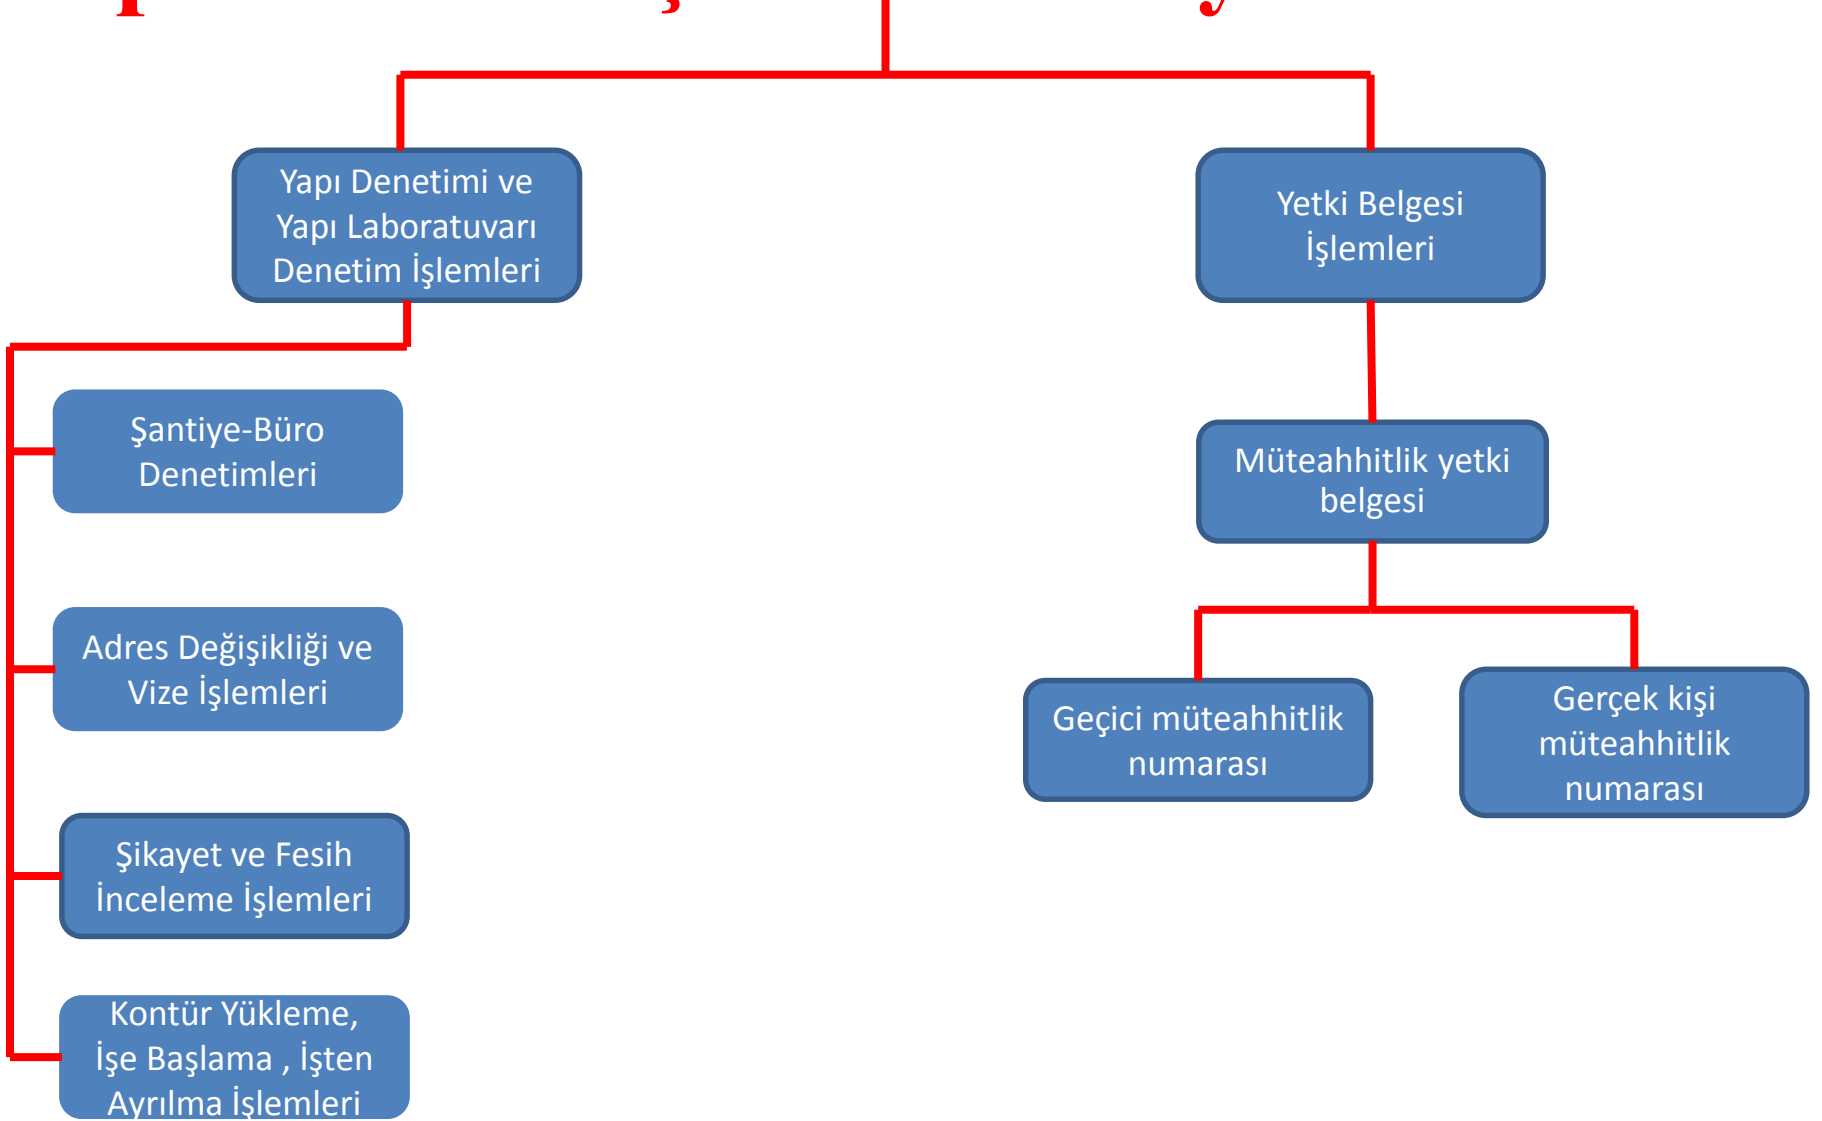

YAPI DENETİMİ ŐUBE MÜDÜRLÜĐÜ

**Yapılan İŐ ve İŐlemler
01.01.2016 / 31.12.2016**

ÇANAKKALE
VALİLİĐI

Yapı Denetimi ve Yapı Malzemeleri 1 Şube Müdürlüğü

Yapı Denetim Şubesi Faaliyet Konuları

Görevleri ve Faaliyetleri