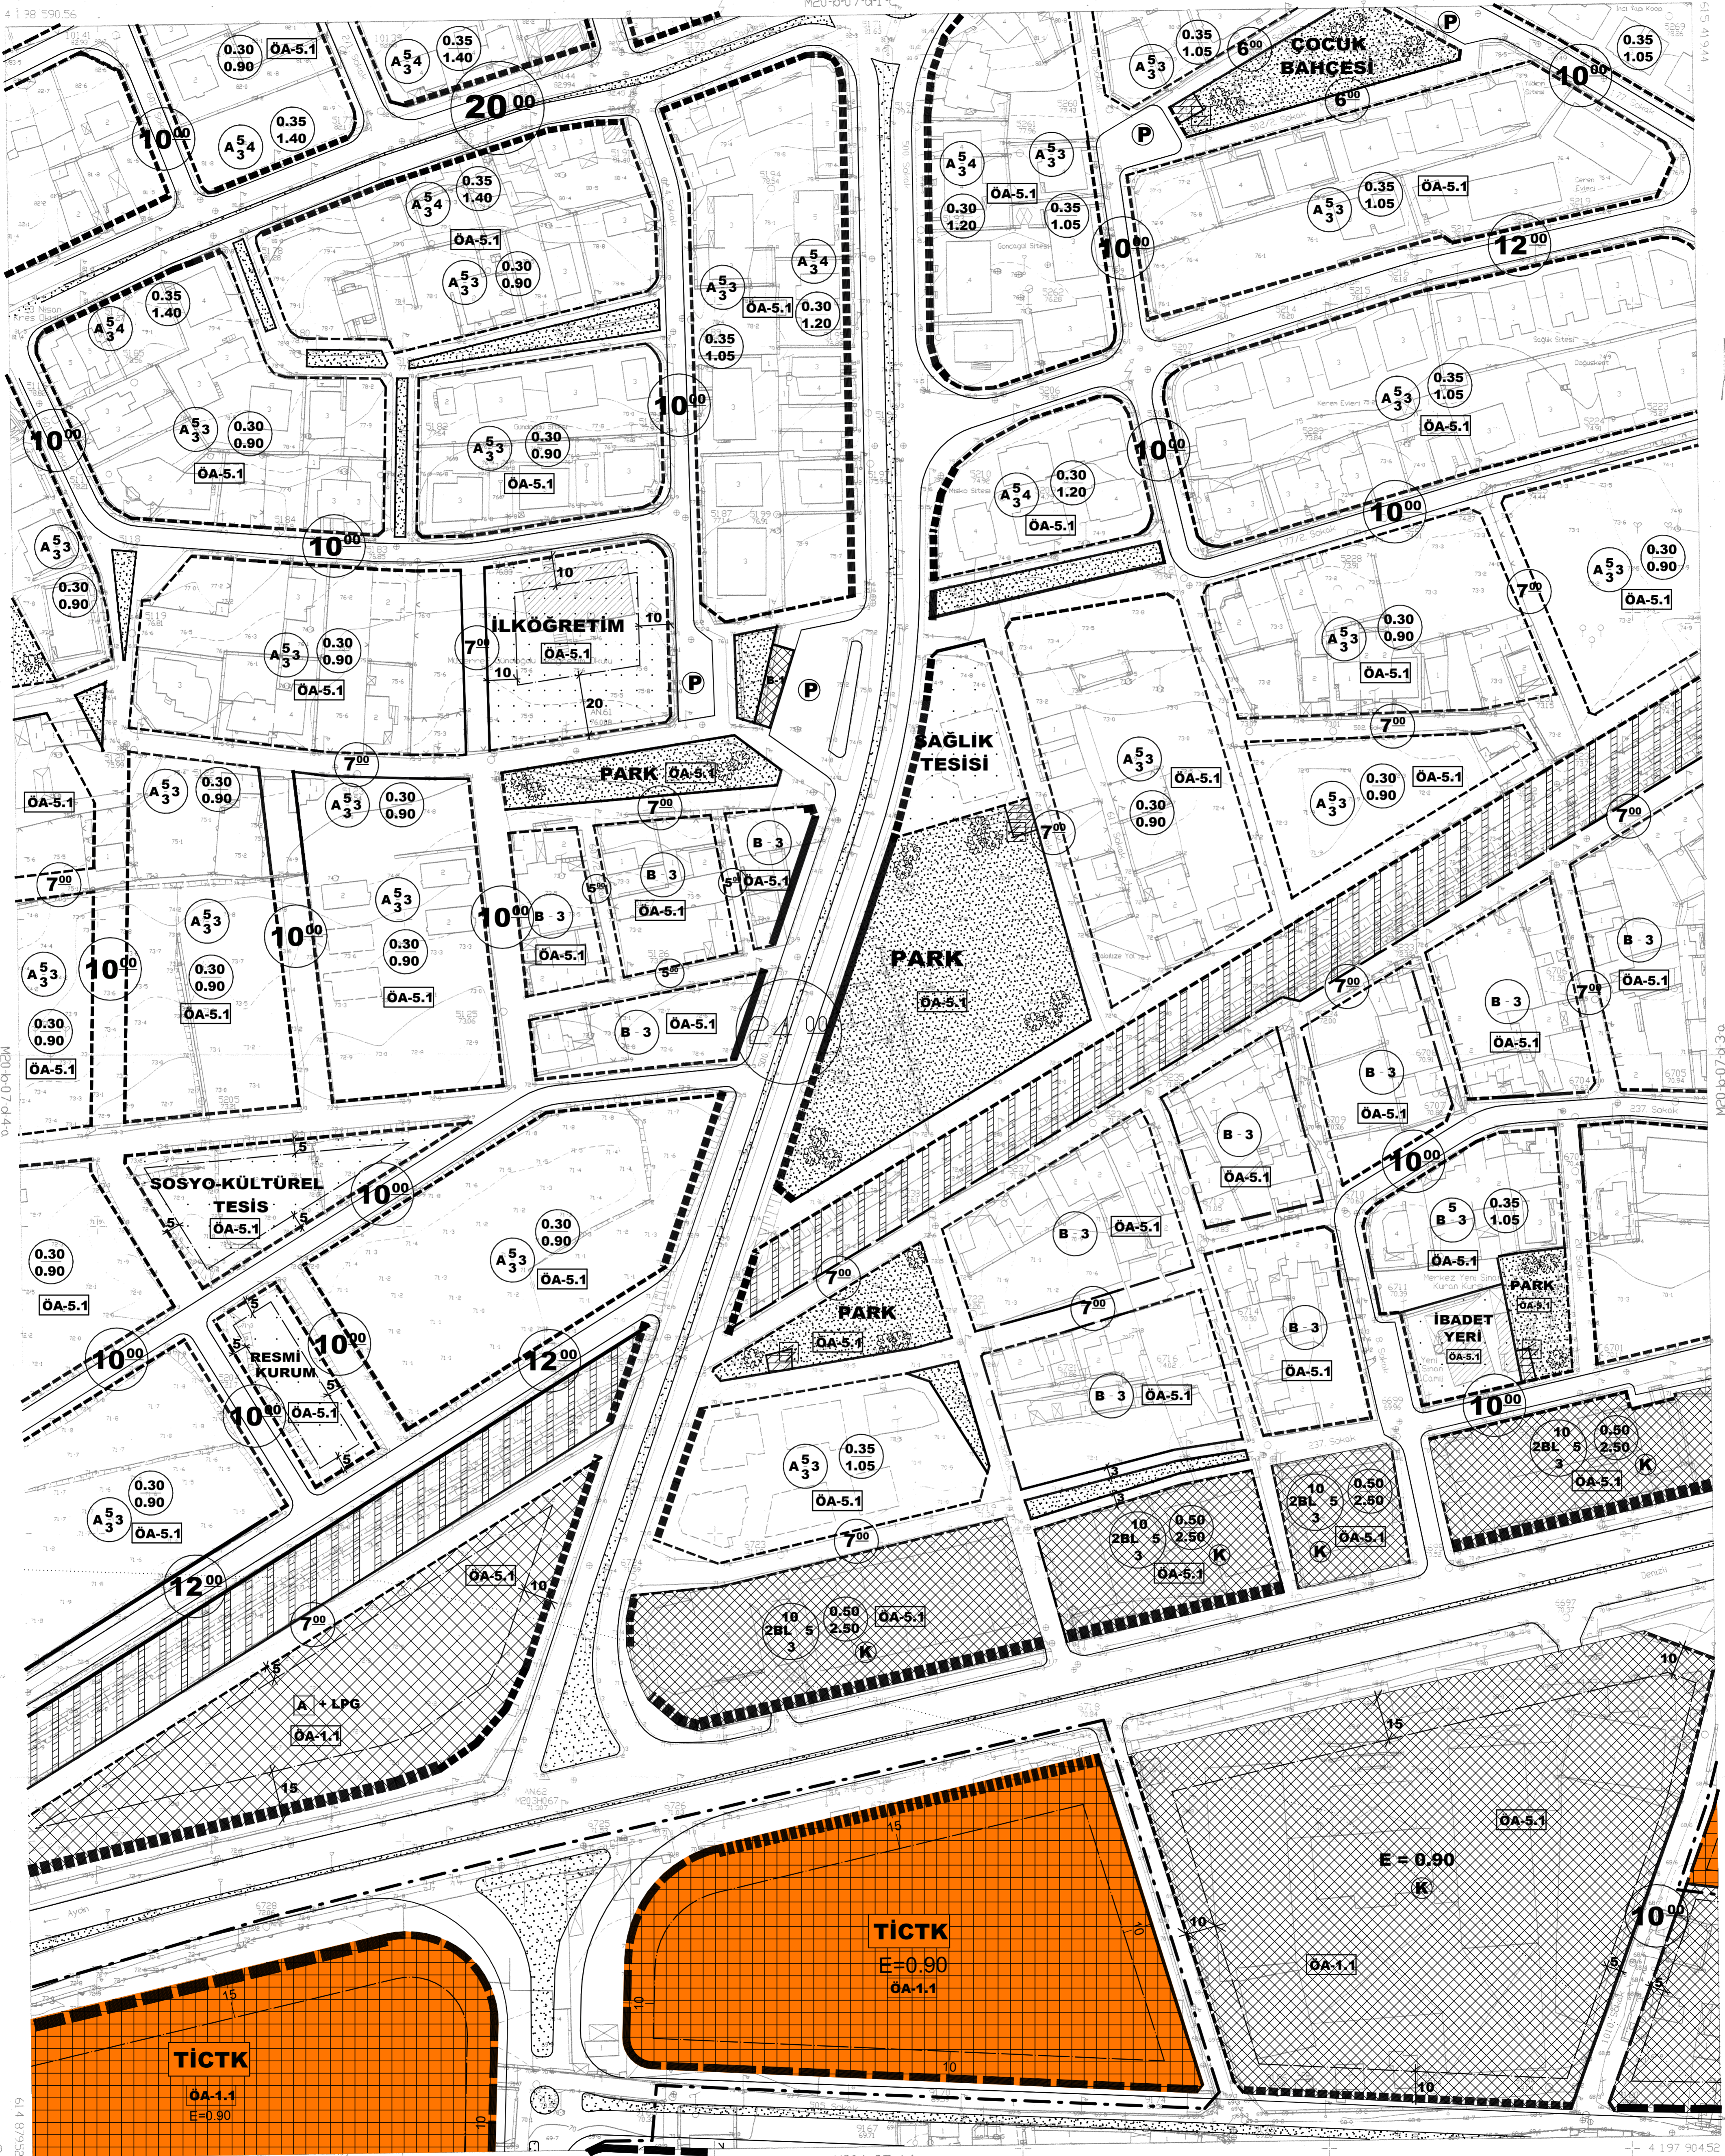

01									
02									
03									
04									
05									
06									
07									
08									
09									
10									
11									
12									
13									
14									
15									
16									
17									
18									
19									
20									

NAZILLI
CAYDINI
M20-b-07-d-4-b

M20-b-07-d-1 c

4 198 594.23

1/1000

NAZILLI M20-b-07-d-4-b
CAYDINI