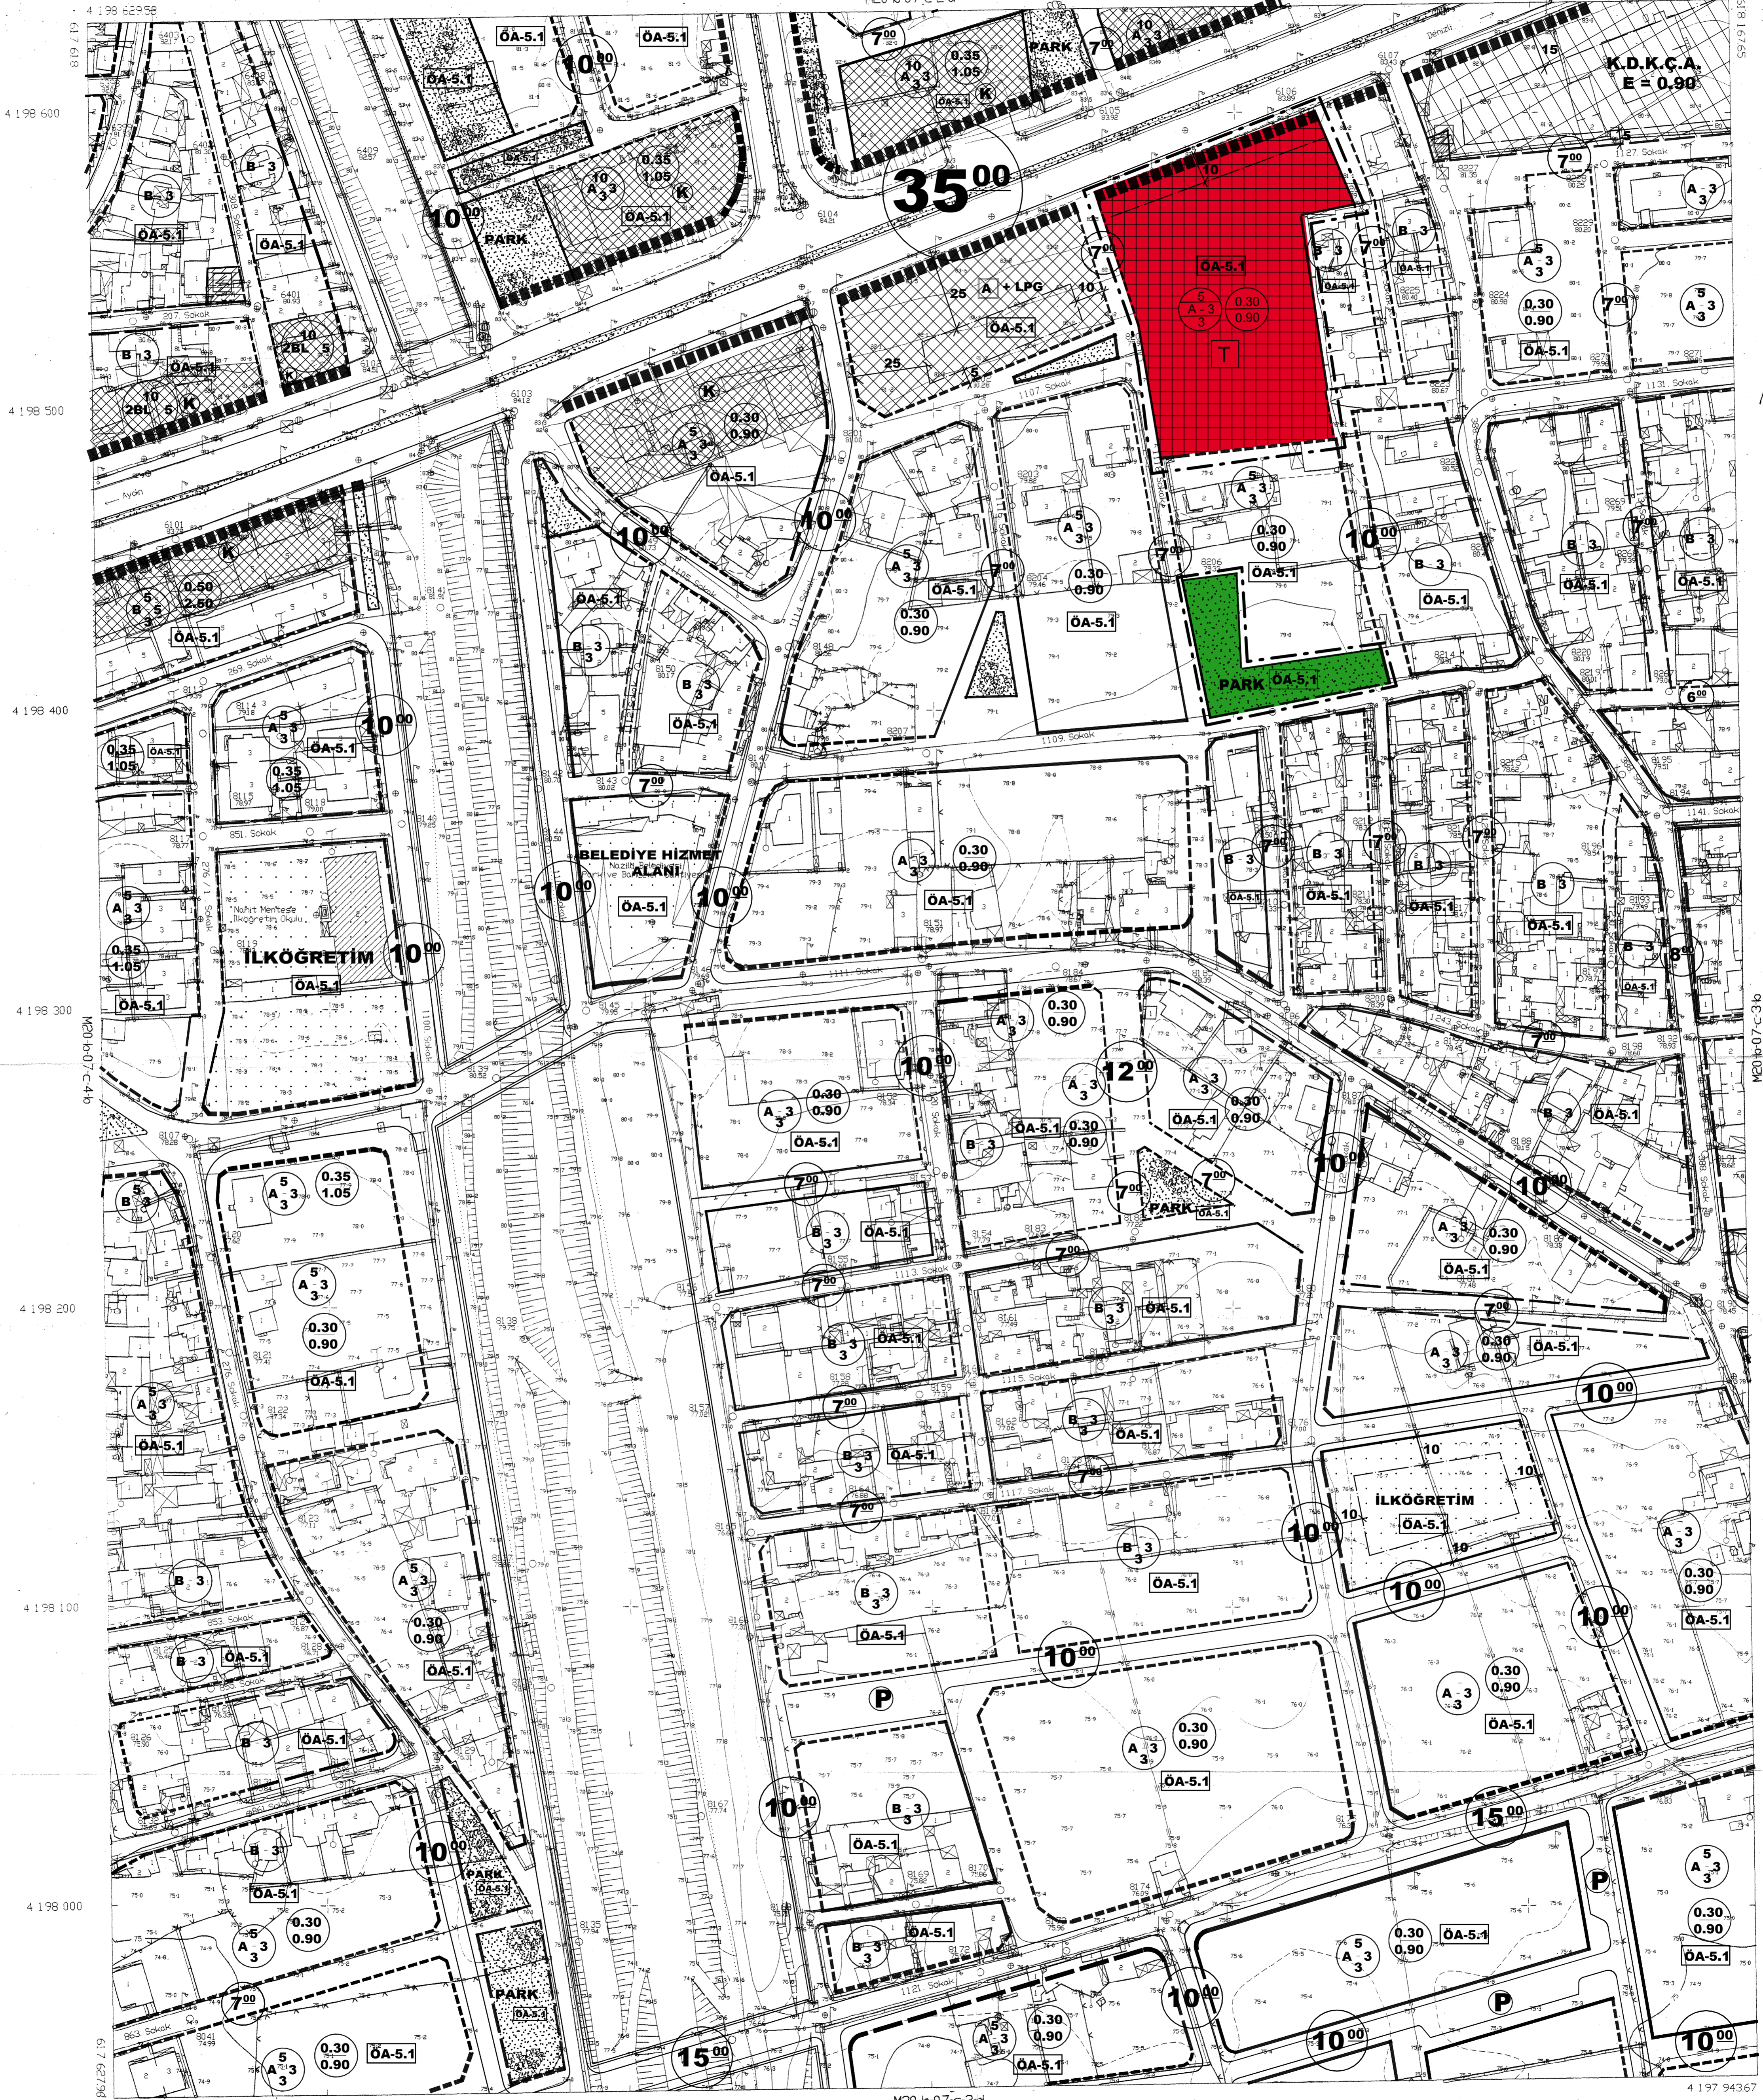

01	02	03	04	05	06	07	08	09	10
11	12	13	14	15	16	17	18	19	20
21	22	23	24	25	26	27	28	29	30

NAZILLI
(AYDIN)
M20-b-07-c-3-a

M20-b-07-c-2-d

4 198 637.43

İLLER BANKASI
A. SERDAR TRİYAKI
MÜHÜRLEK HARİTE BASKANI

M20-b-07-c-3-b

4 197 943.67

1/1000

NAZILLI
(AYDIN)
M20-b-07-c-3-a