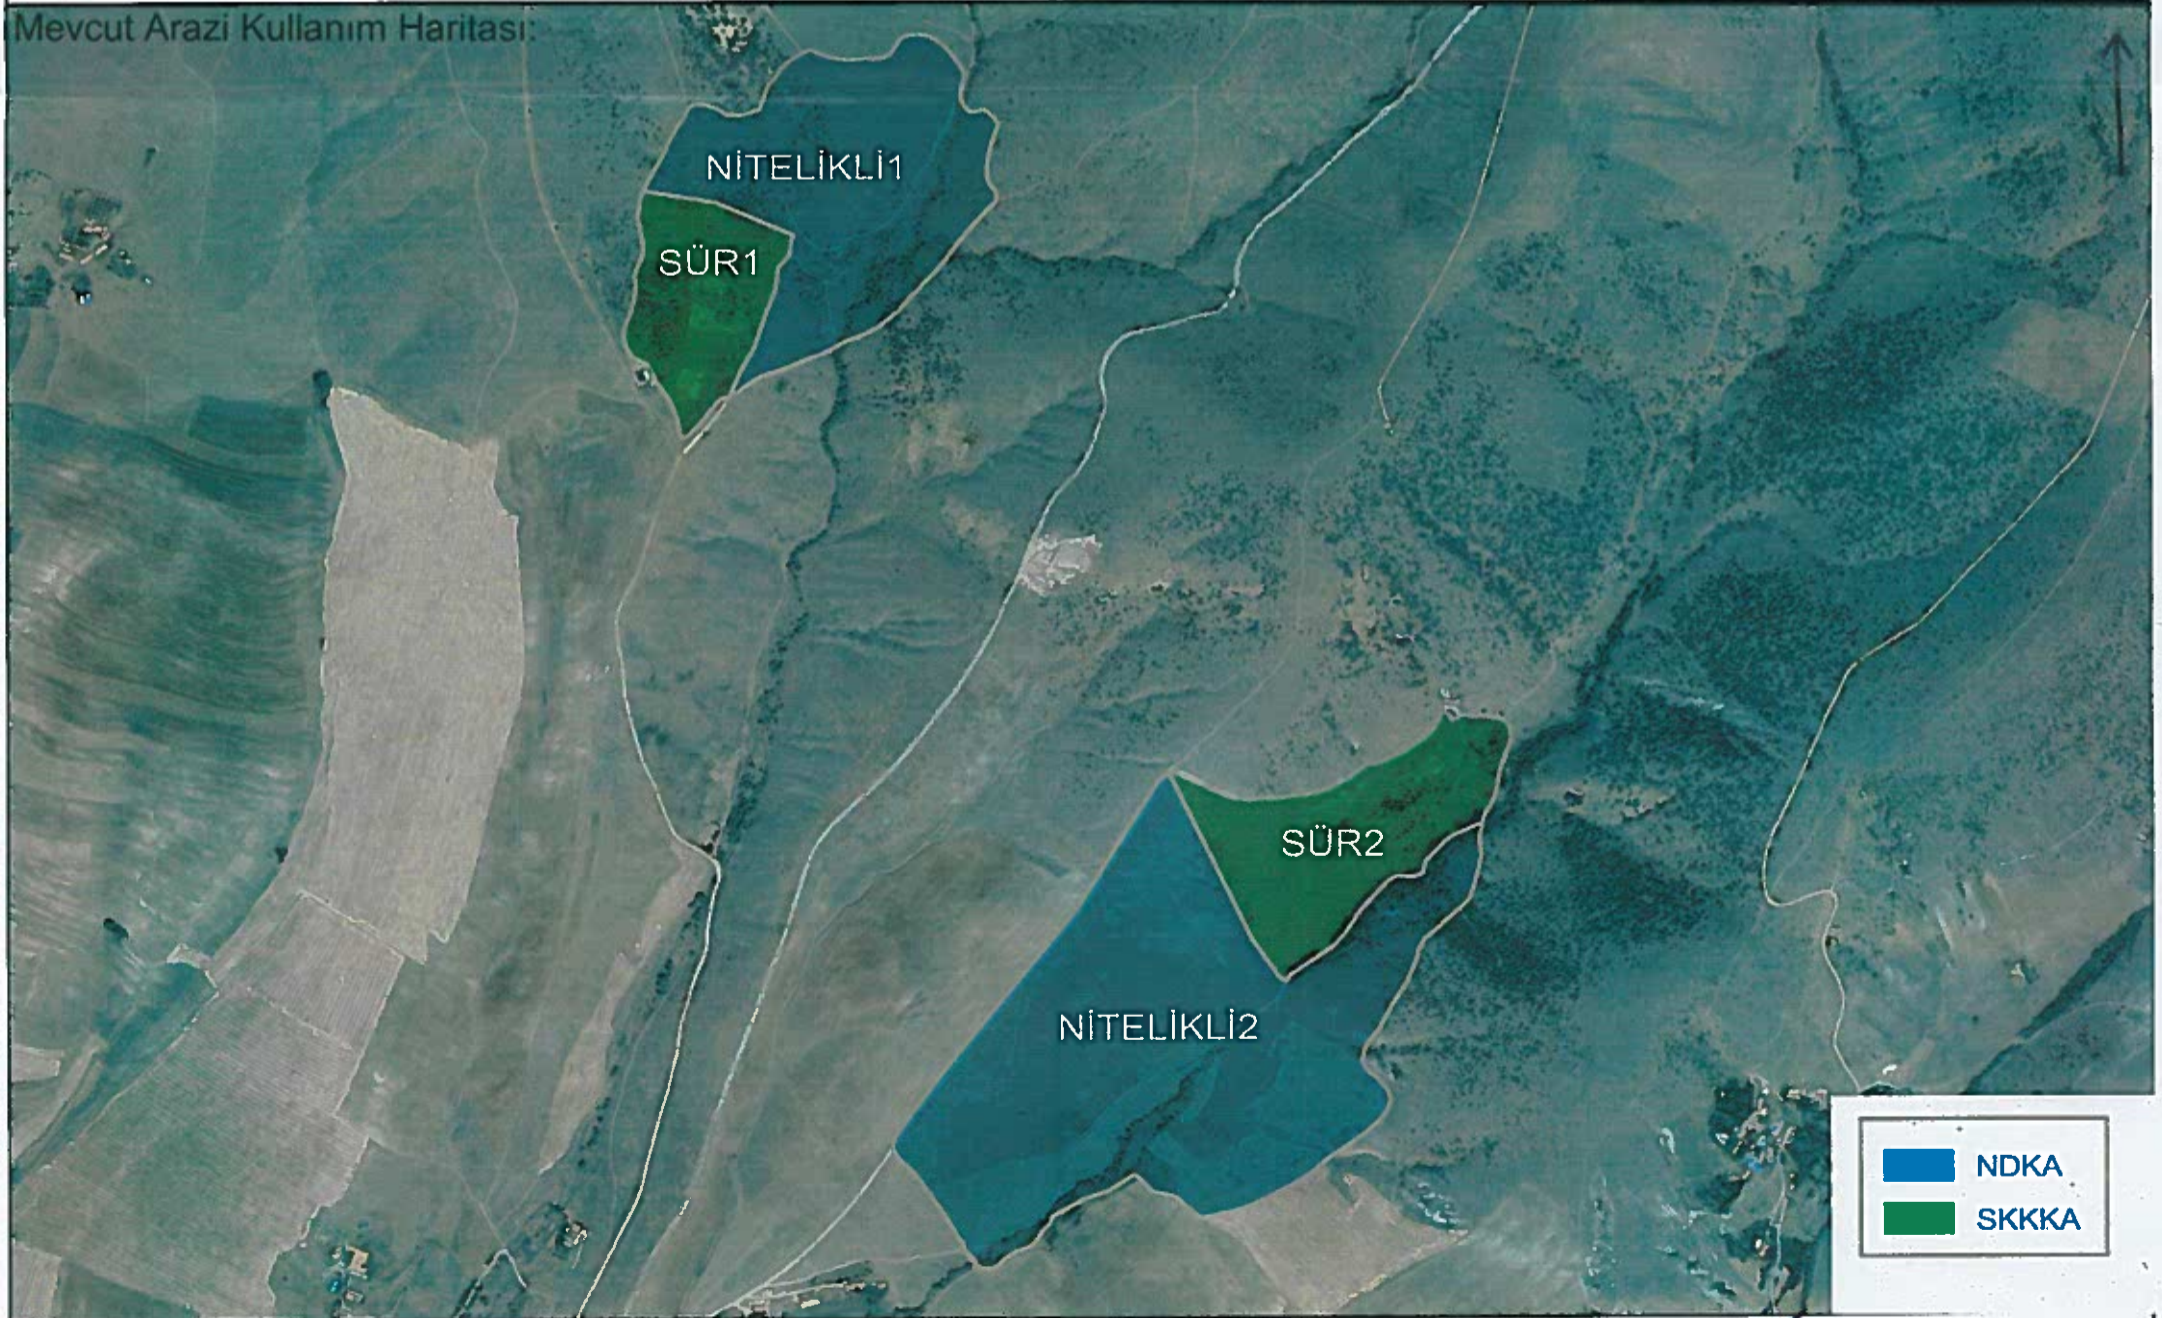

TABIAT VARLIKLARINI KORUMA GENEL MÜDÜRLÜĞÜ
DOĞAL SİT KORUMA ENVANTERİ

Doğal Sit Envanter No:

Komasyon Adı: Ankara 1 Nolu Tabiat Varlıklarını Koruma Bölge Komisyonu	Karar Tarih/No: 17.11.2017/406	
İli: Kırıkkale	İlçesi: Keskin	Mahallesi: Yenice Mahallesi (Karıştıran Mevkii)
Pafta No: I31-D2	Alanın Büyüklüğü (m²): 867831.549	Nokta Sayısı: 314 (Koordinatlar karar eki olarak verilecektir)

Varsa Diğer Koruma Statüsü

İlk Tescil Kararı		Varsa Diğer Tescil Değişikliği Kararları	
Karar Tarih/No: Mülga Ankara Kültür ve Tabiat Varlıklarını Koruma Bölge Kurulu'nun 05.02.1996 tarih ve 4470 Sayılı Kararı ile 10.06.1996 tarih ve 4669 sayılı kararı ile tescil edilmiştir.	Kategori: 2.Derece Doğal Sit Alanı	Karar Tarih/No:	Kategori:

Karar Konusu

Yeni Sit Tespiti	Sit Dışına Çıkarma	Sınır Değişikliği	Statü Değişikliği
☐	☐	☒	☒

Yeni Sit Statüsü

Kesin Korunacak Hassas Alan	Nitelikli Doğal Koruma Alanı	Sürdürülebilir Koruma ve Kontrollü Kullanım Alanı
☐	☒	☒

HAZIRLAYANLAR:	Ad-Soyad	Meslek	Tarih	İmza
	Hakan TAŞLIGEDİK	Harita Mühendisi	16.11.2017	
	Gülşen TARHAN	Ziraat Mühendisi	16.11.2017	
	Dilek TAMER	Şehir Plancısı	16.11.2017