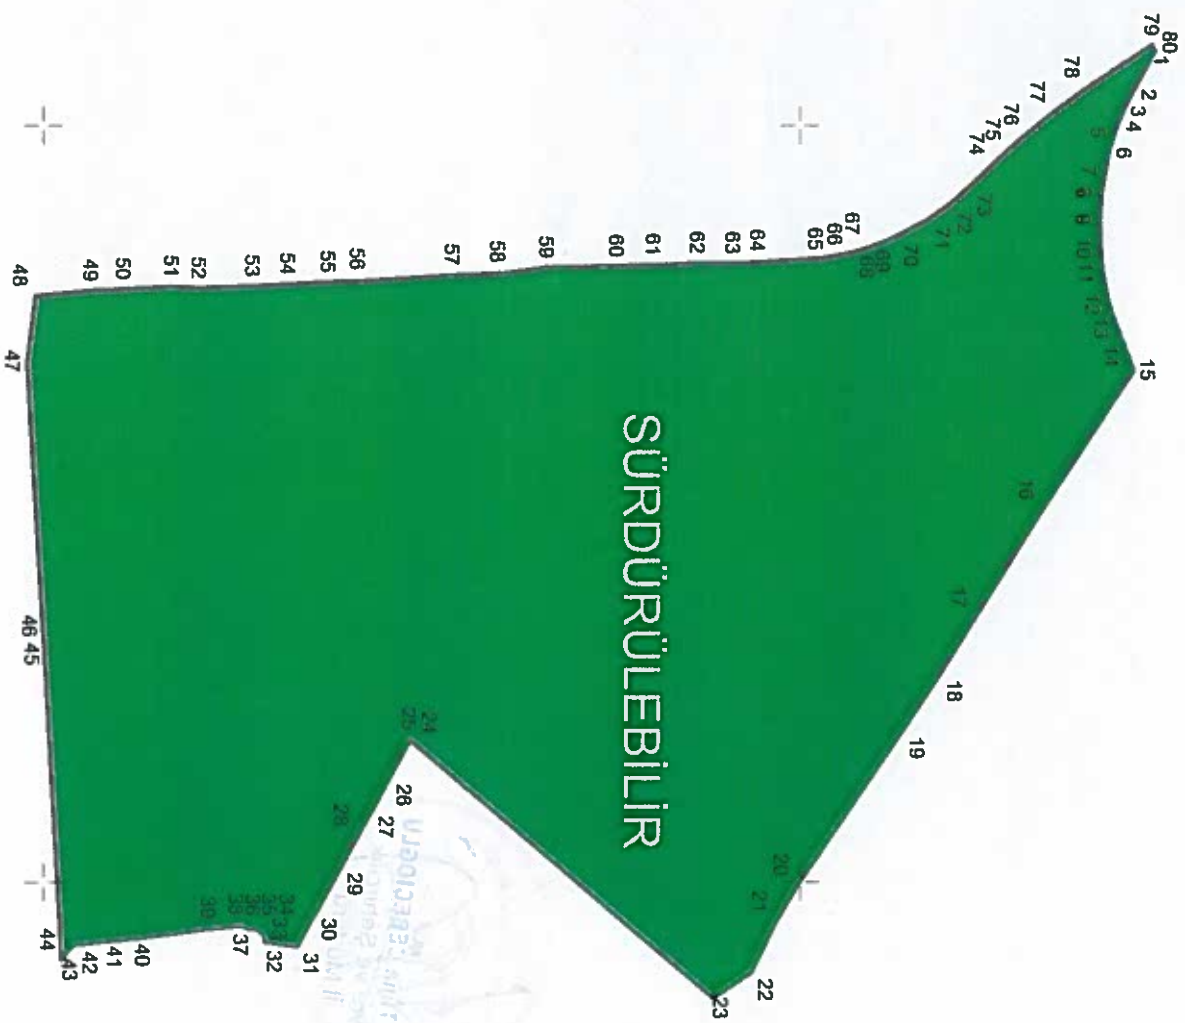

İL 4 120 985  
ANKARA

İLÇESİ ETİMESGÜT

MAHALLESİ ERLER MAHALLESİ

ATATÜRK ORMAN ÇİFTLİĞİ (3243/11, 2795, 2796, 648, 649, 668, 665 PARSELLER) SÜRDÜRÜLEBİLİR KORUMA VE KONTROLLÜ KULLANIM ALANI SİT SINIRI KROKİ

SÜRDÜRÜLEBİLİR

4 420 318

4 419 324

4 419 103

474 578

475 132

476 126

476 756

9940

NO	AD	ALAN (M <sup>2</sup> )	NOT
1			
2			
3			
4			
5			
6			
7			
8			
9			
10			
11			
12			
13			
14			
15			
16			
17			
18			
19			
20			
21			
22			
23			
24			
25			
26			
27			
28			
29			
30			
31			
32			
33			
34			
35			
36			
37			
38			
39			
40			
41			
42			
43			
44			
45			
46			
47			
48			
49			
50			
51			
52			
53			
54			
55			
56			
57			
58			
59			
60			
61			
62			
63			
64			
65			
66			
67			
68			
69			
70			
71			
72			
73			
74			
75			
76			
77			
78			
79			
80			