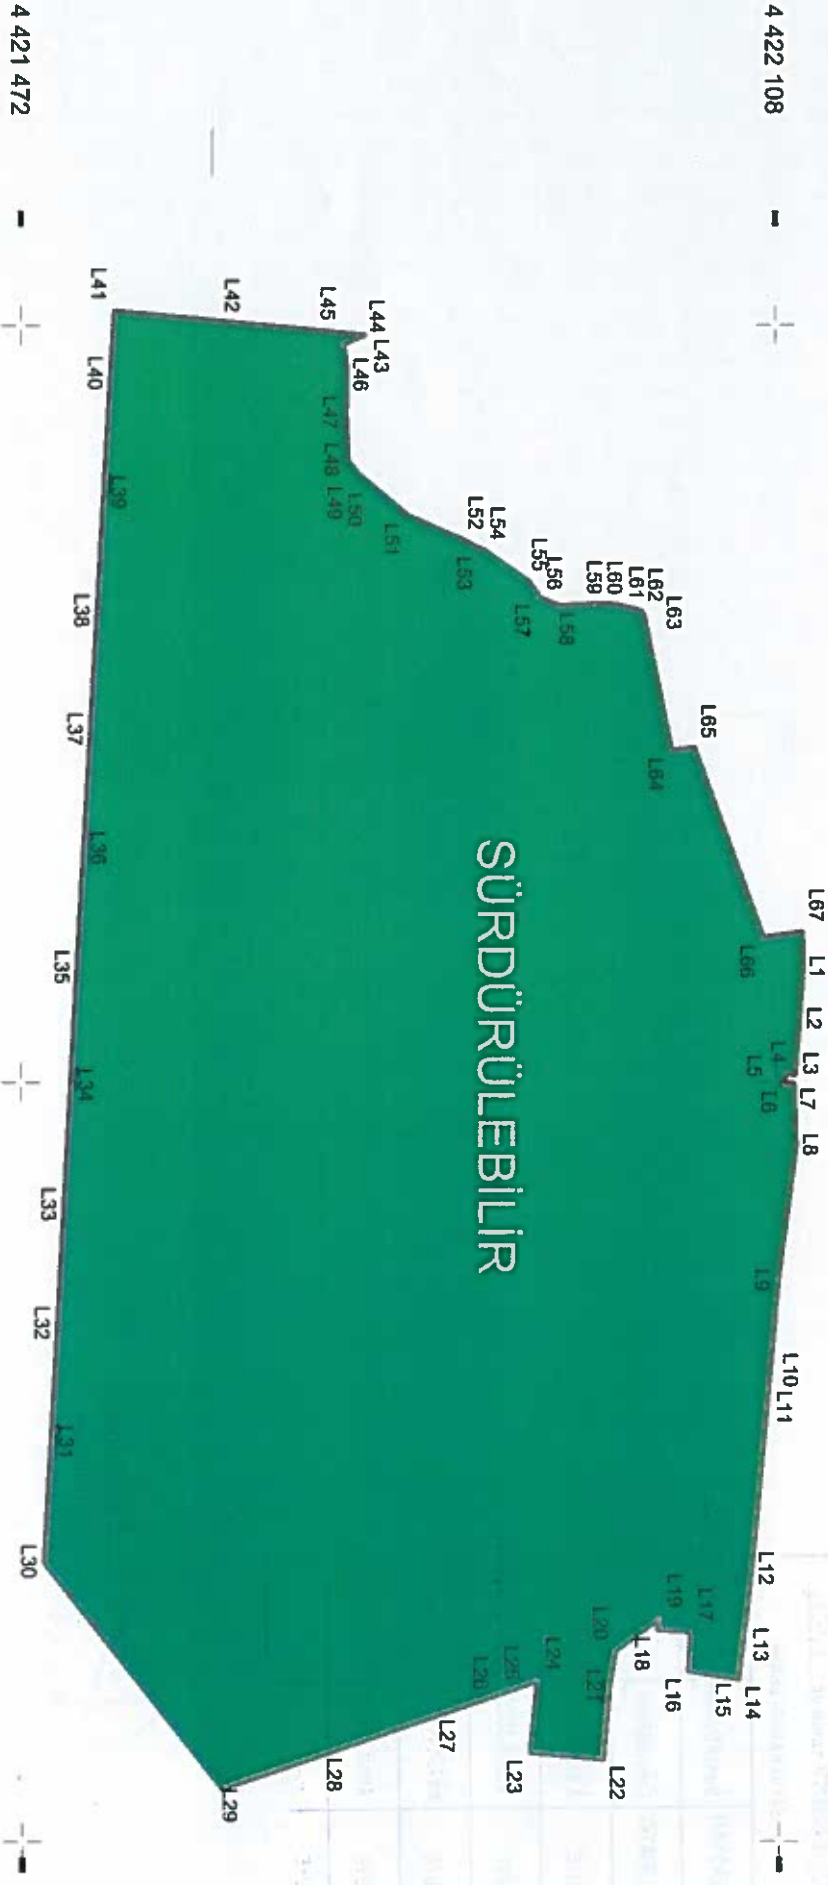

LU	4 422 324
İLÇESİ	ETİMESGUT
MAHALLESİ	BAHÇEKAPU MAHALLESİ

ATATÜRK ORMAN ÇİFTLİĞİ (3243 ADA 7.26,38 PARSELLER) SÜRDÜRÜLEBİLİR KORUMA ve KONTROLLÜ KULLANIM ALANI SİT SINIRI KRO

4 422 108 - 4 421 472 - 4 421 120 - 4 78 272 - 4 78 176 - 4 78 272 - 4 78 908 - 4 78 570 - 4 79 544 -

ILU	4 126 500
ILÇESİ	ANKARA
MAHALLESİ	ÇANKAYA/UMUT MUTLUKENT MAUSTAFA KEMAL SOĞUTOZU MAHALLELERİ) ETİMESGÜT YENİMAHALLE (ÇANKAYA YENİMAHALLE)BEŞTEPELER (MİNNET, GAZİ MAHALLELERİ)

ATATÜRK ORMAN ÇİFTLİĞİ 13_3 NUMARALI DOĞAL SİT ALANI SON DURUM KROKİSİ

4 424 635

4 419 206

4 416 225

473 757

477 752

483 181

485 652