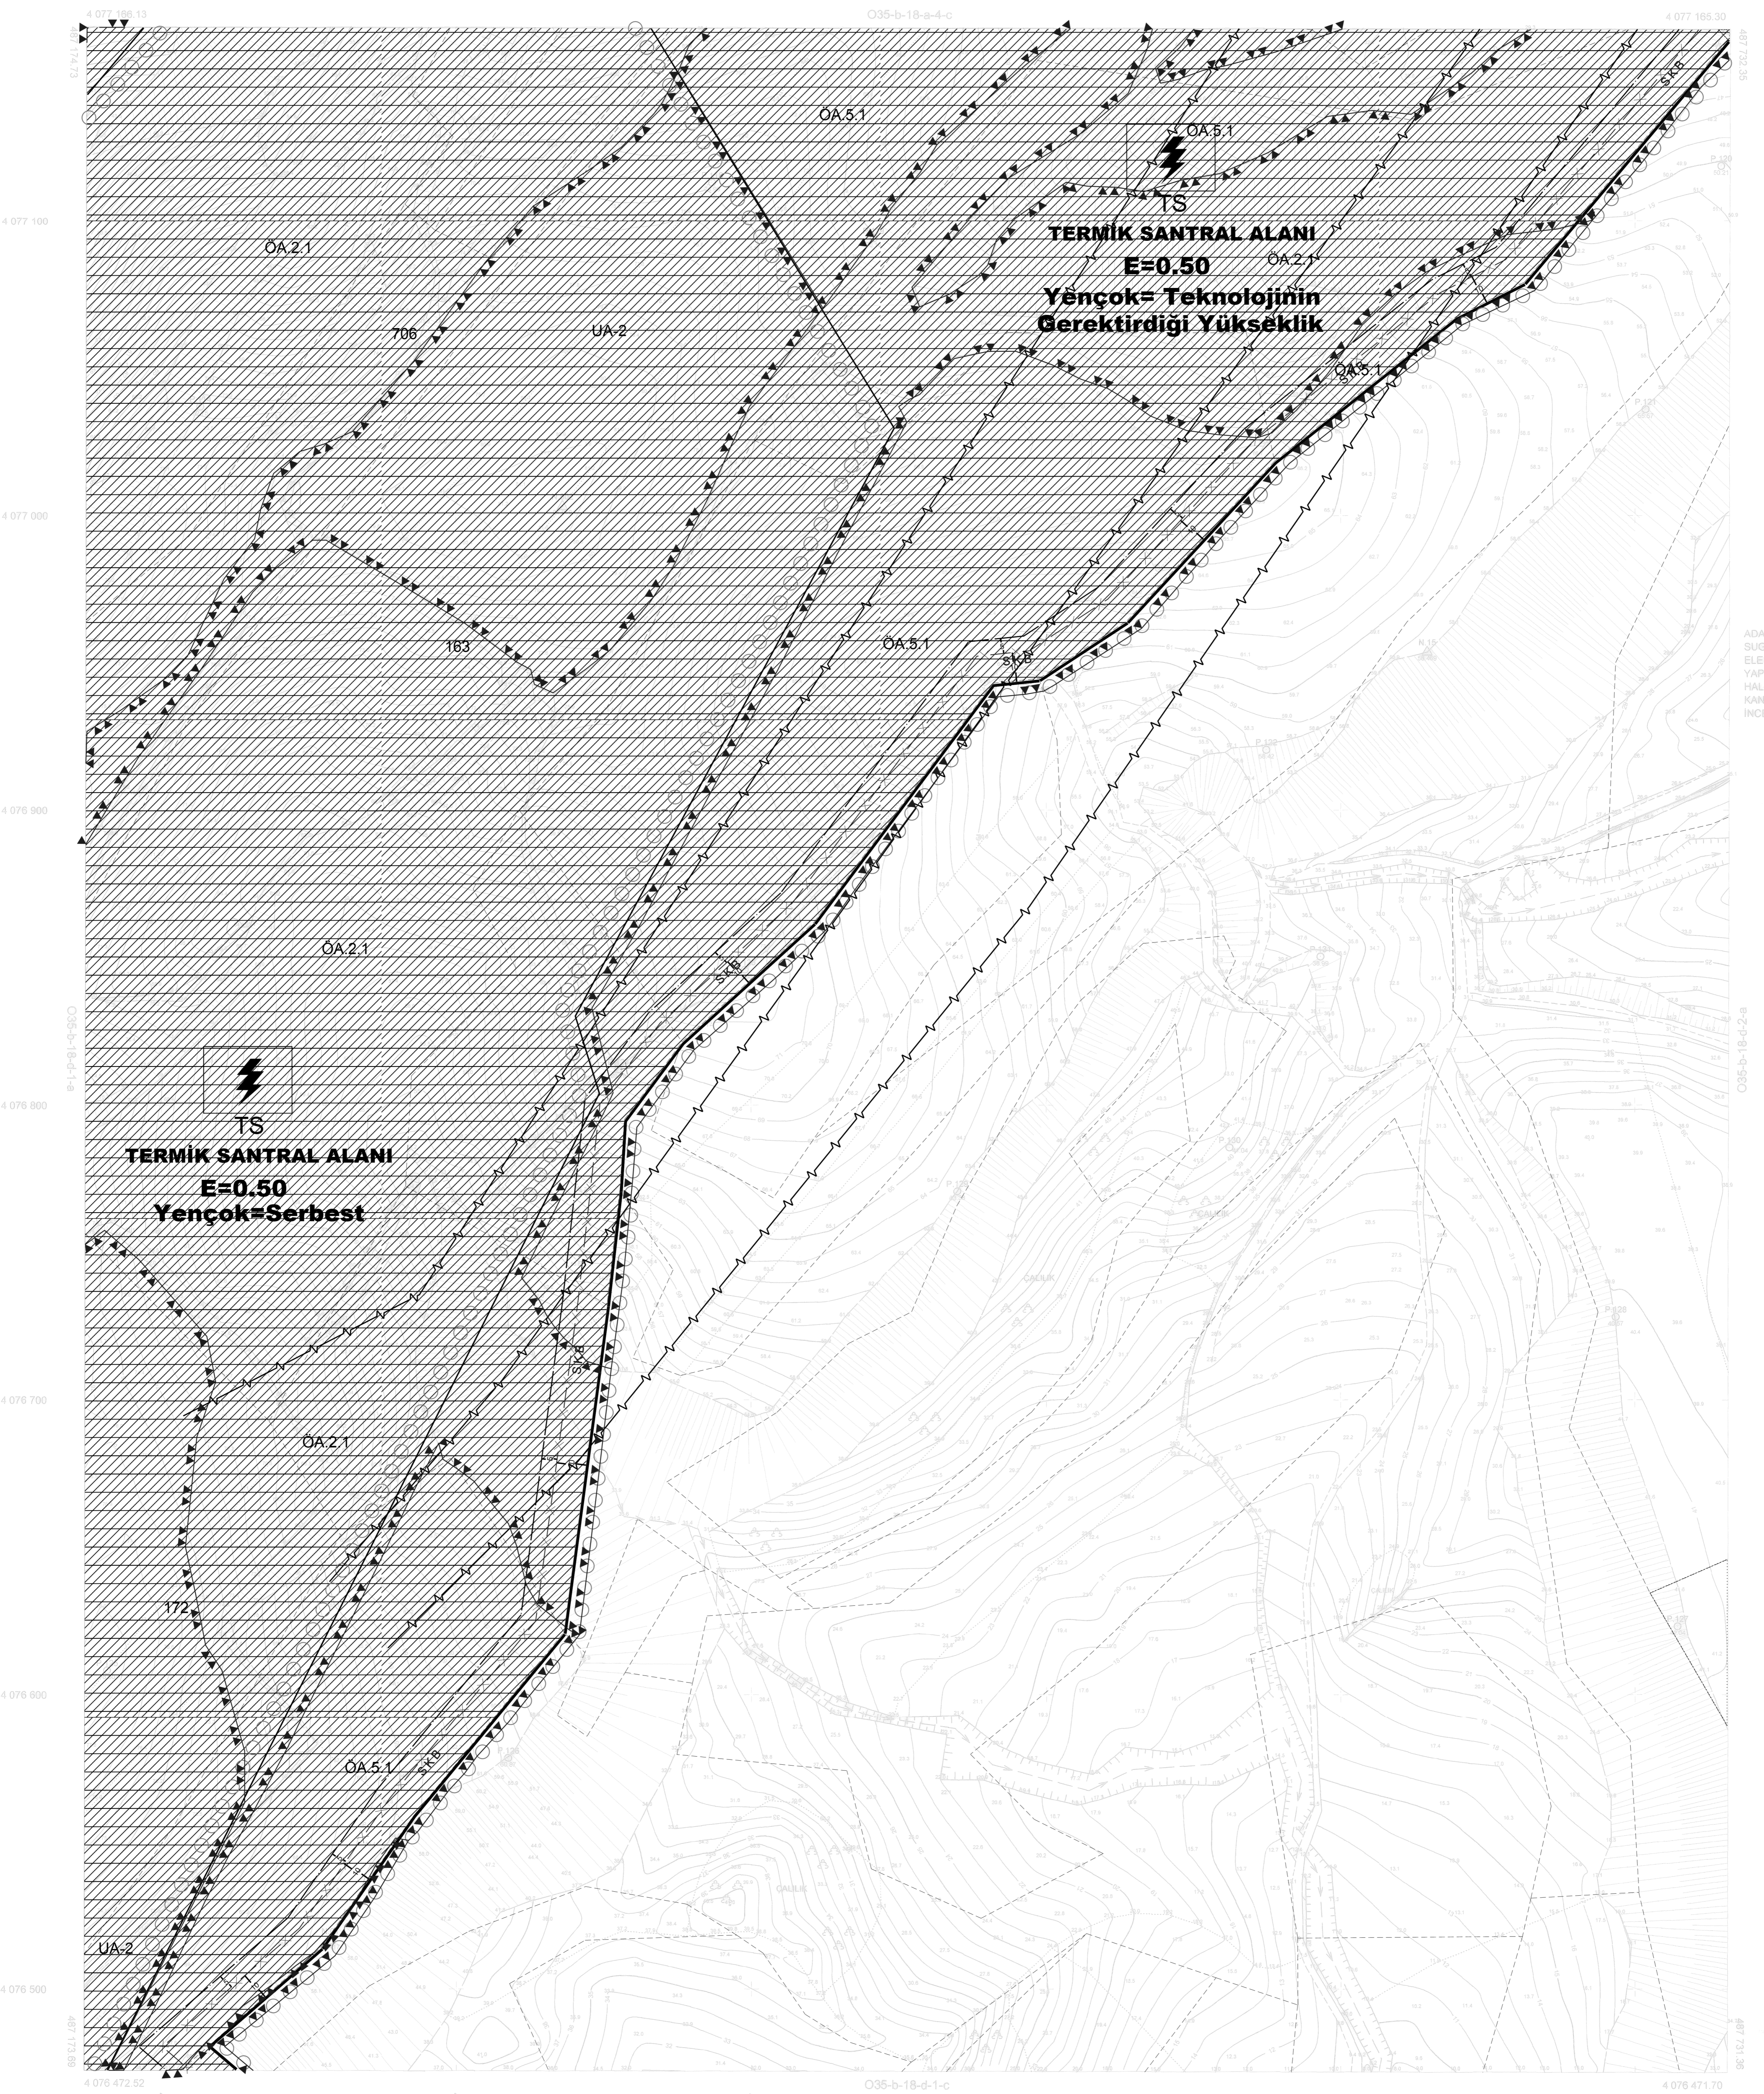

YUMURTALIK (SUGÖZÜ)

(ADANA)

O35-B-18-D-1-B

ADANA İLİ YUMURTALIK İLÇESİ
SUGÖZÜ KÖYÜNE AİT EMBA
ELEKTRİK ÖRETİM A.Ş. TARAFINDAN
YAPILAN 3 ADET 1/1000 ÖLÇEKLİ
HALİHAZIR HARİTA 3194 SAYILI İMAR
KANUNUN 7/A MADDESİNE GÖRE
İNCELEME VE ONANDI.

YÜKLENCİ: GÜNAL HARİTA KADASTRO MÜHENDİSLİK
VE İNŞAAT KİRTASİYE SAN. TİC. LTD. ŞTİ.
MÜHÜR: AKIN GÜNAL
HARİTA Y. MÜHENDİSİ

1/1000