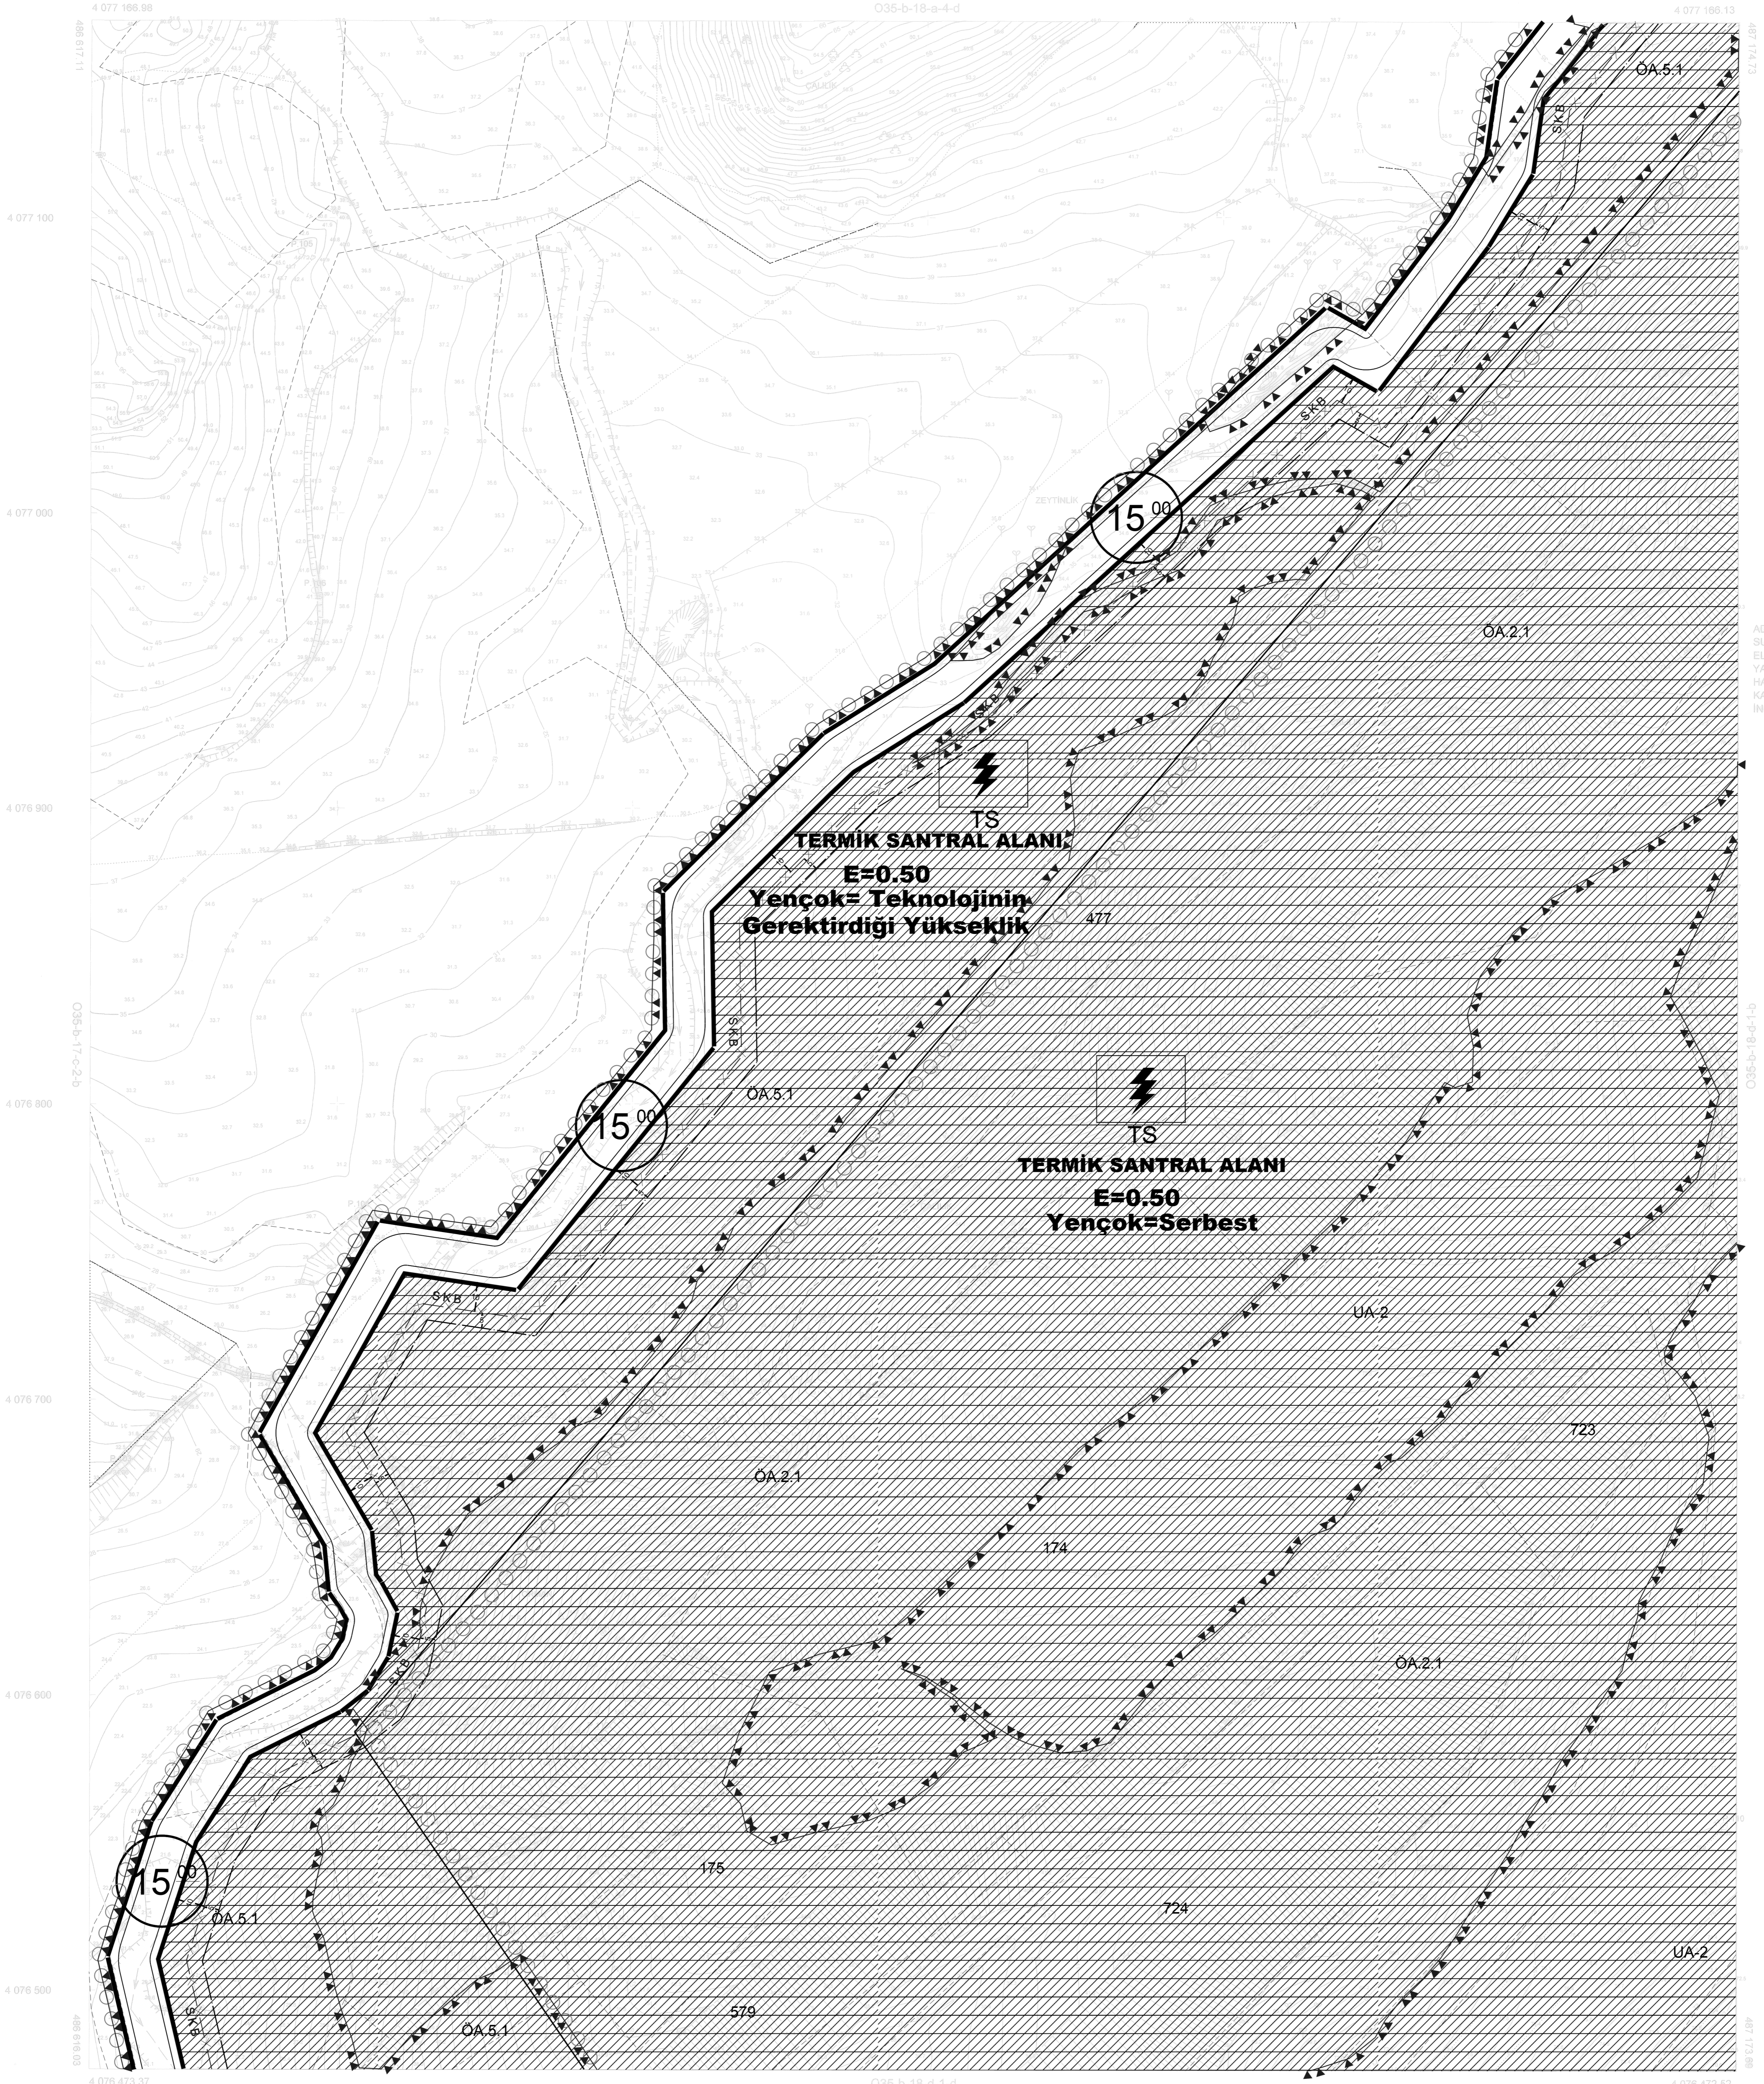

01	35
06	
11	8
16	
21	22 23 24 25

YUMURTALIK (SUGÖZÜ)
(ADANA)
O35-B-18-D-1-A

O35-b-18-a-4-d

ADANA İLİ YUMURTALIK İLÇESİ
SUGÖZÜ KÖYÜNE AİT EMSA
ELEKTRİK ÜRETİM A.Ş. TARAFINDAN
YAPILAN 3 ADET 1/1000 ÖLÇEKLİ
HALHAZIR HARITA 3194 SAYILI İMAR
KANUNUN 7/A MADDESİNE GÖRE
İNCELENDİ VE ONANDI.

03.02.2012

YÜKLENCİ : GÜNAZ HARİTA KADASTRO MÜHENDİSLİK
VE İNŞAAT KURUMU SAN. TİC. LTD. ŞTİ.
MÜHÜR : AKİF GÜNAL
HARİTA MÜHENDİSİ

1/1000